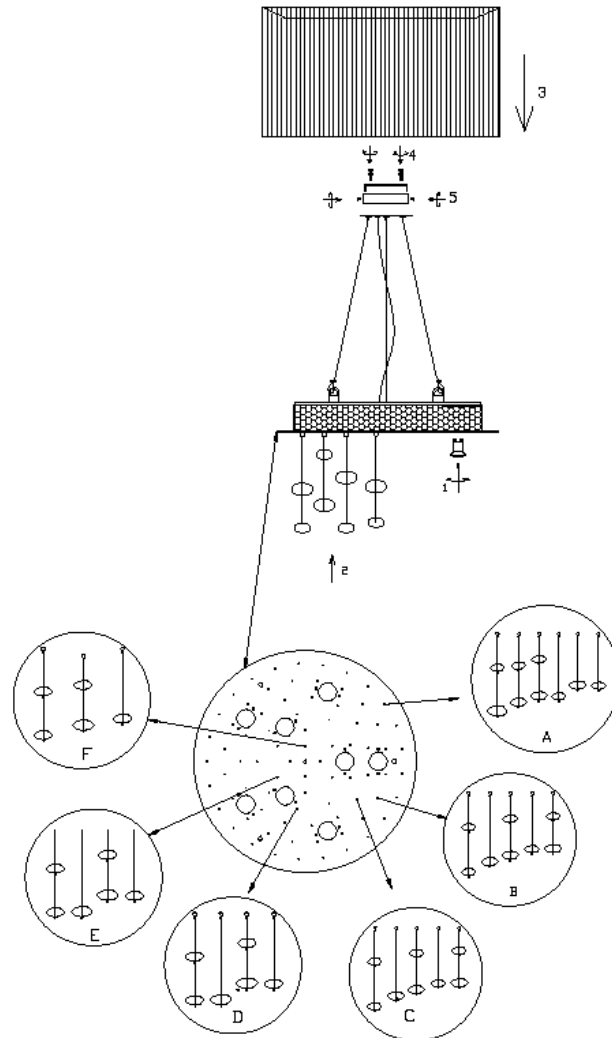

# 50085 , Symmetry Ceiling Lamp

## Assembly Instructions:

1. Before assembling turn off the main power source.
2. Use eight (8) GU10 Max. 50W light bulbs.
3. To avoid scratches and damages, do not use hard or sharp tools to assemble the lamp.
4. For their safety, keep children away from the electric parts of this lamp

## Instructions d'Assemblage:

1. Avant l'assemblage, couper la source d'alimentation du courant électrique.
2. Utiliser huit ampoules (8) GU10 Max. 50W.
3. Pour éviter de faire des égratignures et dommages, ne pas se servir d'outils durs ou pointus pour l'assemblage de cette lampe.
4. Pour leur protection, tenir les enfants loin des conduits électriques.