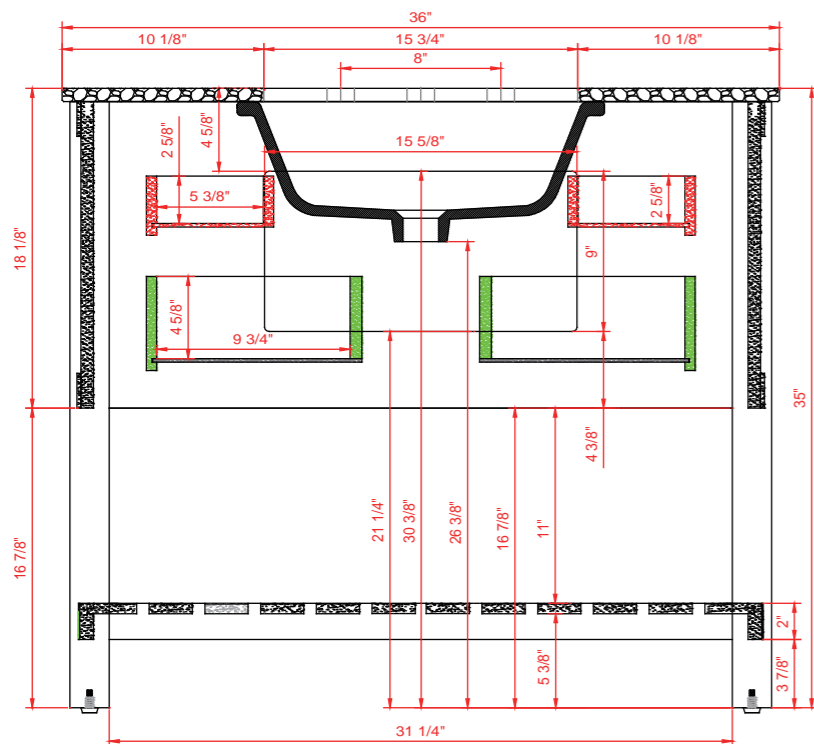

# INSTALLERS DIAGRAM

CANTERBURY

MODEL NUMBER:1227VA-36

Greentouch

**TOP VIEW**

**BACK VIEW**

**SIDE VIEW**