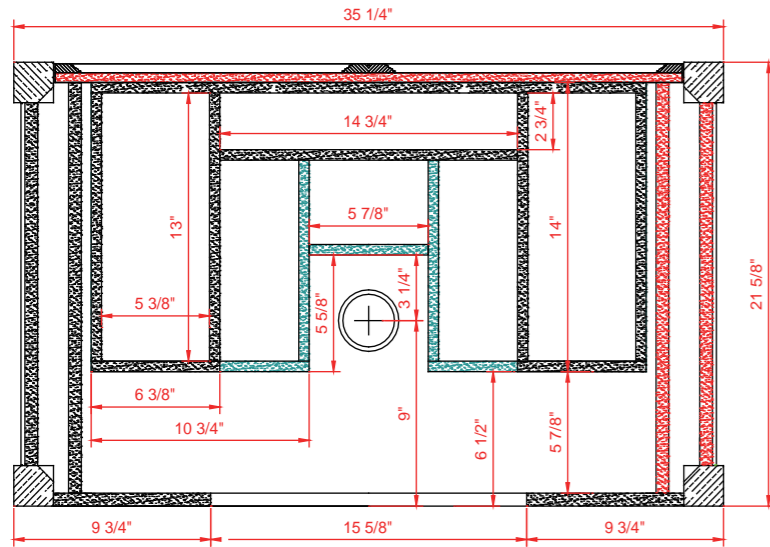

# INSTALLERS DIAGRAM

CANTERBURY

MODEL NUMBER:1227VA-36

Greentouch

**TOP VIEW**

**BACK VIEW**

**SIDE VIEW**