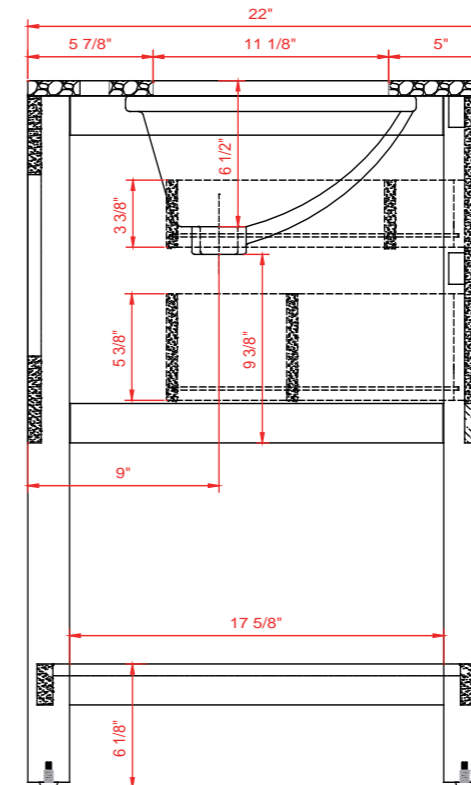

# INSTALLERS DIAGRAM

CANTERBURY

MODEL NUMBER:1227VA-36

Greentouch

**TOP VIEW**

**BACK VIEW**

**SIDE VIEW**