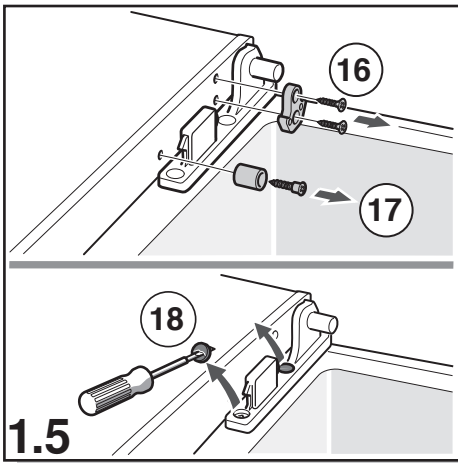

en Installation instructions
Free-standing appliance

fr Notice de montage
Appareil indépendant

es Instrucciones de montaje
Aparato de libre instalación

9000 918 317 (9307)

*not all models

1.5

1.6

1.7