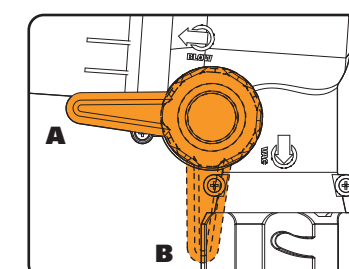

FUNCIONAMIENTO

1. 4 Seleccione el modo de funcionamiento. Cuando la palanca se encuentra en la posición A, la TRIVAC™ se encuentra en el modo de soplador; Cuando la palanca se encuentra en la posición "B", la herramienta TRIVAC™ se encuentra en el modo de aspiradora.