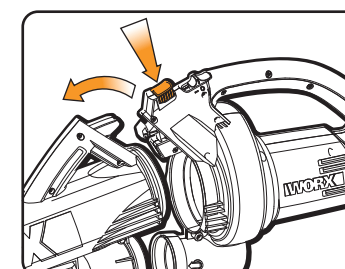

ACCESORIOS OPCIONALES

WA4053.1 Sistema de recolección de hojas de alta capacidad.

Estamos siempre para ayudarlo

Para obtener asistencia adicional, comuníquese con la línea de ayuda de Worx para hablar con uno de los especialistas de WORX.

Desee más?

Encuentre en nuestro sitio Web accesorios y la gama completa de productos WORX.

HELPLINE NUMBER
1-866-354-WORX(9679)

www.worx.com