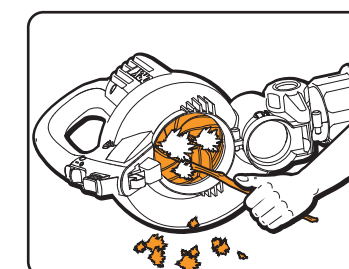

ACCESORIOS OPCIONALES

WA4053.1 Sistema de recolección de hojas de alta capacidad.

Estamos siempre para ayudarlo

Para obtener asistencia adicional, comuníquese con la línea de ayuda de Worx para hablar con uno de los especialistas de WORX.

Desee más?

Encuentre en nuestro sitio Web accesorios y la gama completa de productos WORX.

HELPLINE NUMBER
1-866-354-WORX(9679)

www.worx.com