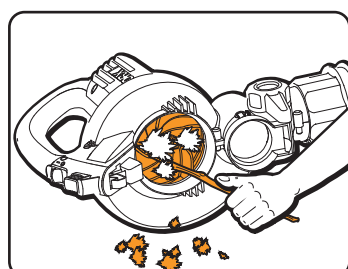

WORX
it's your nature

Quick Start Guide
TRIVAC™
All-in-One Blower/Vac/Mulcher
WG500.1 WG502.2

WARNING!

Read the operator's manual prior to using this tool.

CAUTION!

Always wear the proper clothing and safety equipment when using the TRIVAC™ as stated in the manual. Be aware of bystanders or pets. Do not operate the vacuum function without properly attaching the Leaf Collection Bag.

ASSEMBLY INSTRUCTIONS

1. 1 Align the upper and lower tubes, make sure the notches engage the holes on both sides.

1. 2 Attach the blower/ vacuum tube to the motor housing.

1. 3 Attach the Leaf Collection Bag.

Ensure the eye (A) is properly inserted into the slot on the Leaf Collection Bag collar (B) and then turn to lock into place.

OPERATION

1. 4 Select the operation mode.
   When lever is in position A, the TRIVAC™ is in Blower mode;
   When lever is in position B, the TRIVAC™ is in Vacuum mode.

1. 5 Power ON ("I") / Power OFF ("O").
   Turn power to ON position and you are ready to blow or vacuum and mulch.

REMOVING CLOGGED DEBRIS

Removing clogged debris from the impeller and blade.
CAUTION! Unplug the machine from the power source and wait until the motor has completely stopped before attempting to clear debris.

OPTIONAL ACCESSORIES

WA4053.1 High Capacity Leaf Collection System.

We are always here to help you

Please call the WORX helpline to talk to one of our WORX specialists for additional assistance.

Want more?

Please find out about accessories and the WORX full range of products at our website.

HELPLINE NUMBER
1-866-354-WORX(9679)

www.worx.com

WORX
it's your nature

Guide de Démarrage Rapide
TRIVAC™
Souffleur/Aspirateur/Broyeur
Tout en 1
WG500.1 WG502.2

AVERTISSEMENT!

Veillez lire les instructions importantes dans ce manuel de sécurité pour comprendre à fond ce produit.

ATTENTION!