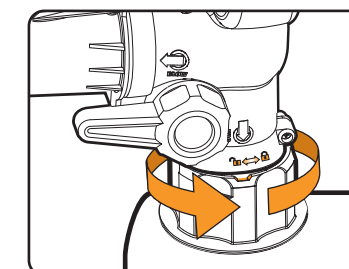

**INSTRUCTIONS D'ASSEMBLAG**

- 1 Aligner les deux segments du tube (inférieur et supérieur), Assurez-vous que les encoches s'engagent dans les trous des deux côtés.

- 2 Fixez le tube de soufflage/d'aspiration sur le châssis du moteur.

- 3 Fixez le sac de collecte des feuilles.

Assurez-vous que l'œillet (A) soit correctement inséré dans la fente sur le collier du sac de collecte des feuilles (B) avant de le bloquer en le tournant.

**OPÉRATION**