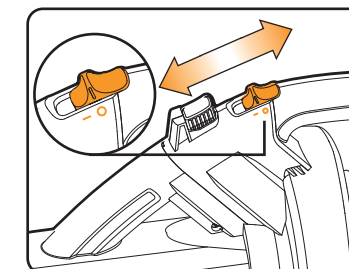

1. 5 ENCENDIDO ("I") / APAGADO ("O").

Gire la alimentación a la posición ON y estará listo para comenzar a utilizar el modo de soplado o el modo de aspirado y triturado.

ELIMINACIÓN DE LOS RESIDUOS ATASCADOS

Eliminación de los residuos atascados en la hoja y rotor metálicos.
PRECAUCIÓN! Desenchufe la máquina de la fuente de alimentación y espere a que el motor se haya detenido antes de intentar eliminar los residuos.