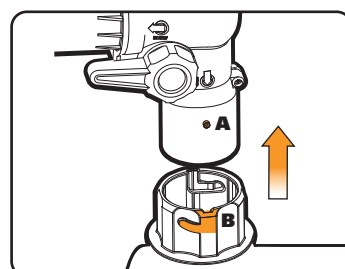

**INSTRUCCIONES DE MONTAJE**

- 1 Alinee los tubos superior e inferior como se muestra. Asegúrese de que las ranuras queden enganchadas con los orificios de ambos lados.

- 2 Coloque el tubo del soplador/aspiradora en el alojamiento del motor.

- 3 Coloque la bolsa de recolección de hojas.

Asegúrese de que el anillo se encuentre insertado de forma correcta en la ranura (A) del cuello de la bolsa de recolección de hojas (B) y, a continuación, gírelo para asegurarlo en su lugar.