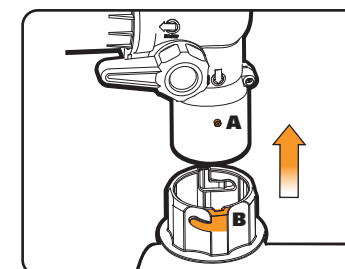

**INSTRUCTIONS D'ASSEMBLAG**

- 1 Aligner les deux segments du tube (inférieur et supérieur), Assurez-vous que les encoches s'engagent dans les trous des deux côtés.

- 2 Fixez le tube de soufflage/d'aspiration sur le châssis du moteur.

- 3 Fixez le sac de collecte des feuilles.

Assurez-vous que l'œillet (A) soit correctement inséré dans la fente sur le collier du sac de collecte des feuilles (B) avant de le bloquer en le tournant.

**OPÉRATION**