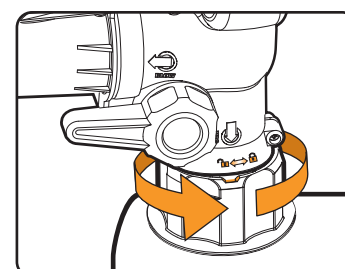

**INSTRUCCIONES DE MONTAJE**

- 1 Alinee los tubos superior e inferior como se muestra. Asegúrese de que las ranuras queden enganchadas con los orificios de ambos lados.

- 2 Coloque el tubo del soplador/aspiradora en el alojamiento del motor.

- 3 Coloque la bolsa de recolección de hojas.

Asegúrese de que el anillo se encuentre insertado de forma correcta en la ranura (A) del cuello de la bolsa de recolección de hojas (B) y, a continuación, gírelo para asegurarlo en su lugar.