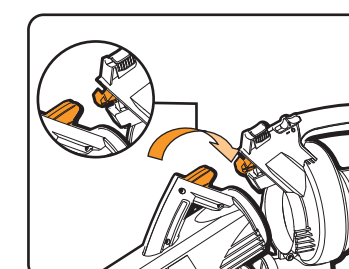

**INSTRUCTIONS D'ASSEMBLAG**

- 1 Aligner les deux segments du tube (inférieur et supérieur), Assurez-vous que les encoches s'engagent dans les trous des deux côtés.

- 2 Fixez le tube de soufflage/d'aspiration sur le châssis du moteur.

- 3 Fixez le sac de collecte des feuilles.

Assurez-vous que l'œillet (A) soit correctement inséré dans la fente sur le collier du sac de collecte des feuilles (B) avant de le bloquer en le tournant.

**OPÉRATION**