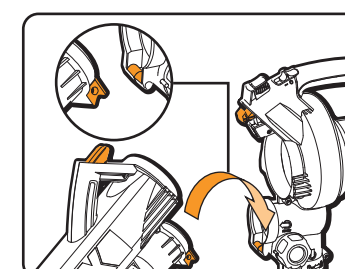

**INSTRUCTIONS D'ASSEMBLAG**

- 1 Aligner les deux segments du tube (inférieur et supérieur), Assurez-vous que les encoches s'engagent dans les trous des deux côtés.

- 2 Fixez le tube de soufflage/d'aspiration sur le châssis du moteur.

- 3 Fixez le sac de collecte des feuilles.

Assurez-vous que l'œillet (A) soit correctement inséré dans la fente sur le collier du sac de collecte des feuilles (B) avant de le bloquer en le tournant.

**OPÉRATION**