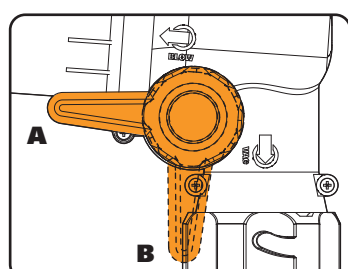

OPÉRATION

1. 4 Sélectionnez le mode d'opération, lorsque le levier est en position A, le TRIVAC™ est mode Souffleuse;
   Lorsque le levier est en position B, le TRIVAC™ est en mode Aspiration.