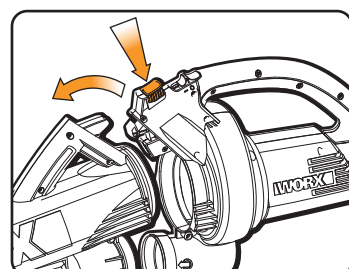

WORX
it's your nature

Quick Start Guide
TRIVAC™
All-in-One Blower/Vac/Mulcher
WG500.1 WG502.2

WARNING!

Read the operator's manual prior to using this tool.

CAUTION!

Always wear the proper clothing and safety equipment when using the TRIVAC™ as stated in the manual. Be aware of bystanders or pets. Do not operate the vacuum function without properly attaching the Leaf Collection Bag.

ASSEMBLY INSTRUCTIONS

1. 1 Align the upper and lower tubes, make sure the notches engage the holes on both sides.

1. 2 Attach the blower/ vacuum tube to the motor housing.

1. 3 Attach the Leaf Collection Bag.

Ensure the eye (A) is properly inserted into the slot on the Leaf Collection Bag collar (B) and then turn to lock into place.

OPERATION

1. 4 Select the operation mode.
   When lever is in position A, the TRIVAC™ is in Blower mode;
   When lever is in position B, the TRIVAC™ is in Vacuum mode.

1. 5 Power ON ("I") / Power OFF ("O").
   Turn power to ON position and you are ready to blow or vacuum and mulch.

REMOVING CLOGGED DEBRIS

Removing clogged debris from the impeller and blade.
CAUTION! Unplug the machine from the power source and wait until the motor has completely stopped before attempting to clear debris.

OPTIONAL ACCESSORIES

WA4053.1 High Capacity Leaf Collection System.

We are always here to help you

Please call the WORX helpline to talk to one of our WORX specialists for additional assistance.

Want more?

Please find out about accessories and the WORX full range of products at our website.

HELPLINE NUMBER
1-866-354-WORX(9679)

www.worx.com

WORX
it's your nature

Guide de Démarrage Rapide
TRIVAC™
Souffleur/Aspirateur/Broyeur
Tout en 1
WG500.1 WG502.2

AVERTISSEMENT!

Veillez lire les instructions importantes dans ce manuel de sécurité pour comprendre à fond ce produit.

ATTENTION!