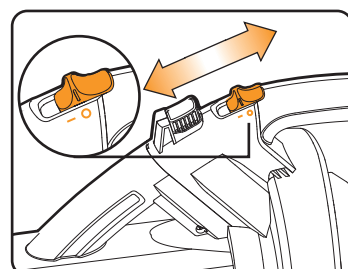

1. 5 Démarrage ("I") / Arrêt ("O").

Allumez l'appareil et vous êtes prêt à souffler ou à aspirer et à couper.

ÉLIMINATION DES BOUCHONS DE DÉBRIS

Comment enlever les bouchons de débris de l'hélice et de la lame métalliques.
ATTENTION! Débranchez la machine de la prise d'alimentation et attendez que le moteur arrête sa course avant de tenter d'enlever les débris.