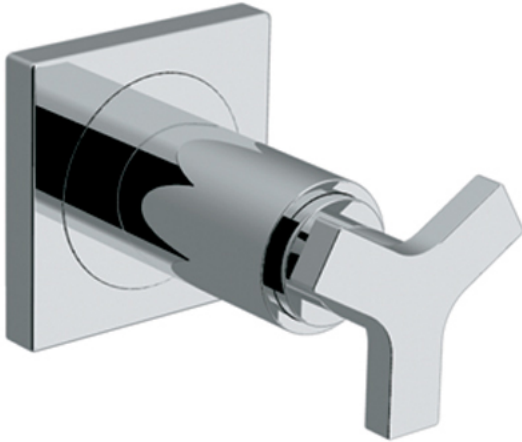

## 19 423 Volume control trim

### Description

GROHE Allure Cross Handle