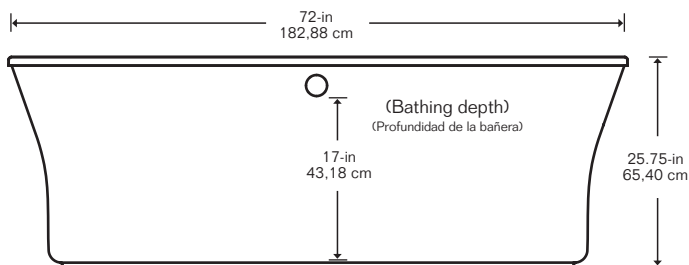

STARGAZE™

- Acrylic construction
- Sloped lumbar support on both ends
- 17-in bathing depth offers a deep soaking experience
- Drains, handles & valves sold separately
- Faucet required (not included)

See Lowes.com for pricing & availability

- Hecha de acrílico
- Soporte lumbar inclinado en ambos extremos
- La bañera con profundidad de 43,18 cm ofrece mayor espacio para sumergirse
- Los desagües, las manijas y las válvulas se venden por separado
- Necesita el grifo (no se incluye)

Vea los precios y disponibilidad en Lowes.com

Reorder #P234365