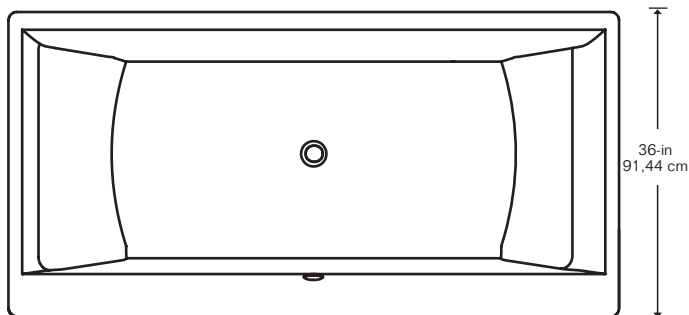

STARGAZE™

- Acrylic construction
- Sloped lumbar support on both ends
- 17-in bathing depth offers a deep soaking experience
- Drains, handles & valves sold separately
- Faucet required (not included)

See Lowes.com for pricing & availability

- Hecha de acrílico
- Soporte lumbar inclinado en ambos extremos
- La bañera con profundidad de 43,18 cm ofrece mayor espacio para sumergirse
- Los desagües, las manijas y las válvulas se venden por separado
- Necesita el grifo (no se incluye)

Vea los precios y disponibilidad en Lowes.com

Reorder #P234365