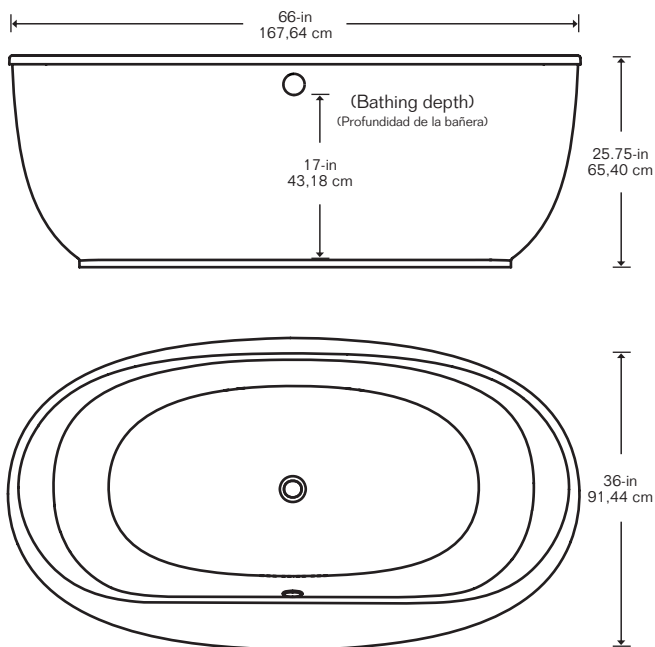

SUNSTRUCK™

- Acrylic construction
- Sloped lumbar support on both ends
- 17-in bathing depth offers a deep soaking experience
- Drains, handles & valves sold separately
- Faucet required (not included)

See Lowes.com for pricing & availability

- Hecha de acrílico
- Soporte lumbar inclinado en ambos extremos
- La bañera con profundidad de 43,18 cm ofrece mayor espacio para sumergirse
- Los desagües, las manijas y las válvulas se venden por separado
- Necesita el grifo (no se incluye)

Vea los precios y disponibilidad en Lowes.com

Reorder #P234364