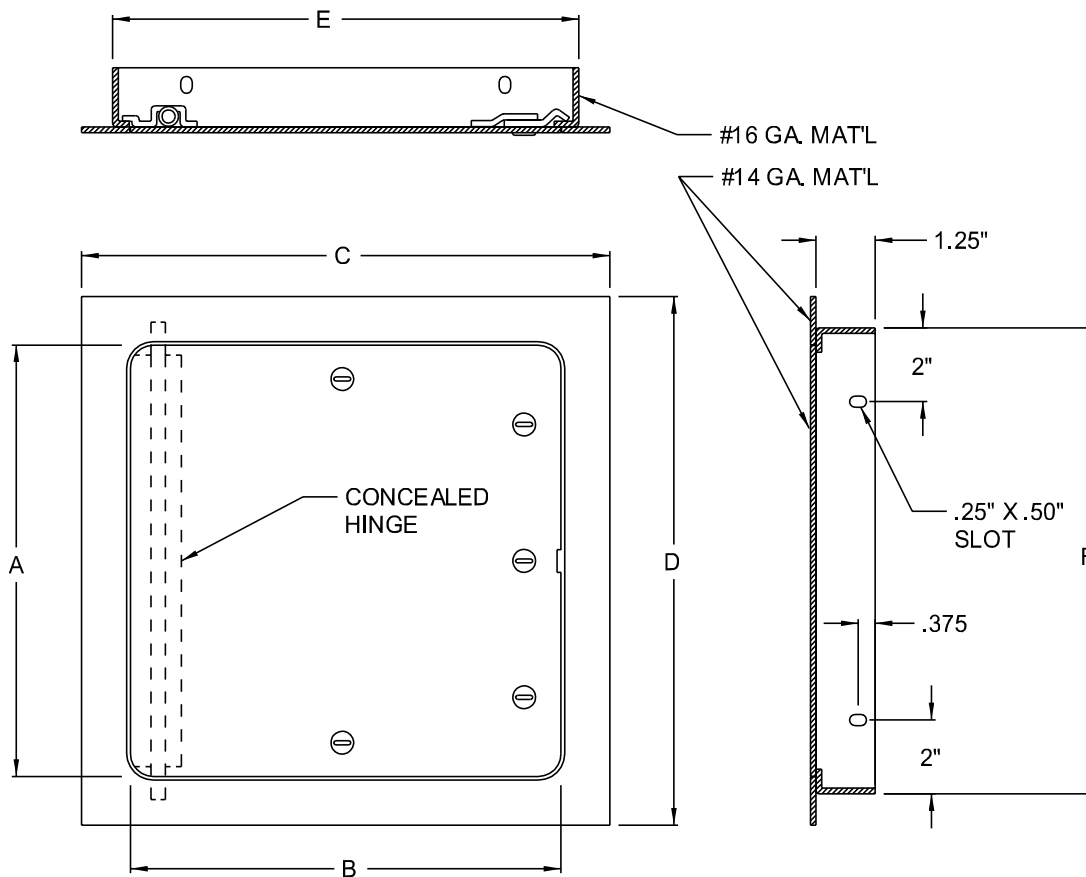

## UNIVERSAL FLUSH

QTY.	NOMINAL SIZE	A	B	C	D	E	F	LOCK
	16 x 24 (406 x 610)	23.45 (596)	15.45 (392)	17.62 (448)	25.62 (651)	16.25 (413)	24.25 (616)	2
	18 x 18 (457 x 457)	17.45 (443)	17.45 (443)	19.62 (498)	19.62 (498)	18.25 (464)	18.25 (464)	2
	18 x 24 (457 x 610)	23.45 (596)	17.45 (443)	19.62 (498)	25.62 (651)	18.25 (464)	24.25 (616)	2
	22 x 22 (560 x 560)	21.45 (545)	21.45 (545)	23.62 (600)	23.62 (600)	22.25 (565)	22.25 (565)	4
	22 x 30 (560 x 762)	29.45 (748)	21.45 (545)	23.62 (600)	31.62 (803)	22.25 (565)	30.25 (768)	5
	22 x 36 (560 x 914)	35.45 (900)	21.45 (545)	23.62 (600)	37.62 (956)	22.25 (565)	36.25 (921)	5
	24 x 24 (610 x 610)	23.45 (596)	23.45 (596)	25.62 (651)	25.62 (651)	24.25 (616)	24.25 (616)	4
	24 x 30 (610 x 762)	29.45 (748)	23.45 (596)	25.62 (651)	31.62 (803)	24.25 (616)	30.25 (768)	5
	24 x 36 (610 x 914)	35.45 (900)	23.45 (596)	25.62 (651)	37.62 (956)	24.25 (616)	36.25 (921)	5
	24 x 48 (610 x 1220)	47.45 (1205)	23.45 (596)	25.62 (651)	49.62 (1260)	24.25 (616)	48.25 (1225)	5
	30 x 30 (762 x 762)	29.45 (748)	29.45 (748)	31.62 (803)	31.62 (803)	30.25 (768)	30.25 (768)	5
	36 x 36 (914 x 914)	35.45 (900)	35.45 (900)	37.62 (956)	37.62 (956)	36.25 (921)	36.25 (921)	5