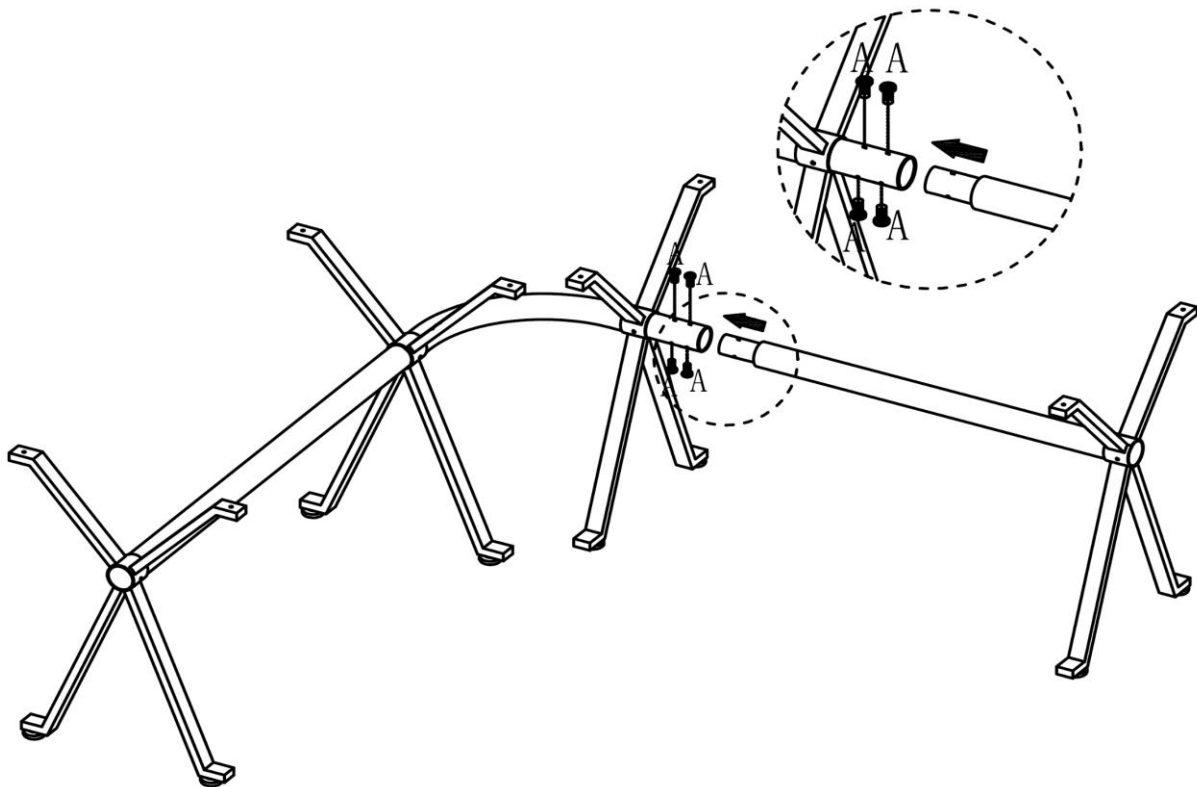

**FOR ASSISTANCE OR TO ORDER PARTS
CONTACT OUR CUSTOMER SERVICE DEPARTMENT**

WWW.MONARCHSERVICE.COM

MONARCH
SPECIALTIES INC.

IDENTIFICATION DES PIÈCES

PARTS IDENTIFICATION

1		PATTE DE TABLE TABLE LEG	1MC 1PC
2		PATTE DE TABLE TABLE LEG	1MC 1PC
3		PATTE DE SOUTIEN SUPPORT LEG	4MCX 4PCS
4		VITRE GLASS	1MC 1PC
5		VITRE GLASS	1MC 1PC

IDENTIFICATION DES PIÈCES DE MONTAGE

HARDWARE IDENTIFICATION

A		M6 X 18MM	12MCX 12PCS
B		M6 X 20MM	8MCX 8PCS
C		M6	8MCX 8PCS
D		RONDELLE PLATE FLAT WASHER	8MCX 8PCS
E		M4	1MC 1PC

ÉTAPE / STEP 1

ÉTAPE / STEP 2

ÉTAPE / STEP 3

ÉTAPE / STEP 4