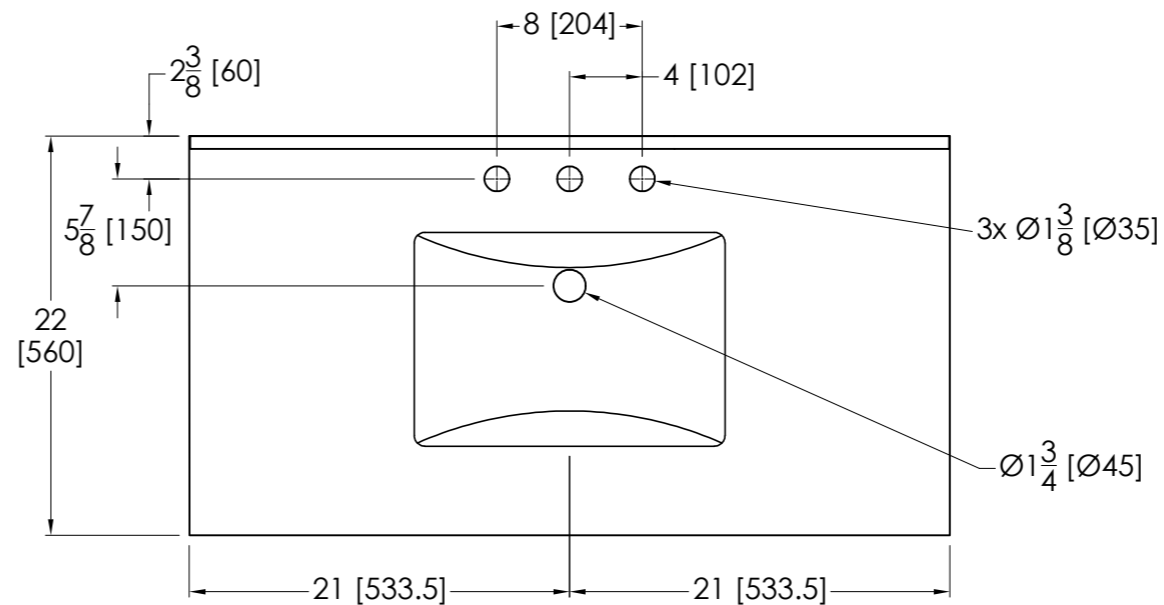

TOP / DESSUS / ARRIBA