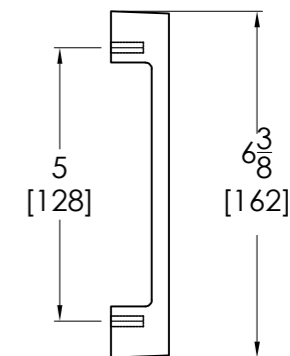

ATHEA 42

106.7 cm / 42 in Bathroom Vanity
 Vanité de salle de bain 106.7 cm
 Tocador de baño 106.7 cm

ISOMETRIC / ISOMÉTRIQUE / ISOMÉTRICO

Measures: inch [millimeter]
 Mesures: pouce [millimètre]
 Medidas: pulgadas [milímetros]

TOP / DESSUS / ARRIBA

HANDLE / POIGNÉE / ASA

FRONT / DEVANT / FRENTE

BACK / ARRIÈRE / ATRÁS

SIDE / CÔTÉ / LADO