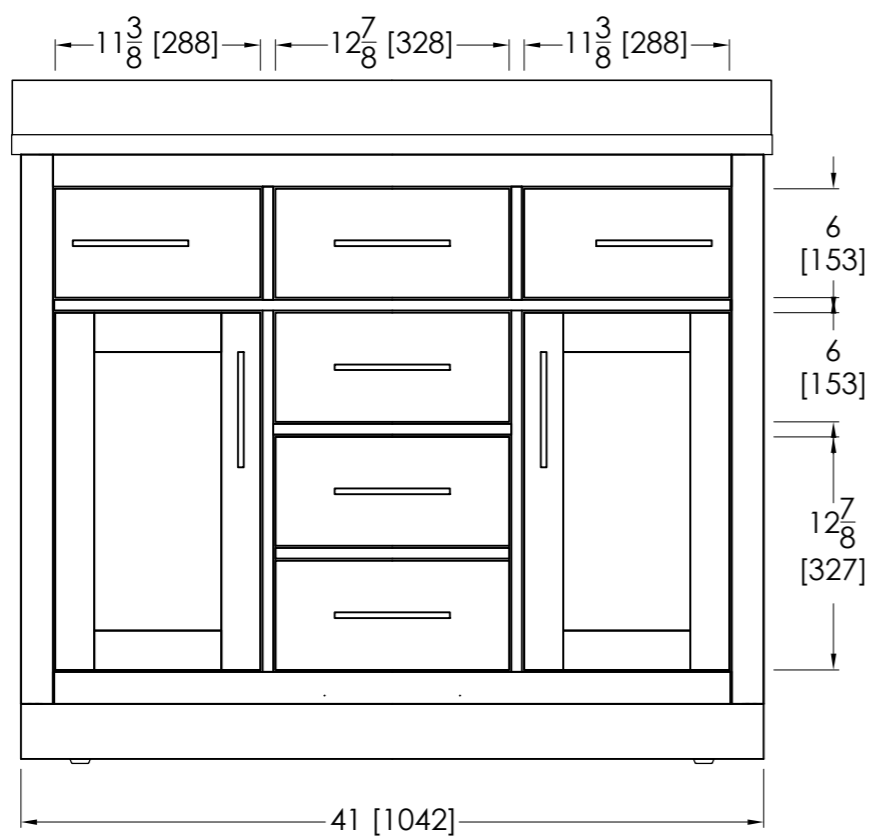

HANDLE / POIGNÉE / ASA

FRONT / DEVANT / FRENTE