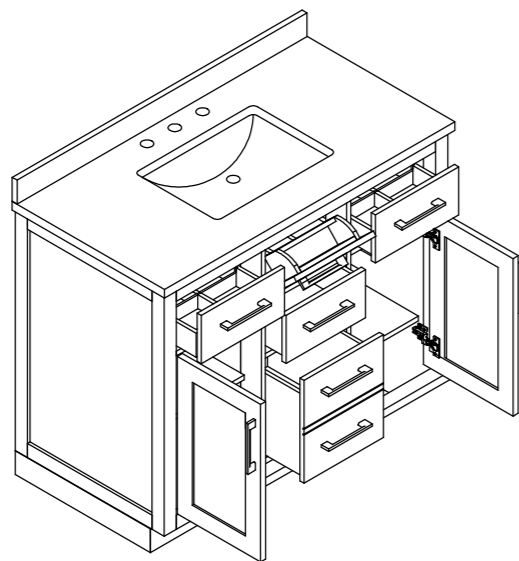

ATHEA 42

106.7 cm / 42 in Bathroom Vanity
 Vanité de salle de bain 106.7 cm
 Tocador de baño 106.7 cm

ISOMETRIC / ISOMÉTRIQUE / ISOMÉTRICO

Measures: inch [millimeter]
 Mesures: pouce [millimètre]
 Medidas: pulgadas [milímetros]

TOP / DESSUS / ARRIBA

HANDLE / POIGNÉE / ASA

FRONT / DEVANT / FRENTE

BACK / ARRIÈRE / ATRÁS

SIDE / CÔTÉ / LADO