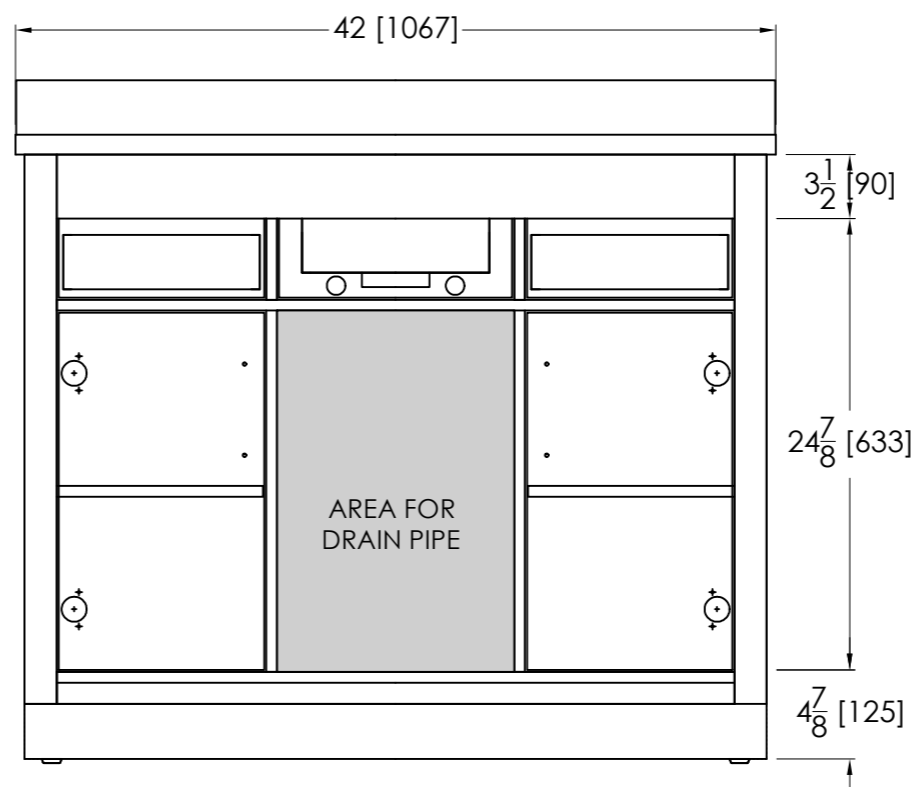

BACK / ARRIÈRE / ATRÁS