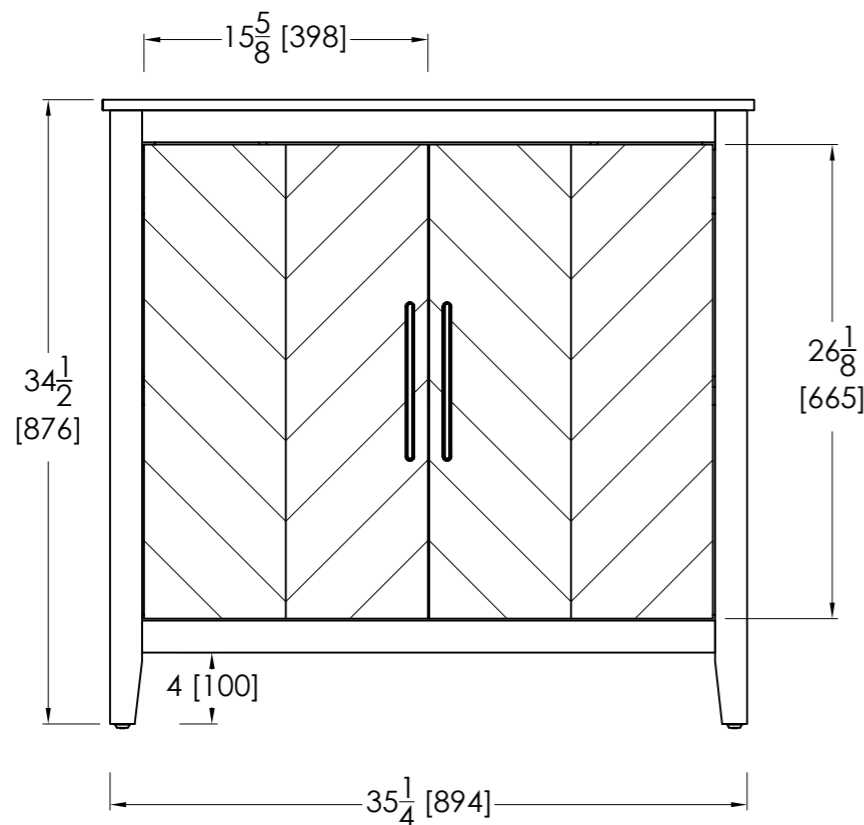

FRONT / DEVANT / FRENTE