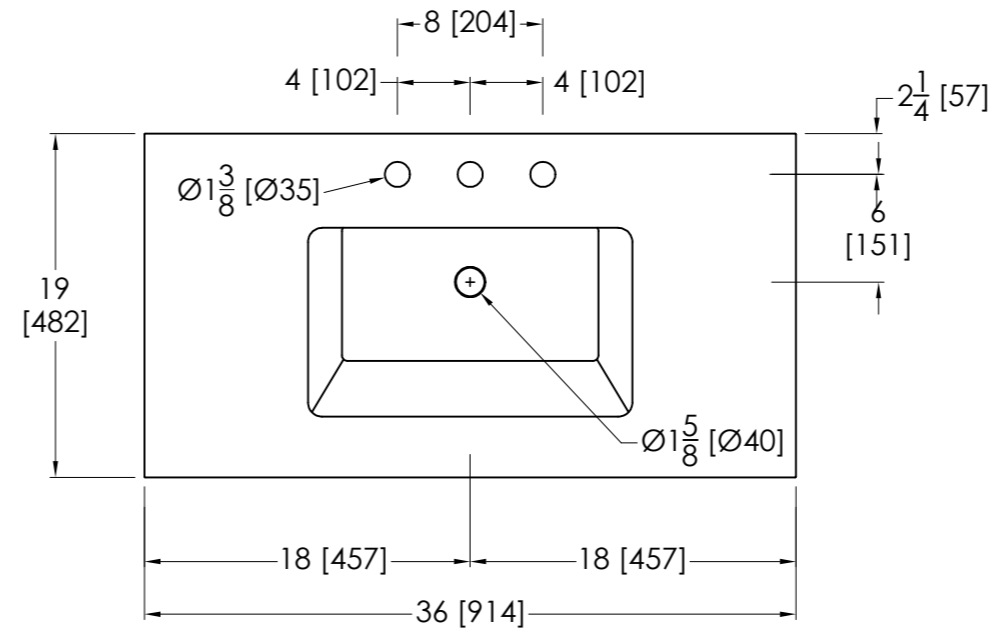

MiA 36

91.4 cm / 36 in Bathroom Vanity
 Vanité de salle de bain 91.4 cm
 Tocador de baño 91.4 cm

ISOMETRIC / ISOMÉTRIQUE / ISOMÉTRICO

Measures: inch [millimeter]
 Mesures: pouce [millimètre]
 Medidas: pulgadas [milímetros]

TOP / DESSUS / ARRIBA

HANDLE / POIGNÉE / ASA

FRONT / DEVANT / FRENTE

BACK / ARRIÈRE / ATRÁS

SIDE / CÔTÉ / LADO