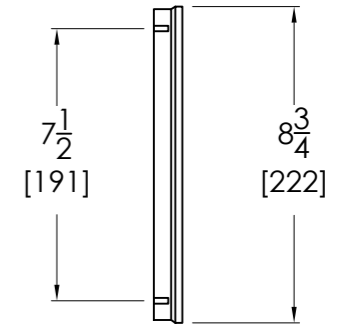

HANDLE / POIGNÉE / ASA