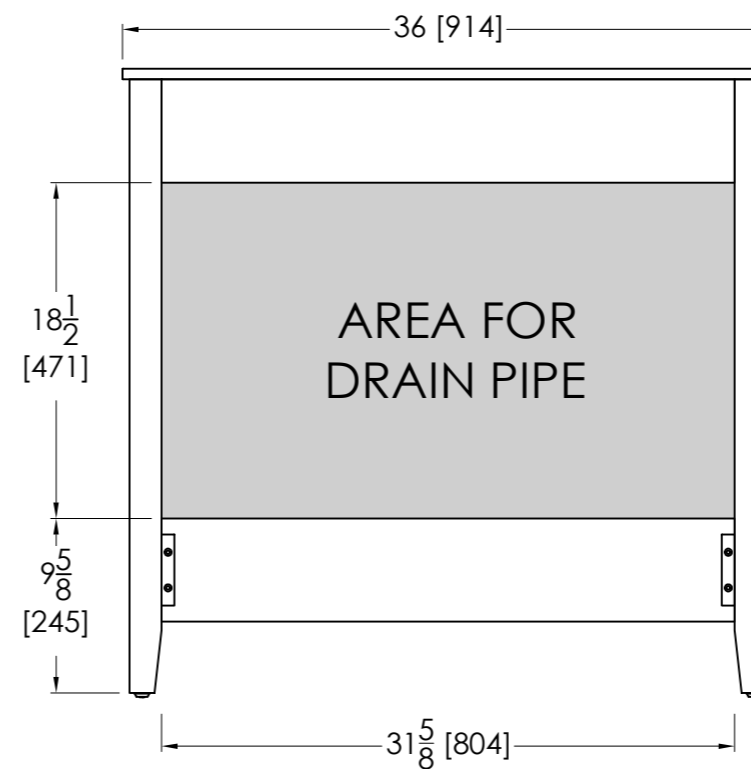

BACK / ARRIÈRE / ATRÁS