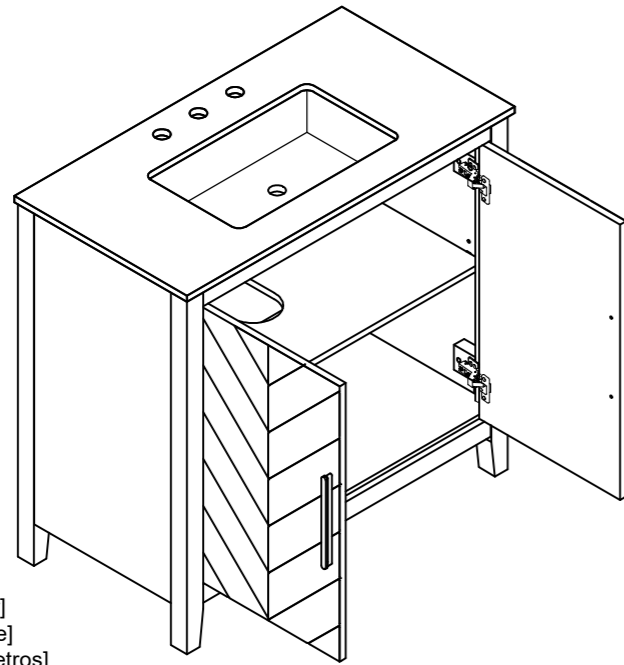

MiA 36

91.4 cm / 36 in Bathroom Vanity
 Vanité de salle de bain 91.4 cm
 Tocador de baño 91.4 cm

ISOMETRIC / ISOMÉTRIQUE / ISOMÉTRICO

Measures: inch [millimeter]
 Mesures: pouce [millimètre]
 Medidas: pulgadas [milímetros]

TOP / DESSUS / ARRIBA

HANDLE / POIGNÉE / ASA

FRONT / DEVANT / FRENTE

BACK / ARRIÈRE / ATRÁS

SIDE / CÔTÉ / LADO