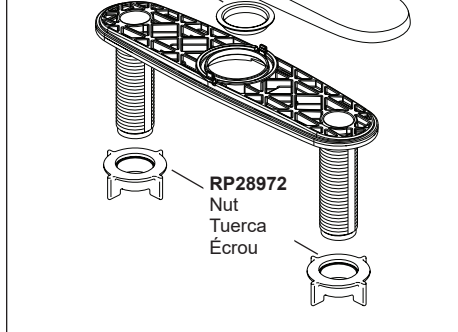

Model / Modelo / Modèle
19863Z-SD-DST

RP100249▲
 Wand Assembly, Hose and Clip
 Ensamble de la Cabeza del Rociador, manguera y Presilla
 Bec-douchette, Tuyau souple et Agrafe

RP80977
 Wand Retainer & Replacement Kit
 Soporte para el mango y piezas de repuesto
 Trousse de Rechange et pièce de Retenue de Douchette

RP90248
 Aerator & Wrench
 Aereador y Llave
 Aérateur et Clé

RP62057
 62" Hose Assembly & Clip
 Ensamble de la Manguera y Presilla - 62"
 Tuyau souple et Agrafe - 62 po

RP80523
 Weight
 Pesas
 Poids

RP50952
 Plastic Sleeves
 Mangas plásticas
 Manchons en plastique

RP60911
 Clip
 Broche
 Talocher

RP100167
 Spacer
 Espaciador
 Pièce D'espacement

RP28972
 Nut
 Tuerca
 Écrou

RP47274▲
 Escutcheon, Plate, Nuts and Gasket
 Chapa, Placa, Tuercas y Empaque
 Plaque de finition, Plaque, écrous et joint

RP51243
 Inlet Gaskets
 Empaques para el tubo de entrada
 Joints côté alimentation

RP92714
 Mounting Nut Assembly
 Tuerca para la Instalación
 Écrou de montage

RP73000
 Cartridge Assembly
 Ensamble de la válvula
 Soupape