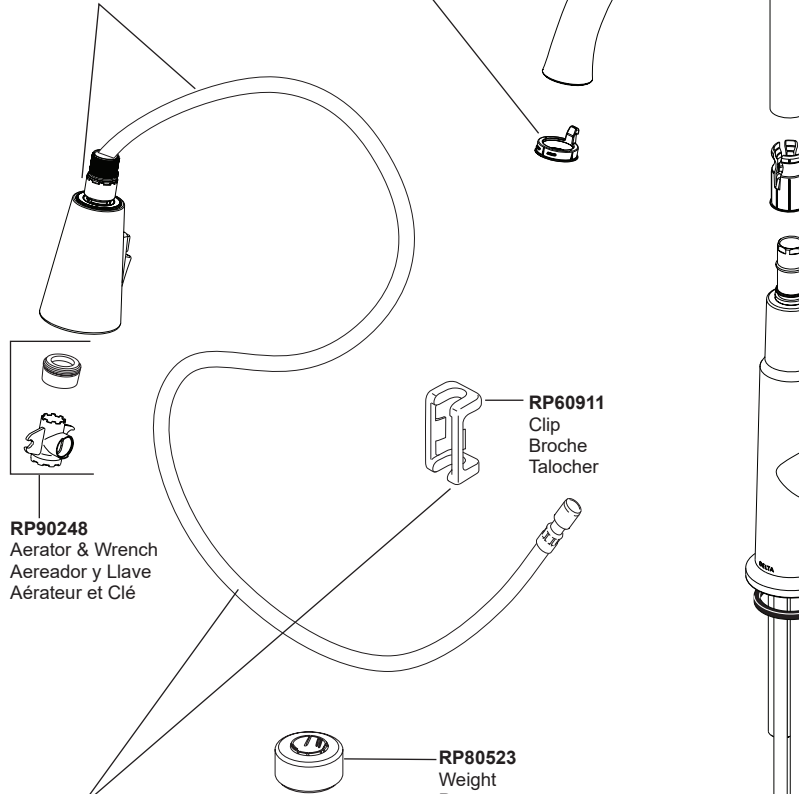

Model / Modelo / Modèle
19863Z-SD-DST

RP100249▲
 Wand Assembly, Hose and Clip
 Ensamble de la Cabeza del Rociador, manguera y Presilla
 Bec-douchette, Tuyau souple et Agrafe

RP80977
 Wand Retainer & Replacement Kit
 Soporte para el mango y piezas de repuesto
 Trousse de Rechange et pièce de Retenue de Douchette

RP90248
 Aerator & Wrench
 Aereador y Llave
 Aérateur et Clé

RP62057
 62" Hose Assembly & Clip
 Ensamble de la Manguera y Presilla - 62"
 Tuyau souple et Agrafe - 62 po

RP80523
 Weight
 Pesas
 Poids

RP50952
 Plastic Sleeves
 Mangas plásticas
 Manchons en plastique

RP60911
 Clip
 Broche
 Talocher

RP100167
 Spacer
 Espaciador
 Pièce D'espacement

RP28972
 Nut
 Tuerca
 Écrou

RP47274▲
 Escutcheon, Plate, Nuts and Gasket
 Chapa, Placa, Tuercas y Empaque
 Plaque de finition, Plaque, écrous et joint

RP51243
 Inlet Gaskets
 Empaques para el tubo de entrada
 Joints côté alimentation

RP92714
 Mounting Nut Assembly
 Tuerca para la Instalación
 Écrou de montage

RP73000
 Cartridge Assembly
 Ensamble de la válvula
 Soupape