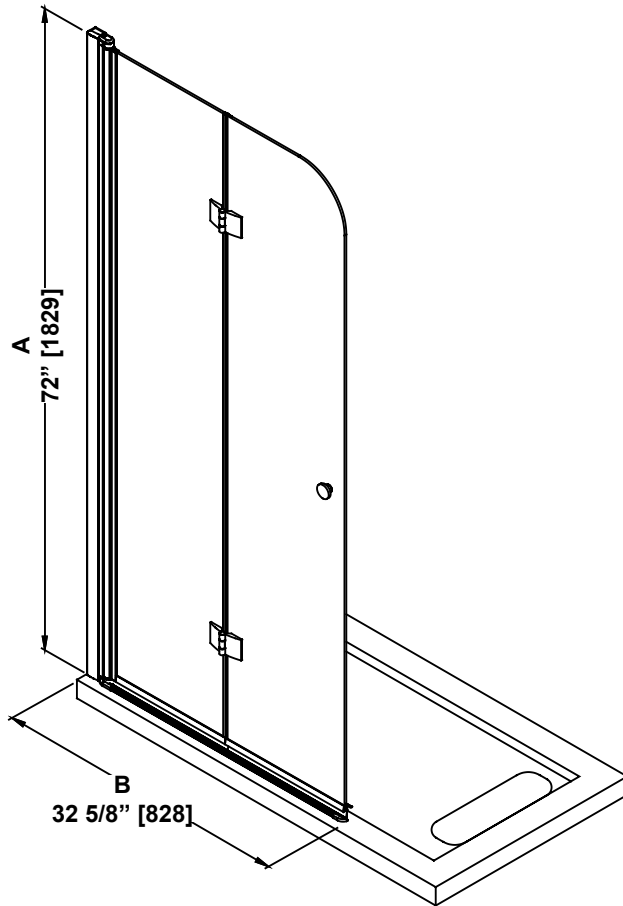

SHOWER DIMENSIONS
DIMENSIONS DE LA DOUCHE
DIMENSIONES DE LA DUCHA

	Measurements Mesures Medidas
A	Shower height Hauteur de la douche Altura de la ducha
B	Shower width Largeur de la douche Ancho de la ducha
C	Fixed panel width Largeur du panneau fixe Ancho de panel fijo
D	Door panel width Largeur de la porte Anchura del panel de la puerta
E	Single door opening Ouverture d'une porte simple Apertura de una puerta
F	Double door opening Ouverture de la porte double Apertura de puerta doble

Measures: inch [millimeter]
 Mesures: pouce [millimètre]
 Medidas: pulgadas [milímetros]