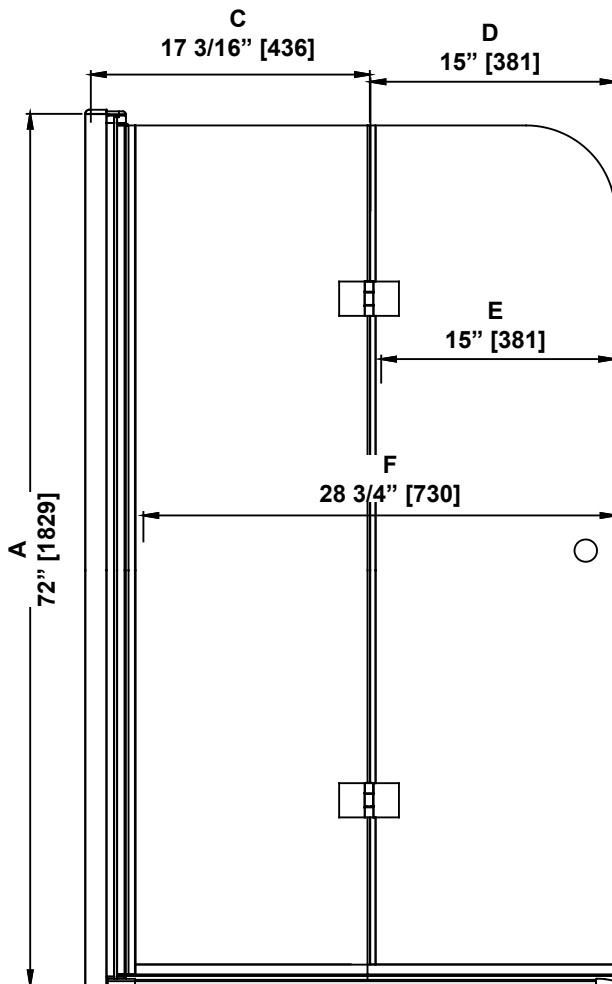

SHOWER DIMENSIONS
DIMENSIONS DE LA DOUCHE
DIMENSIONES DE LA DUCHA

	Measurements Mesures Medidas
A	Shower height Hauteur de la douche Altura de la ducha
B	Shower width Largeur de la douche Ancho de la ducha
C	Fixed panel width Largeur du panneau fixe Ancho de panel fijo
D	Door panel width Largeur de la porte Anchura del panel de la puerta
E	Single door opening Ouverture d'une porte simple Apertura de una puerta
F	Double door opening Ouverture de la porte double Apertura de puerta doble

Measures: inch [millimeter]
 Mesures: pouce [millimètre]
 Medidas: pulgadas [milímetros]