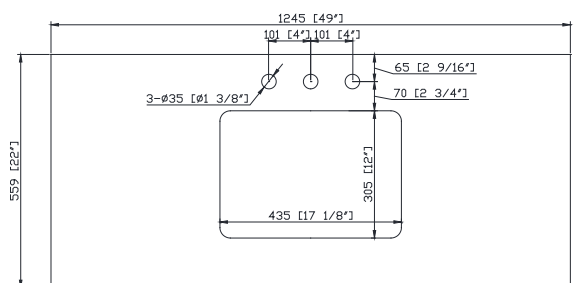

Colors / Couleurs

- Sea Salt Gray / Sel de mergris

Nominal Dimension / Dimension Nominale

- 49W x 22D x 34 13/16H inches | 1245 x 559 x 884 mm

Product Diagrams / Diagrammes Produit

Front / Devant

Back / Derrière

Side / Côté

Top / Haut