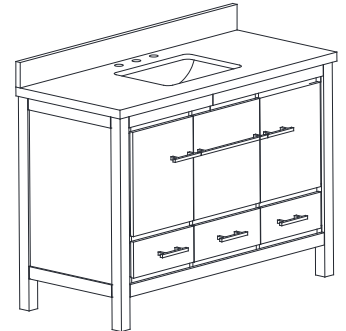

Features

- Solid ash wood frame
- MDF Elm veneer and plywood panels
- 2 soft-close doors
- 3 soft-close drawers on the bottom
- Middle pull out drawer with removable trays
- Brushed nickel finish hardware
- White engineered stone top with backsplash
- Rectangular undermount sink
- Adjustable height levelers

Caractéristiques

- Cadre en bois de frêne massif
- Panneaux de placage d'orme et de contreplaqué MDF
- 2 portes à fermeture amortie
- 3 tiroirs à fermeture amortie en bas
- Tiroir coulissant central avec plateaux amovibles
- Quincaillerie au fini nickel brossé
- Dessus en pierre d'ingénierie blanche avec dossier
- Évier sous plan rectangulaire
- Niveaux réglables en hauteur

Colors / Couleurs

- Sea Salt Gray / Sel de mergris

Nominal Dimension / Dimension Nominale

- 49W x 22D x 34 13/16H inches | 1245 x 559 x 884 mm

Product Diagrams / Diagrammes Produit

Front / Devant

Back / Derrière