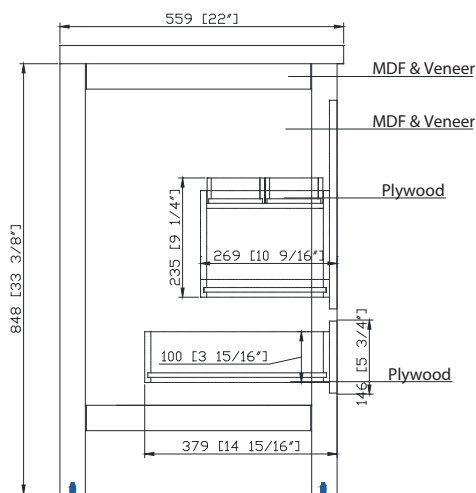

Caractéristiques

- Cadre en bois de frêne massif
- Panneaux de placage d'orme et de contreplaqué MDF
- 2 portes à fermeture amortie
- 3 tiroirs à fermeture amortie en bas
- Tiroir coulissant central avec plateaux amovibles
- Quincaillerie au fini nickel brossé
- Dessus en pierre d'ingénierie blanche avec dossier
- Évier sous plan rectangulaire
- Niveaux réglables en hauteur

Colors / Couleurs

- Sea Salt Gray / Sel de mergris

Nominal Dimension / Dimension Nominale

- 49W x 22D x 34 13/16H inches | 1245 x 559 x 884 mm

Product Diagrams / Diagrammes Produit

Front / Devant

Back / Derrière

Side / Côté

Top / Haut