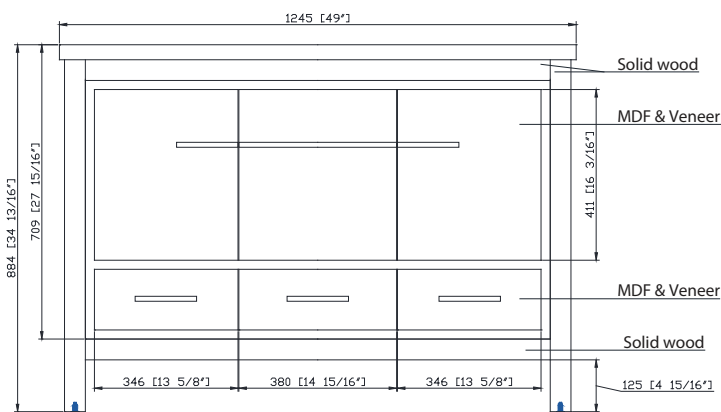

Features

- Solid ash wood frame
- MDF Elm veneer and plywood panels
- 2 soft-close doors
- 3 soft-close drawers on the bottom
- Middle pull out drawer with removable trays
- Brushed nickel finish hardware
- White engineered stone top with backsplash
- Rectangular undermount sink
- Adjustable height levelers

Caractéristiques

- Cadre en bois de frêne massif
- Panneaux de placage d'orme et de contreplaqué MDF
- 2 portes à fermeture amortie
- 3 tiroirs à fermeture amortie en bas
- Tiroir coulissant central avec plateaux amovibles
- Quincaillerie au fini nickel brossé
- Dessus en pierre d'ingénierie blanche avec dossier
- Évier sous plan rectangulaire
- Niveaux réglables en hauteur

Colors / Couleurs

- Sea Salt Gray / Sel de mergris

Nominal Dimension / Dimension Nominale

- 49W x 22D x 34 13/16H inches | 1245 x 559 x 884 mm

Product Diagrams / Diagrammes Produit

Front / Devant

Back / Derrière