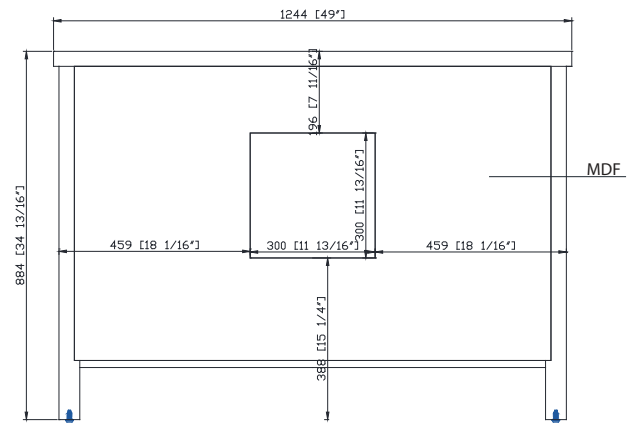

Colors / Couleurs

- Sea Salt Gray / Sel de mergris

Nominal Dimension / Dimension Nominale

- 49W x 22D x 34 13/16H inches | 1245 x 559 x 884 mm

Product Diagrams / Diagrammes Produit

Front / Devant

Back / Derrière

Side / Côté

Top / Haut