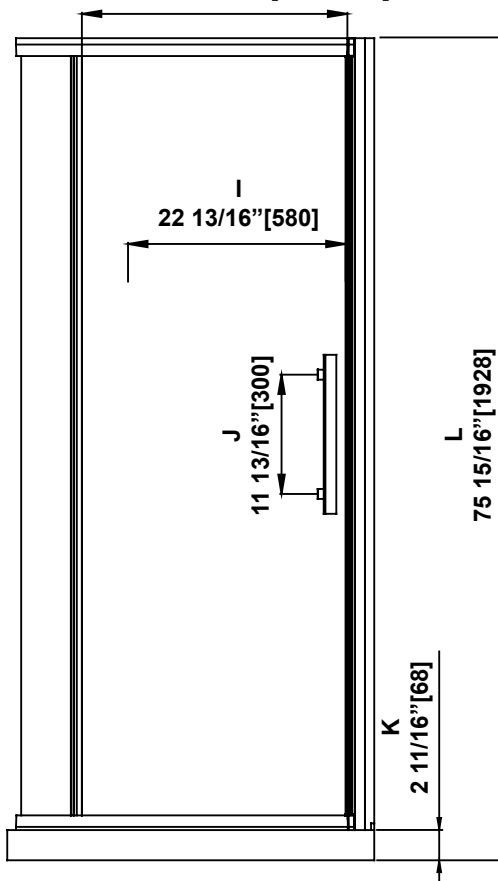

**SHOWER DIMENSIONS
DIMENSIONS DE LA DOUCHE
DIMENSIONES DE LA DUCHA**

	Measurements Mesures Medidas
A	Wall panel width Largeur du panneau mural Ancho del panel de pared
B	Wall panel height Hauteur du panneau mural Altura del panel de pared
C	Shower height Hauteur de la douche Altura de la ducha
D	Flange width Largeur de la bride Ancho de brida
E	Shower width Largeur de la douche Ancho de la ducha
F	Overall shower base width Largeur totale de la base Ancho total del plato de ducha
G	Fixed panel width Largeur du panneau fixe Ancho de panel fijo
H	Door panel width Largeur de la porte Anchura del panel de la puerta
I	Door opening Ouverture de la porte Abertura de la puerta
J	Distance between handle holes Distance entre les trous de poignée Distancia entre los orificios de la manija
K	Threshold height (Without flange) Hauteur du seuil (Sans la bride) Altura umbral (Sin brida)
L	Overall shower height Hauteur totale de la douche Altura total de la ducha

G
28 1/8 R 21 1/8" [715 R 536]

H
29 7/16 R 19 15/16" [747 R 507]

**Measures: inch [millimeter]
Mesures: pouce [millimètre]
Medidas: pulgadas [milímetros]**