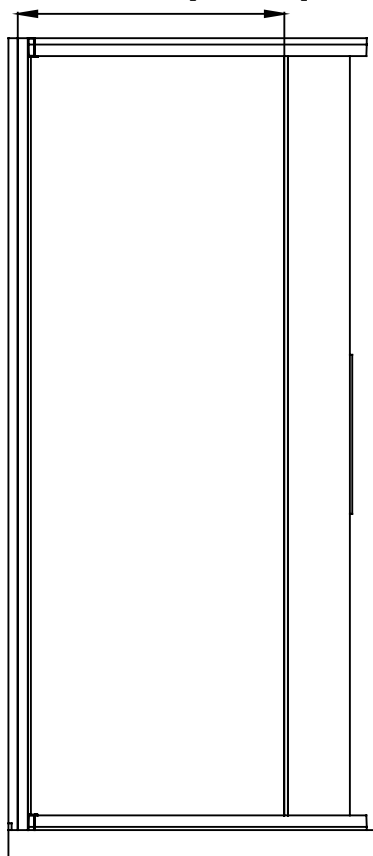

**SHOWER DIMENSIONS
DIMENSIONS DE LA DOUCHE
DIMENSIONES DE LA DUCHA**

	Measurements Mesures Medidas
A	Wall panel width Largeur du panneau mural Ancho del panel de pared
B	Wall panel height Hauteur du panneau mural Altura del panel de pared
C	Shower height Hauteur de la douche Altura de la ducha
D	Flange width Largeur de la bride Ancho de brida
E	Shower width Largeur de la douche Ancho de la ducha
F	Overall shower base width Largeur totale de la base Ancho total del plato de ducha
G	Fixed panel width Largeur du panneau fixe Ancho de panel fijo
H	Door panel width Largeur de la porte Anchura del panel de la puerta
I	Door opening Ouverture de la porte Abertura de la puerta
J	Distance between handle holes Distance entre les trous de poignée Distancia entre los orificios de la manija
K	Threshold height (Without flange) Hauteur du seuil (Sans la bride) Altura umbral (Sin brida)
L	Overall shower height Hauteur totale de la douche Altura total de la ducha

G
28 1/8 R 21 1/8" [715 R 536]

H
29 7/16 R 19 15/16" [747 R 507]

**Measures: inch [millimeter]
Mesures: pouce [millimètre]
Medidas: pulgadas [milímetros]**