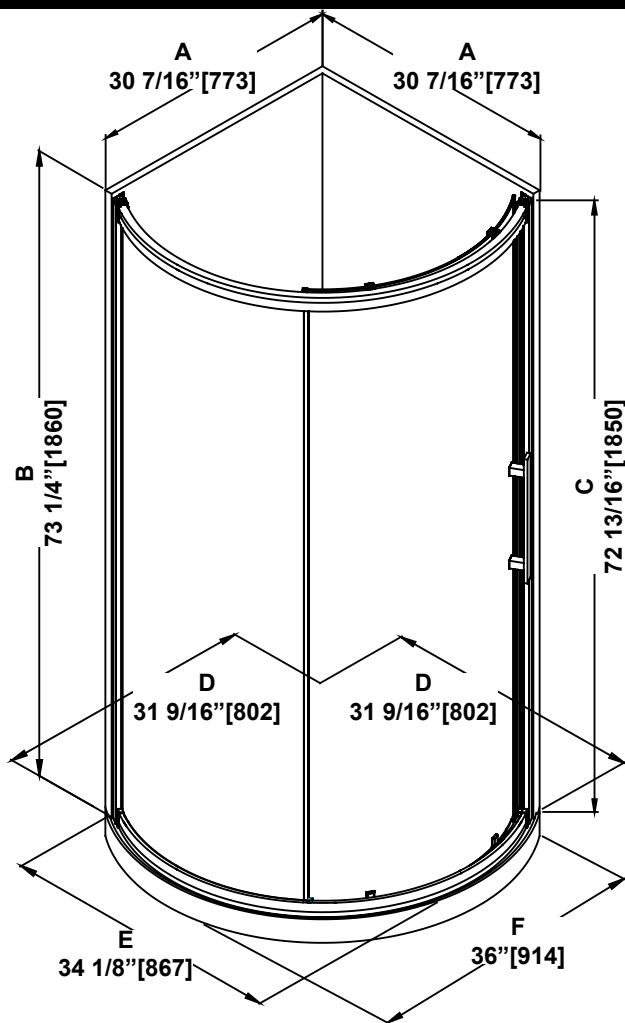

**SHOWER DIMENSIONS
DIMENSIONS DE LA DOUCHE
DIMENSIONES DE LA DUCHA**

	Measurements Mesures Medidas
A	Wall panel width Largeur du panneau mural Ancho del panel de pared
B	Wall panel height Hauteur du panneau mural Altura del panel de pared
C	Shower height Hauteur de la douche Altura de la ducha
D	Flange width Largeur de la bride Ancho de brida
E	Shower width Largeur de la douche Ancho de la ducha
F	Overall shower base width Largeur totale de la base Ancho total del plato de ducha
G	Fixed panel width Largeur du panneau fixe Ancho de panel fijo
H	Door panel width Largeur de la porte Anchura del panel de la puerta
I	Door opening Ouverture de la porte Abertura de la puerta
J	Distance between handle holes Distance entre les trous de poignée Distancia entre los orificios de la manija
K	Threshold height (Without flange) Hauteur du seuil (Sans la bride) Altura umbral (Sin brida)
L	Overall shower height Hauteur totale de la douche Altura total de la ducha

G
28 1/8 R 21 1/8" [715 R 536]

H
29 7/16 R 19 15/16" [747 R 507]

**Measures: inch [millimeter]
Mesures: pouce [millimètre]
Medidas: pulgadas [milímetros]**