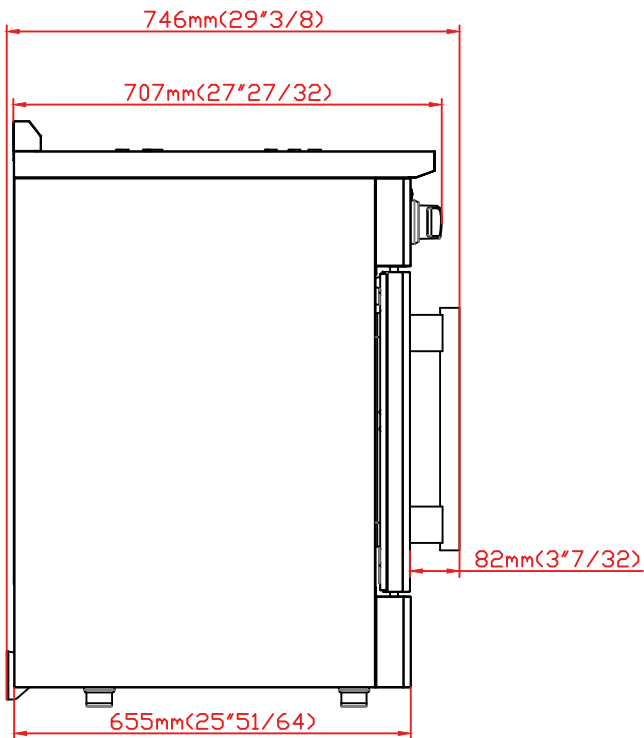

## PRODUCT DIMENSIONS - DIMENSIONS DU PROUIT

# PRODUCT & CUTOUT DIMENSIONS DIMENSIONS DU PRODUIT ET DES DÉCOUPES

Model/Modèle: FFSIN0950-36

## CUTOUT DIMENSIONS - DIMENSIONS DES DÉCOUPES