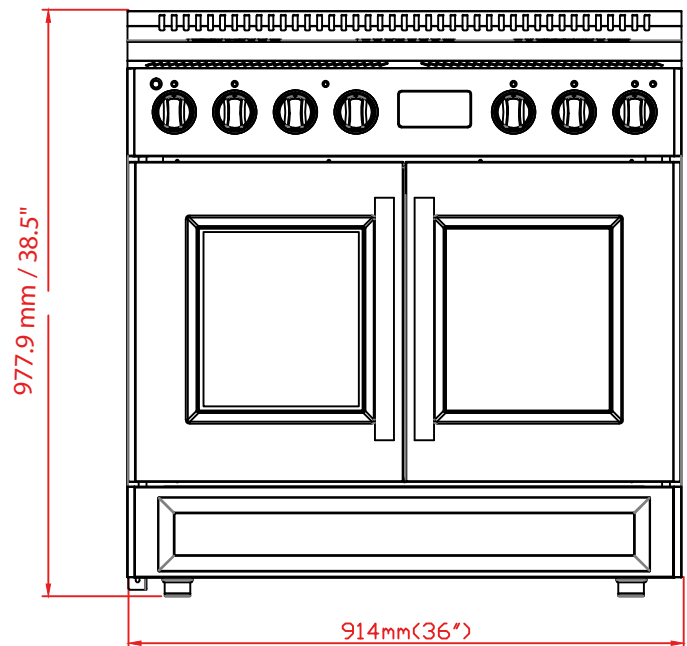

# PRODUCT & CUTOUT DIMENSIONS DIMENSIONS DU PRODUIT ET DES DÉCOUPES

Model/Modèle: FFSIN0950-36

## PRODUCT DIMENSIONS - DIMENSIONS DU PROUIT