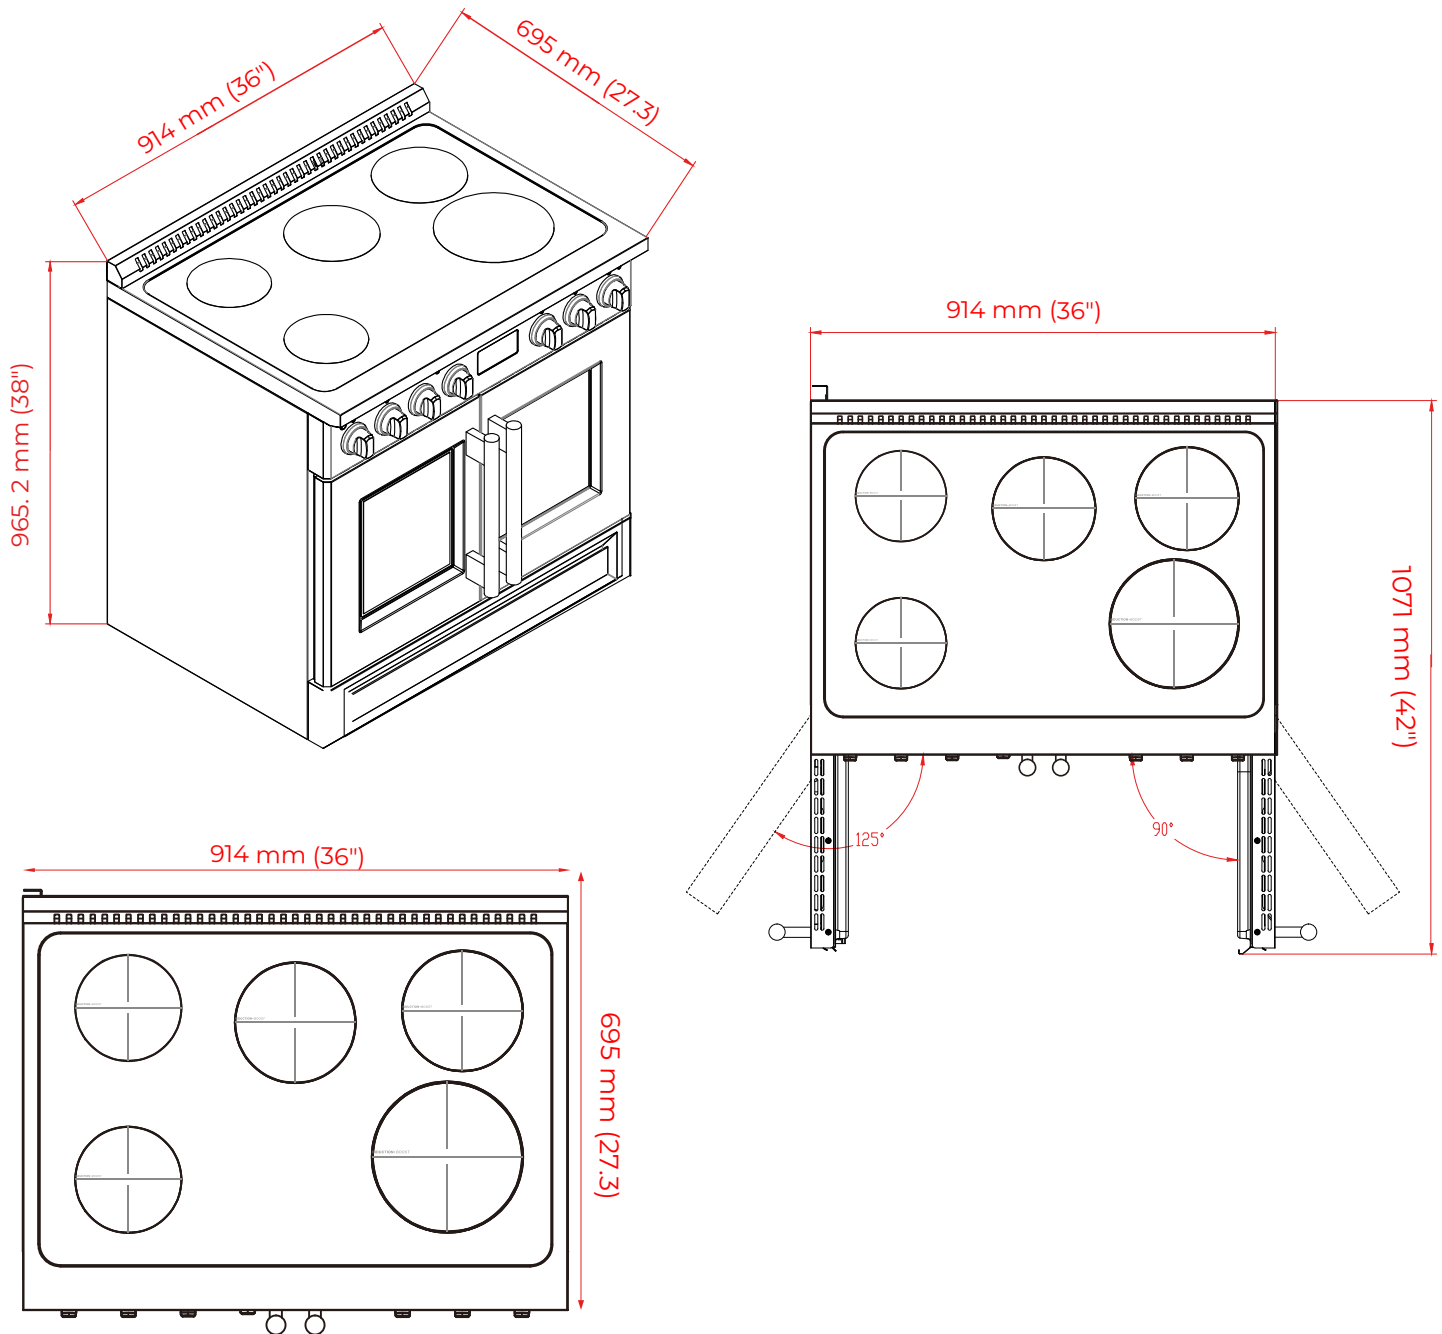

# PRODUCT & CUTOUT DIMENSIONS DIMENSIONS DU PRODUIT ET DES DÉCOUPES

Model/Modèle: FFSIN0950-36

## PRODUCT DIMENSIONS - DIMENSIONS DU PROUIT

## CUTOUT DIMENSIONS - DIMENSIONS DES DÉCOUPES