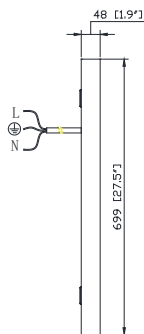

## Caractéristiques

- Miroir sans cuivre de 5 mm
- avec variateur
- Cadre en acier inoxydable + support en métal
- Peut être suspendu à l'horizontale et à la verticale

## Nominal Dimension / Dimension Nominale

- 59W x 1.9D x 27.5H (inches) | 1499 x 49 x 699mm

## Product Diagrams / Diagrammes Produit

Front / De devant

Back / Arrière

Side / Côté

Top / Haut