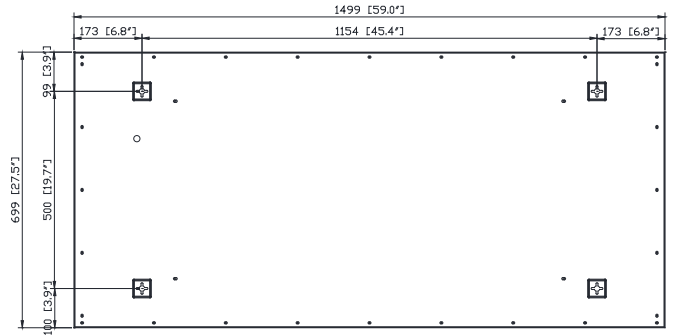

Back / Arrière

Side / Côté