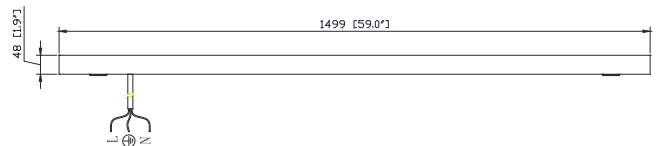

## Caractéristiques

- Miroir sans cuivre de 5 mm
- avec variateur
- Cadre en acier inoxydable + support en métal
- Peut être suspendu à l'horizontale et à la verticale

## Nominal Dimension / Dimension Nominale

- 59W x 1.9D x 27.5H (inches) | 1499 x 49 x 699mm

## Product Diagrams / Diagrammes Produit

Front / De devant

Back / Arrière

Side / Côté

Top / Haut