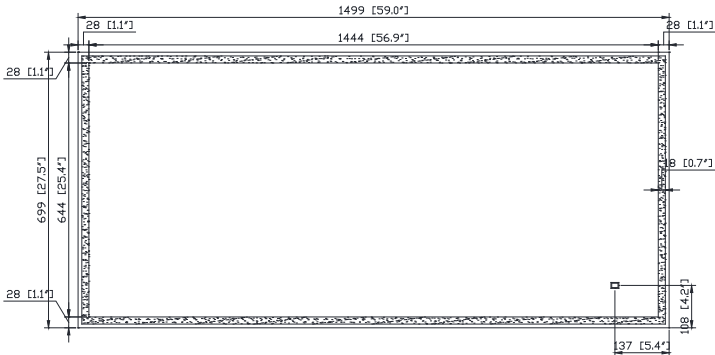

Avanity

LED-M59-09

Features

- 5mm copper free Mirror
- With Dimmer Switch, press to adjust brightness
- Stainless steel frame + Metal backing
- Mirror hangs vertically or horizontally

Caractéristiques

- Miroir sans cuivre de 5 mm
- avec variateur
- Cadre en acier inoxydable + support en métal
- Peut être suspendu à l'horizontale et à la verticale

Colors / Couleurs

- Metal Frame / Armature en métal

Nominal Dimension / Dimension Nominale

- 59W x 1.9D x 27.5H (inches) | 1499 x 49 x 699mm

Product Diagrams / Diagrammes Produit

Front / De devant