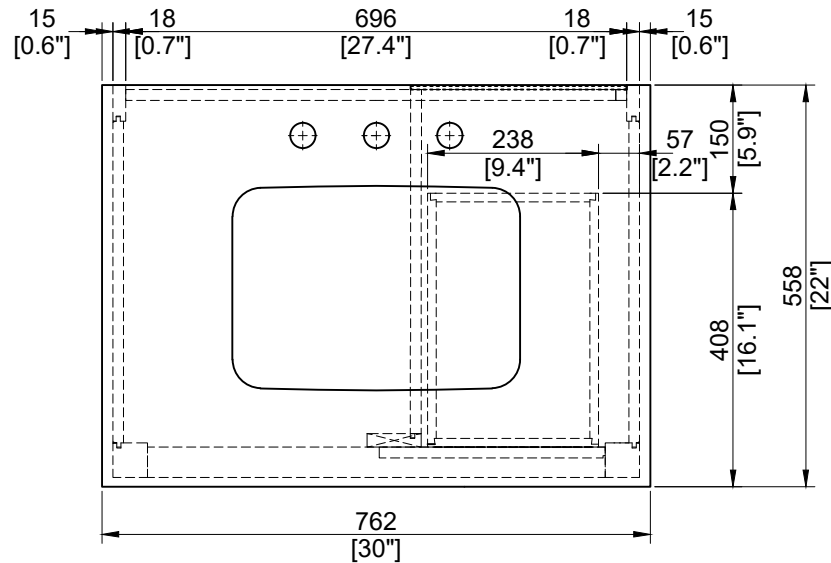

# TJ-0113V3022BR&GR

INSTAL LATION MANUAL  
 MANUEL D'INSTAL LATION  
 MANUAL DE INSTAL LACIÓN

TOP VIEW

FRONT VIEW

SIDE VIEW 1

**DETAIL VIEW**

**BACK VIEW**

**SIDE VIEW 2**

### Installation Manual

- Carefully read the instructions before starting the installation.
- This vanity should be installed by an experienced plumber.
- Drain pipe and drain trap are not supplied. Connect to an existing drain pipe.

### Manuel d'installation

- Lire attentivement ces instructions avant de débiter l'installation.
- Cette vanité devrait être installée par un plombier professionnel.
- Drain et trappe non fournis. Connecter à un drain existant.