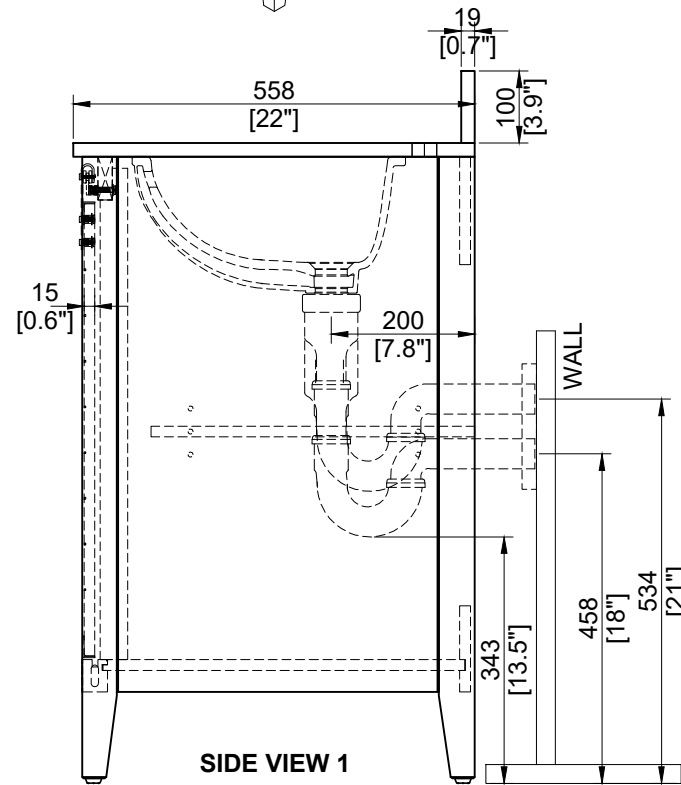

# TJ-0113V3022BR&GR

INSTAL LATION MANUAL  
 MANUEL D'INSTAL LATION  
 MANUAL DE INSTAL LACIÓN

TOP VIEW

FRONT VIEW

SIDE VIEW 1

**DETAIL VIEW**

**BACK VIEW**

**SIDE VIEW 2**

### Installation Manual

- Carefully read the instructions before starting the installation.
- This vanity should be installed by an experienced plumber.
- Drain pipe and drain trap are not supplied. Connect to an existing drain pipe.

### Manuel d'installation

- Lire attentivement ces instructions avant de débiter l'installation.
- Cette vanité devrait être installée par un plombier professionnel.
- Drain et trappe non fournis. Connecter à un drain existant.