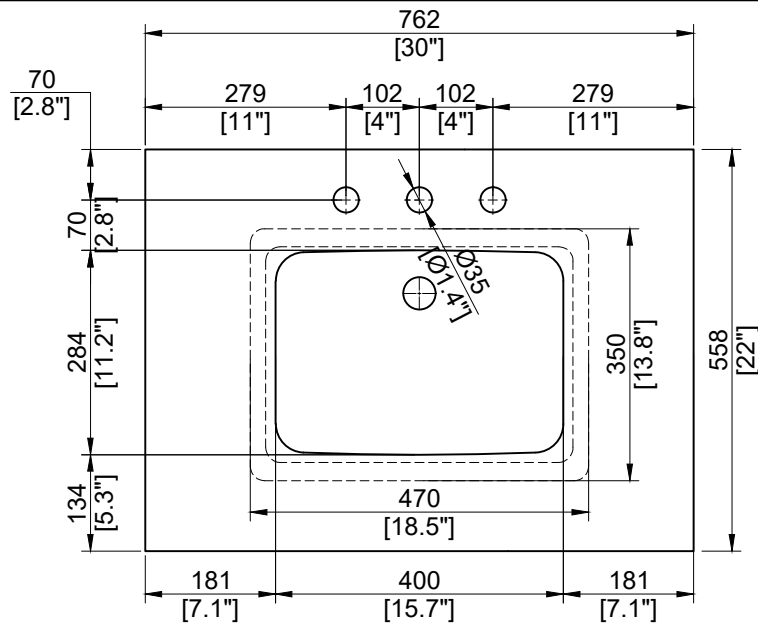

# TJ-0113V3022BR&GR

INSTAL LATION MANUAL  
 MANUEL D'INSTAL LATION  
 MANUAL DE INSTAL LACIÓN

TOP VIEW

FRONT VIEW

SIDE VIEW 1

**DETAIL VIEW**

**BACK VIEW**

**SIDE VIEW 2**

### Installation Manual

- Carefully read the instructions before starting the installation.
- This vanity should be installed by an experienced plumber.
- Drain pipe and drain trap are not supplied. Connect to an existing drain pipe.

### Manuel d'installation

- Lire attentivement ces instructions avant de débiter l'installation.
- Cette vanité devrait être installée par un plombier professionnel.
- Drain et trappe non fournis. Connecter à un drain existant.