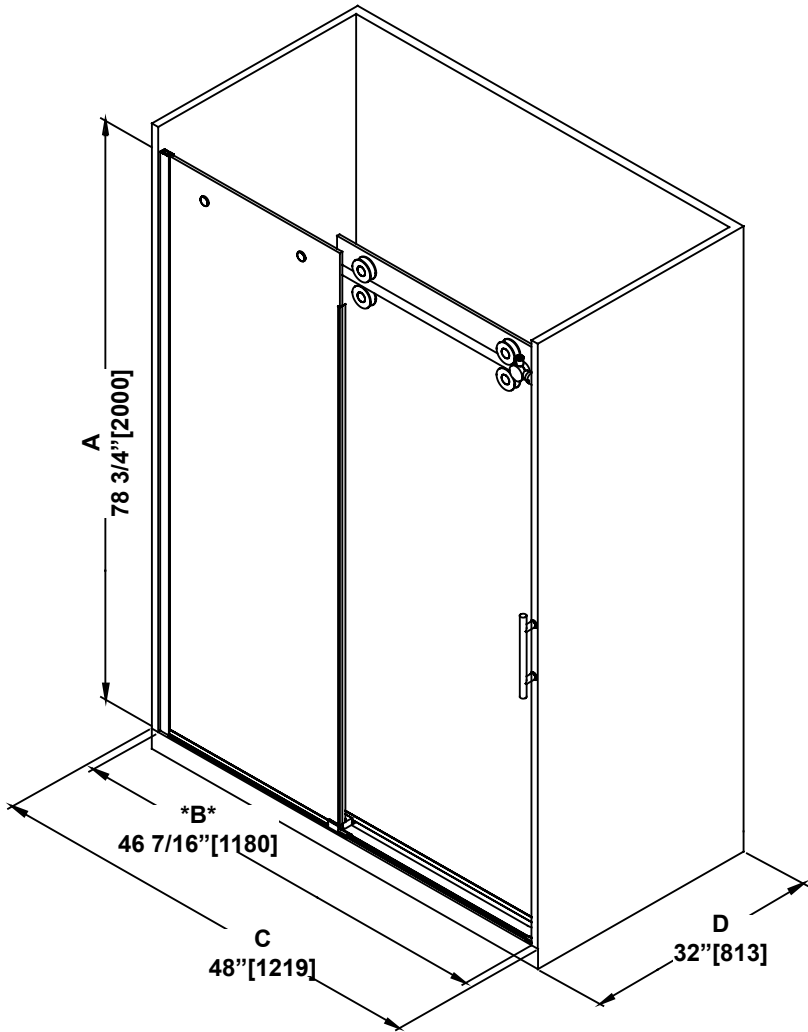

**SHOWER DIMENSIONS
DIMENSIONS DE LA DOUCHE
DIMENSIONES DE LA DUCHA**

	Measurements Mesures Medidas
A	Shower height Hauteur de la douche Altura de la ducha
B	Shower width Largeur de la douche Anchura de la ducha
C	Shower base width Largeur de la base Anchura del plato de ducha
D	Shower Base Depth Profondeur de la base Profundidad del plato de ducha
E	Fixed panel width Largeur du panneau fixe Ancho de panel fijo
F	Door panel width Largeur de la porte Anchura del panel de la puerta
G	Door opening Ouverture de la porte Abertura de la puerta
H	Distance between handle holes Distance entre les trous de poignée Distancia entre los orificios de la manija
I	Threshold height (Without flange) Hauteur du seuil (Sans la bride) Altura umbral (Sin brida)
J	Overall shower height Hauteur totale de la douche Altura total de la ducha

B
ATTENTION!
This is the minimum shower width without cutting the bar. See the "WALL-TO-WALL DIMENSIONS" page for complete adjustment details.

ATTENTION!
Largeur minimale de la douche sans couper la barre. Voir la page « MESURES MUR-À-MUR » pour plus de détails sur les réglages.

¡ATENCIÓN!
Ancho mínimo de la ducha sin cortar la barra. Consulte la página "MEDIDAS DE PARED-A-PARED" para obtener más detalles sobre la configuración.

**Measures: inch [millimeter]
Mesures: pouce [millimètre]
Medidas: pulgadas [milímetros]**