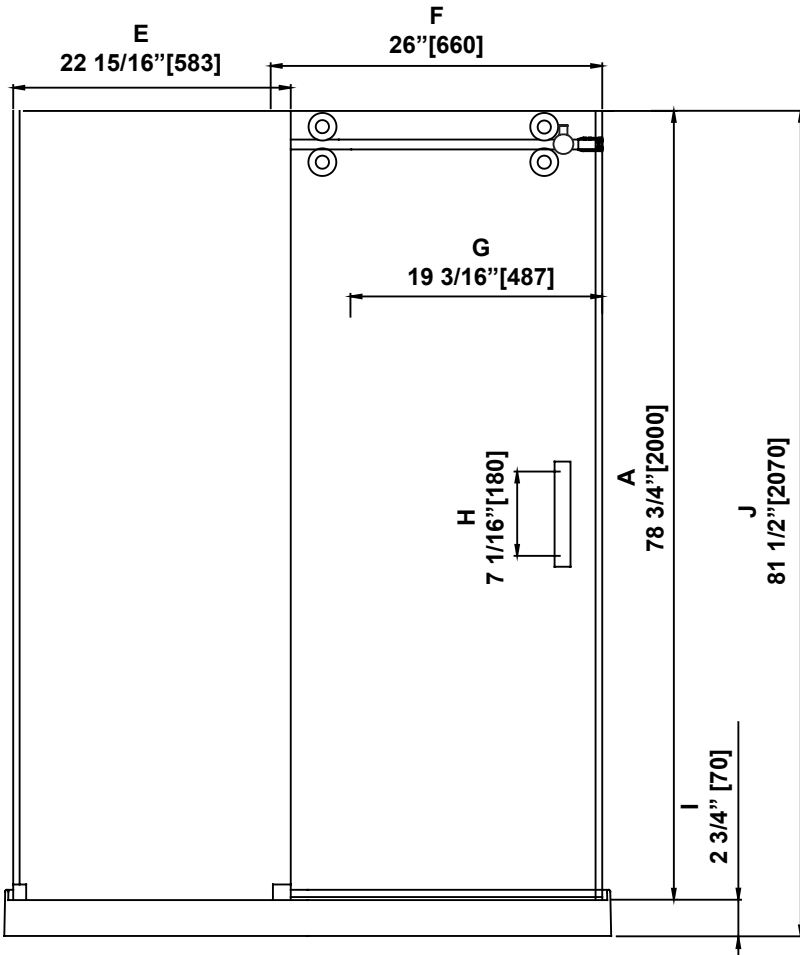

**SHOWER DIMENSIONS
DIMENSIONS DE LA DOUCHE
DIMENSIONES DE LA DUCHA**

	Measurements Mesures Medidas
A	Shower height Hauteur de la douche Altura de la ducha
B	Shower width Largeur de la douche Anchura de la ducha
C	Shower base width Largeur de la base Anchura del plato de ducha
D	Shower Base Depth Profondeur de la base Profundidad del plato de ducha
E	Fixed panel width Largeur du panneau fixe Ancho de panel fijo
F	Door panel width Largeur de la porte Anchura del panel de la puerta
G	Door opening Ouverture de la porte Abertura de la puerta
H	Distance between handle holes Distance entre les trous de poignée Distancia entre los orificios de la manija
I	Threshold height (Without flange) Hauteur du seuil (Sans la bride) Altura umbral (Sin brida)
J	Overall shower height Hauteur totale de la douche Altura total de la ducha

B
ATTENTION!
This is the minimum shower width without cutting the bar. See the "WALL-TO-WALL DIMENSIONS" page for complete adjustment details.

ATTENTION!
Largeur minimale de la douche sans couper la barre. Voir la page « MESURES MUR-À-MUR » pour plus de détails sur les réglages.

¡ATENCIÓN!
Ancho mínimo de la ducha sin cortar la barra. Consulte la página "MEDIDAS DE PARED-A-PARED" para obtener más detalles sobre la configuración.

**Measures: inch [millimeter]
Mesures: pouce [millimètre]
Medidas: pulgadas [milímetros]**