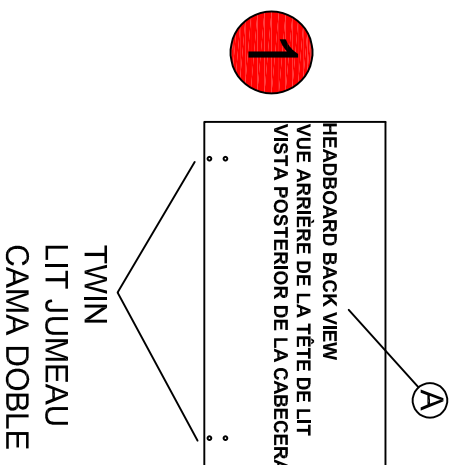

**PART LIST / LISTE DES PIECES / LISTA DE PIEZAS**

ITEM NO. / ARTICLE NO. / ARTICULO NO. : DS-D501-230 / DS-D501-250 / DS-D501-270

DESCRIPTION / DESCRIPCION : TWIN VERTICAL CHANNEL HEADBOARD - BLUE / TÊTE DE LIT SIMPLE / CABECERA ESTILO DE 3/3

x4 Flat washer M6 \*  
x4 Rondelle plate M6  
x4 Arandela plana M6

x1 Allen Wrench M4 X 65mm \*  
x1 Clé hexagonale M4 X 65mm  
x1 Llave Allen M4 X 65mm

\* Replaceable Part

**ASSEMBLY INSTRUCTIONS / NOTICE DE MONTAGE / INSTRUCCIONES DE MONTAJE**

ITEM NO. / ARTICLE NO. : DS-D501-230 / DS-D501-250 / DS-D501-270

DESCRIPTION / DESCRIPCIÓN : TWIN VERTICAL CHANNEL HEADBOARD - BLUE / TÊTE DE LIT SIMPLE / CABECERA ESTILO DE 3/3

QUEEN VERTICAL CHANNEL HEADBOARD - BLUE / TÊTE DE GRAND LIT / CABECERA QUEEN

KING VERTICAL CHANNEL HEADBOARD - BLUE / TÊTE DE TRÈS GRAND LIT / CABECERA KING

**REPLACEABLE PART / PARTIE REMPLACABLE / PARTE REEMPLAZABLE**

ITEM NO. / ARTICLE NO. / ARTICULO NO : DS-D501-230 / DS-D501-250 / DS-D501-270