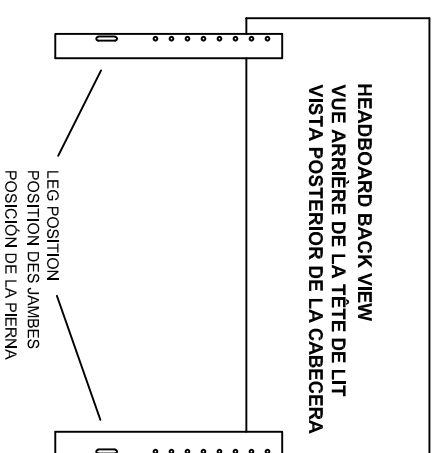

ASSEMBLY INSTRUCTIONS / NOTICE DE MONTAGE / INSTRUCCIONES DE MONTAJE

ITEM NO. / ARTICLE NO. : DS-D501-230 / DS-D501-250 / DS-D501-270

DESCRIPTION / DESCRIPCIÓN : TWIN VERTICAL CHANNEL HEADBOARD - BLUE / TÊTE DE LIT SIMPLE / CABECERA ESTILO DE 3/3

QUEEN VERTICAL CHANNEL HEADBOARD - BLUE / TÊTE DE GRAND LIT / CABECERA QUEEN

KING VERTICAL CHANNEL HEADBOARD - BLUE / TÊTE DE TRÈS GRAND LIT / CABECERA KING