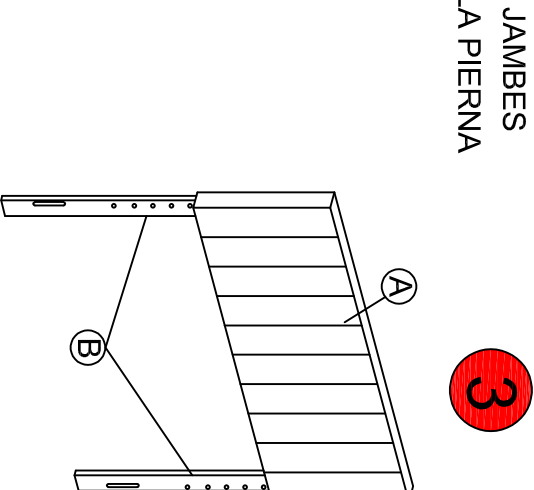

ASSEMBLY INSTRUCTIONS / NOTICE DE MONTAGE / INSTRUCCIONES DE MONTAJE

ITEM NO. / ARTICLE NO. : DS-D501-230 / DS-D501-250 / DS-D501-270

DESCRIPTION / DESCRIPCIÓN : TWIN VERTICAL CHANNEL HEADBOARD - BLUE / TÊTE DE LIT SIMPLE / CABECERA ESTILO DE 3/3

QUEEN VERTICAL CHANNEL HEADBOARD - BLUE / TÊTE DE GRAND LIT / CABECERA QUEEN

KING VERTICAL CHANNEL HEADBOARD - BLUE / TÊTE DE TRÈS GRAND LIT / CABECERA KING