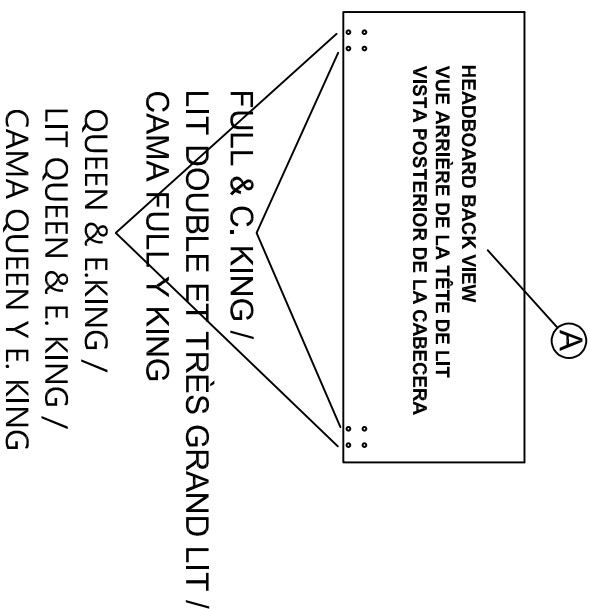

**PART LIST / LISTE DES PIECES / LISTA DE PIEZAS**

ITEM NO. / ARTICLE NO. / ARTICULO NO. : DS-D501-230 / DS-D501-250 / DS-D501-270

DESCRIPTION / DESCRIPCION : TWIN VERTICAL CHANNEL HEADBOARD - BLUE / TÊTE DE LIT SIMPLE / CABECERA ESTILO DE 3/3

QUEEN VERTICAL CHANNEL HEADBOARD - BLUE / TÊTE DE GRAND LIT / CABECERA QUEEN

KING VERTICAL CHANNEL HEADBOARD - BLUE / TÊTE DE TRÈS GRAND LIT / CABECERA KING

x1 Headboard  
x1 Tête de lit  
x1 Panel de la cabecera

ITEM NO. / ARTICLE NO. : DS-D501-230 / DS-D501-250 / DS-D501-270

DESCRIPTION / DESCRIPCIÓN : TWIN VERTICAL CHANNEL HEADBOARD - BLUE / TÊTE DE LIT SIMPLE / CABECERA ESTILO DE 3/3

QUEEN VERTICAL CHANNEL HEADBOARD - BLUE / TÊTE DE GRAND LIT / CABECERA QUEEN

KING VERTICAL CHANNEL HEADBOARD - BLUE / TÊTE DE TRÈS GRAND LIT / CABECERA KING

**REPLACEABLE PART / PARTIE REMPLACABLE / PARTE REEMPLAZABLE**

ITEM NO. / ARTICLE NO. / ARTICULO NO : DS-D501-230 / DS-D501-250 / DS-D501-270