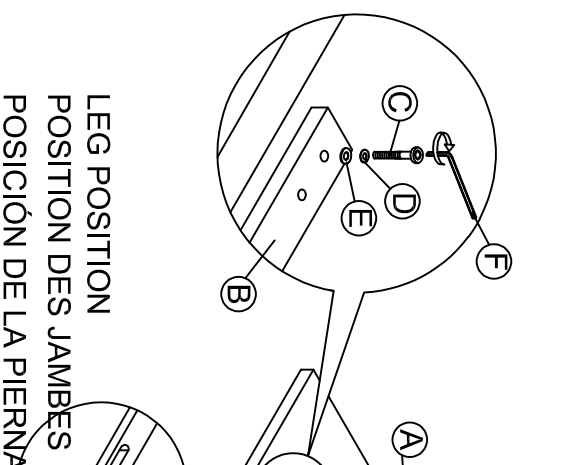

ASSEMBLY INSTRUCTIONS / NOTICE DE MONTAGE / INSTRUCCIONES DE MONTAJE

ITEM NO. / ARTICLE NO. : DS-D501-230 / DS-D501-250 / DS-D501-270

DESCRIPTION / DESCRIPCIÓN : TWIN VERTICAL CHANNEL HEADBOARD - BLUE / TÊTE DE LIT SIMPLE / CABECERA ESTILO DE 3/3

QUEEN VERTICAL CHANNEL HEADBOARD - BLUE / TÊTE DE GRAND LIT / CABECERA QUEEN

KING VERTICAL CHANNEL HEADBOARD - BLUE / TÊTE DE TRÈS GRAND LIT / CABECERA KING