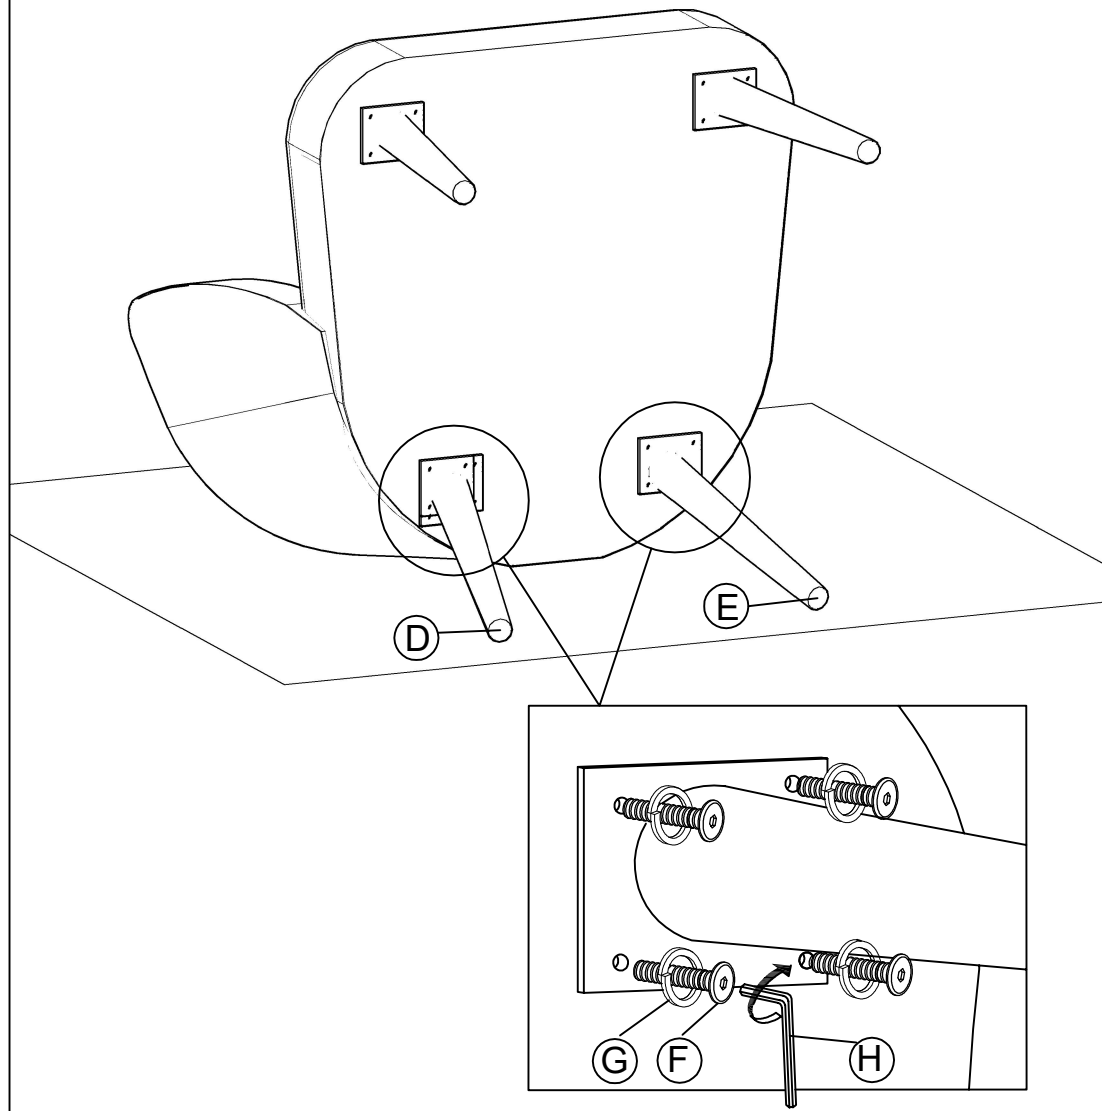

Step 2 / Étape 2 / Paso 2