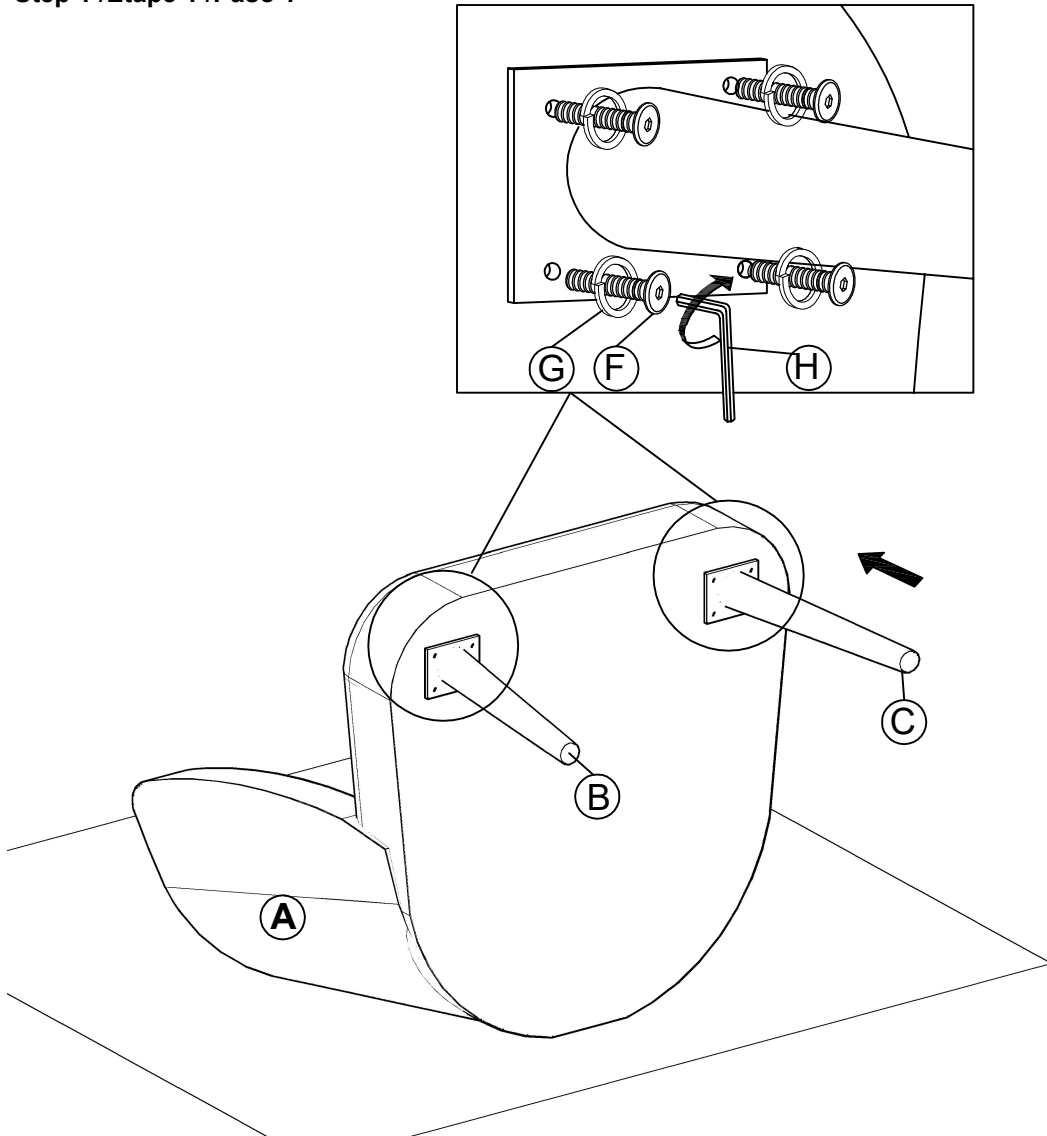

x1 Right back leg *
x1 Patte arrière droite
x1 Pata trasera derecha

x16 Bolt m8 x 30mm *
x16 Boulon m8 x 30mm
x16 Perno m8 x 30mm

x16 Spring washer *
x16 Rondelle a ressort
x16 Arandela auto bloqueante

x1 Allen key M5*
x1 Cle hexagon ale M5
x1 Llave Allen M5

* Replaceable Part

ASSEMBLY INSTRUCTION / NOTICE DE MONTAGE / INSTRUCCIONES DE MONTAJE

ITEM NO. / ARTICLE NO. / ARTICULONO: DS-D450-706

DESCRIPTION / DESCRIPCIÓN: CURVED BACK MODERN CHAIR-BREEZE Army / CHAISES / SILLA

Step 1 / Étape 1 / Paso 1

Step 2 / Étape 2 / Paso 2

REPLACEABLE PART / PARTIE REMPLACABLE / PARTE REEMPLAZABLE

ITEM NO. / ARTICLE NO. / ARTICULONO: DS-D450-706

DESCRIPTION / DESCRIPCIÓN: CURVED BACK MODERN CHAIR-BREEZE ARMY / CHAISES / SILLA