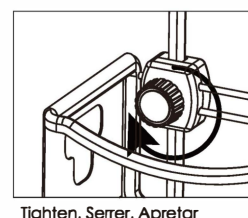

1. 4 Loosen knobs. Adjust baskets horizontally and vertically to desired position. Tighten knobs to secure baskets.

Desserrer les boutons. Ajustez les paniers horizontalement et verticalement à la position désirée. Serrez les boutons pour fixer les paniers.

Afloje las perillas. Ajuste las cestas horizontal y verticalmente a la posición deseada. Apriete las perillas para asegurar las cestas.