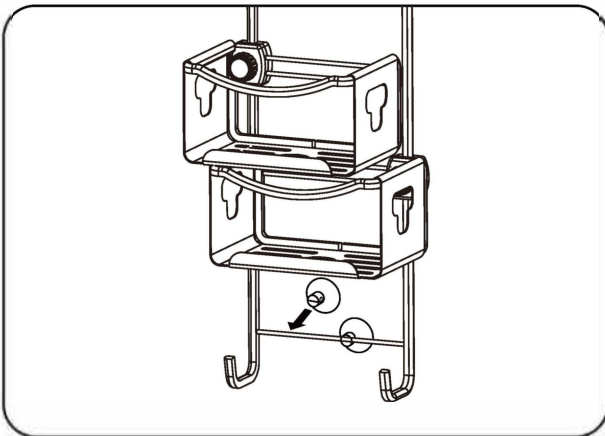

- 1 Remove packaging. Attach both suction cups to the horizontal wire at the bottom of the caddy.

Attachez les deux ventouses sur le fil horizontal au bas du panier.

Conecte ambas ventosas al cable horizontal en la parte inferior del carrito.

- 2 Place caddy over showerhead, close to wall.

Retirez l'emballage. Placez le caddie sur la pomme de douche, près du mur.

Retire el embalaje. Coloque el carrito sobre el cabezal de ducha, cerca de la pared.

- 3 Align caddy to be vertical under shower head. Adjust suction cups to avoid grout lines and push to secure.

Align caddy pour être vertical sous la pomme de douche. Régler l'aspiration Tasses pour éviter les lignes de coulis et pousser pour sécuriser.

Align caddy para ser vertical bajo el cabezal de la ducha. Ajuste la succión Tazas para evitar las líneas de lechada y empujar para asegurar.

- 4 Loosen knobs. Adjust baskets horizontally and vertically to desired position. Tighten knobs to secure baskets.