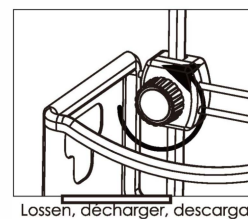

1. 4 Loosen knobs. Adjust baskets horizontally and vertically to desired position. Tighten knobs to secure baskets.

Desserrer les boutons. Ajustez les paniers horizontalement et verticalement à la position désirée. Serrez les boutons pour fixer les paniers.

Afloje las perillas. Ajuste las cestas horizontal y verticalmente a la posición deseada. Apriete las perillas para asegurar las cestas.