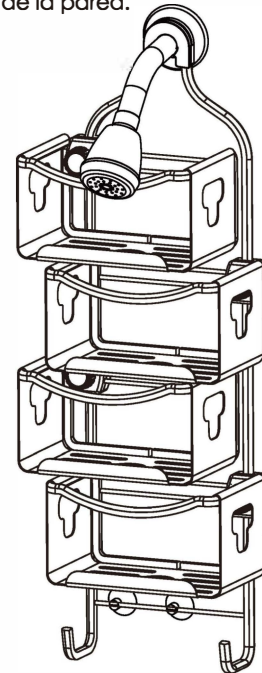

- 1 Remove packaging. Attach both suction cups to the horizontal wire at the bottom of the caddy.

Attachez les deux ventouses sur le fil horizontal au bas du panier.

Conecte ambas ventosas al cable horizontal en la parte inferior del carrito.

- 2 Place caddy over showerhead, close to wall.

Retirez l'emballage. Placez le caddie sur la pomme de douche, près du mur.

Retire el embalaje. Coloque el carrito sobre el cabezal de ducha, cerca de la pared.

- 3 Align caddy to be vertical under shower head. Adjust suction cups to avoid grout lines and push to secure.

Align caddy pour être vertical sous la pomme de douche. Régler l'aspiration Tasses pour éviter les lignes de coulis et pousser pour sécuriser.

Align caddy para ser vertical bajo el cabezal de la ducha. Ajuste la succión Tazas para evitar las líneas de lechada y empujar para asegurar.

- 4 Loosen knobs. Adjust baskets horizontally and vertically to desired position. Tighten knobs to secure baskets.