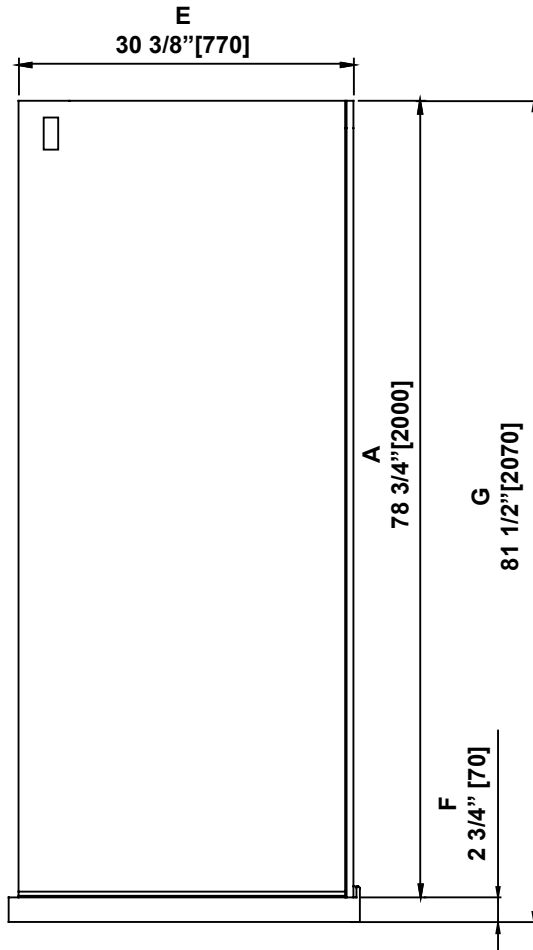

**SHOWER DIMENSIONS
DIMENSIONS DE LA DOUCHE
DIMENSIONES DE LA DUCHA**

	Measurements Mesures Medidas
A	Shower height Hauteur de la douche Altura de la ducha
B	Shower width Largeur de la douche Anchura de la ducha
C	Shower base width Largeur de la base Anchura del plato de ducha
D	Shower Base Depth Profondeur de la base Profundidad del plato de ducha
E	Side panel width Largeur du panneau latéral Ancho del panel lateral
F	Threshold height (Without flange) Hauteur du seuil (Sans la bride) Altura umbral (Sin brida)
G	Overall shower height Hauteur totale de la douche Altura total de la ducha

**Measures: inch [millimeter]
Mesures: pouce [millimètre]
Medidas: pulgadas [milímetros]**