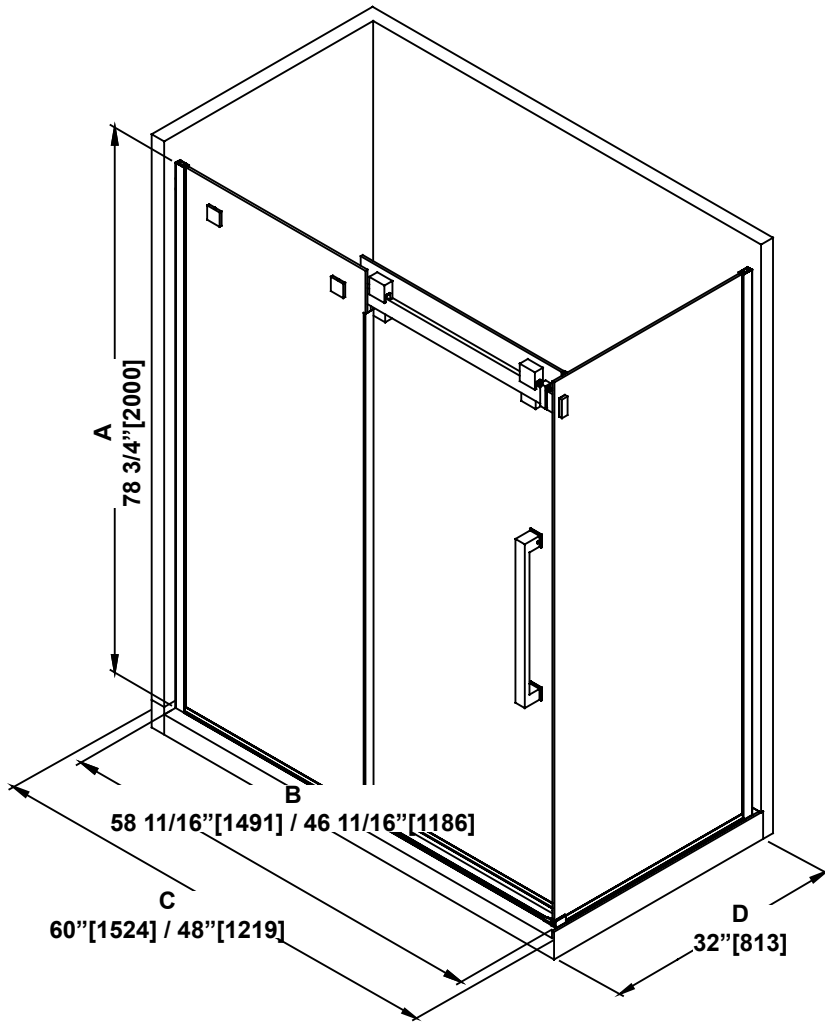

**SHOWER DIMENSIONS
DIMENSIONS DE LA DOUCHE
DIMENSIONES DE LA DUCHA**

	Measurements Mesures Medidas
A	Shower height Hauteur de la douche Altura de la ducha
B	Shower width Largeur de la douche Anchura de la ducha
C	Shower base width Largeur de la base Anchura del plato de ducha
D	Shower Base Depth Profondeur de la base Profundidad del plato de ducha
E	Side panel width Largeur du panneau latéral Ancho del panel lateral
F	Threshold height (Without flange) Hauteur du seuil (Sans la bride) Altura umbral (Sin brida)
G	Overall shower height Hauteur totale de la douche Altura total de la ducha

**Measures: inch [millimeter]
Mesures: pouce [millimètre]
Medidas: pulgadas [milímetros]**