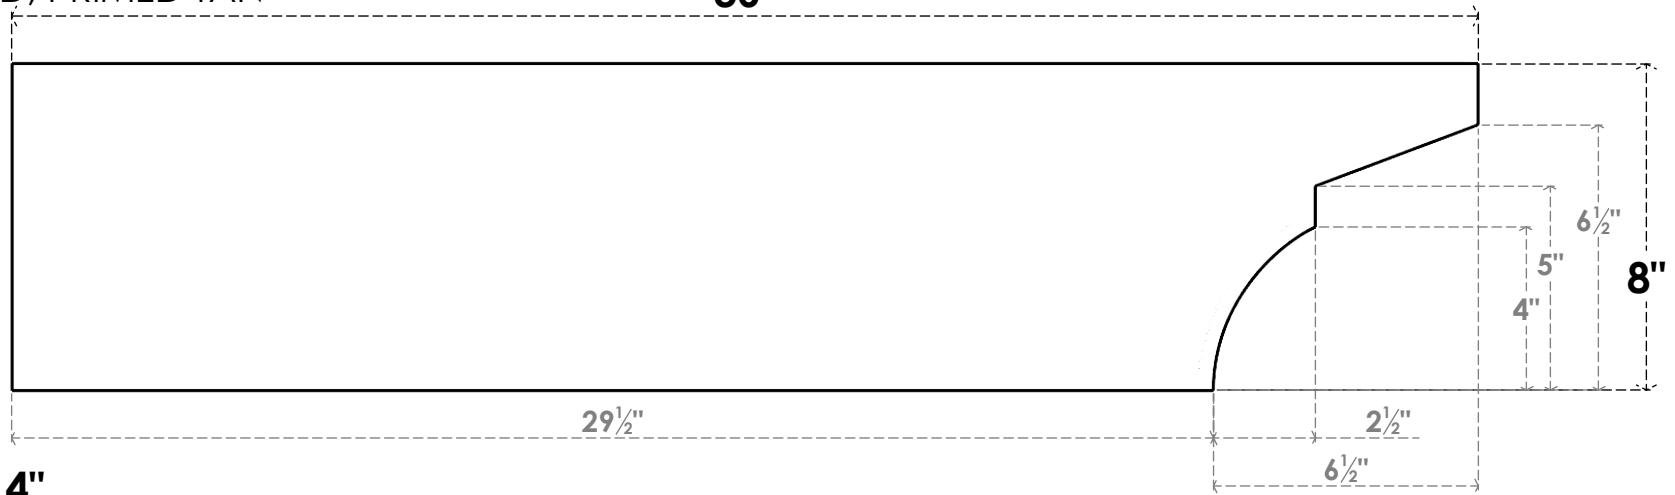

# ITEM NUMBER: RFTURO040X08000X36000X008MON00RCPR

4"W X 8"H X 36"L TIMBERTHANE ROUGH CEDAR MONTEREY FAUX WOOD OPEN RAFTER TAIL, 8"L  
END, PRIMED TAN **36"**

**SIDE PROFILE**

**FRONT PROFILE**

**ISOMETRIC**