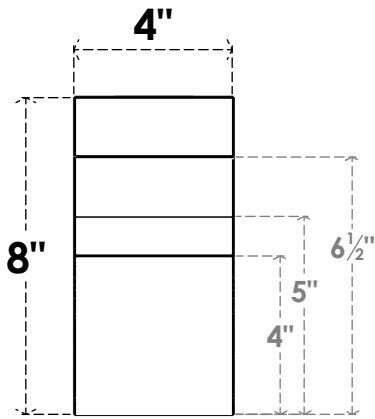

# ITEM NUMBER: RFTURO040X08000X36000X008MON00RCPR

4"W X 8"H X 36"L TIMBERTHANE ROUGH CEDAR MONTEREY FAUX WOOD OPEN RAFTER TAIL, 8"L  
END, PRIMED TAN **36"**

**SIDE PROFILE**

**FRONT PROFILE**

**ISOMETRIC**