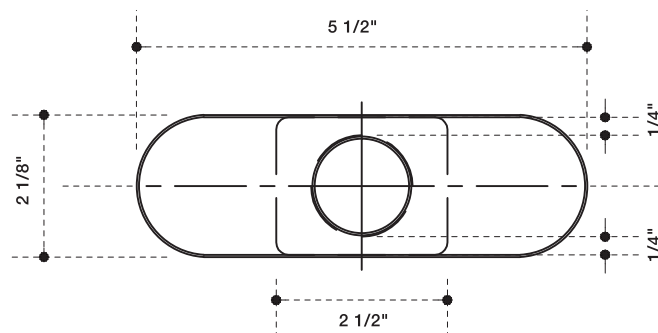

MODEL NUMBER / NÚMERO DE MODELO / NUMÉRO DE MODÈLE

VG17000

MEASUREMENTS / MEDIDAS / MESURES

Height (when closed) / Altura (cuando está cerrado) / La taille (quand fermé)	3/8"
Width installed / Ancho instalado / Largeur installée	2 1/8"
Length / Longitud / Longueur	5 1/2"

PRODUCT FEATURES / CARACTERÍSTICAS DEL PRODUCTO / CARACTÉRISTIQUES DU PRODUIT

1. Solid zinc construction
   - Three hole 4" cover
2. ---
3. Construcción de zinc sólido
   - Cubierta con tres orificios de 4"
4. ---
5. Construction en zinc solide
   - Trois caches orifice de 4"

CERTIFICATE & WARRANTY / CERTIFICADO & GARANTÍA / CERTIFICAT & GARANTIE

All VIGO Kitchen Accessories have a Limited Lifetime Warranty

Todos los accesorios de cocina VIGO tienen una garantía limitada de por vida.

Tous les accessoires de cuisine VIGO ont une garantie à vie limitée

QUESTION? / ¿PREGUNTA? / QUESTION?

For installation help, missing or replacement parts, please contact our product specialist for consultation.

Para obtener ayuda con la instalación, piezas faltantes o de repuesto, comuníquese con nuestro especialista en productos para consultarlo.

Pour obtenir de l'aide lors de l'installation, des pièces manquantes ou des pièces de rechange, veuillez contacter notre spécialiste en produits pour obtenir des conseils.

+1 866-591-7792 (Option 2) (8:30am - 5:30pm EST)

techmail@vigoindustries.com

BOTTOM VIEW
VISTA DE FONDO
VUE DE DESSOUS