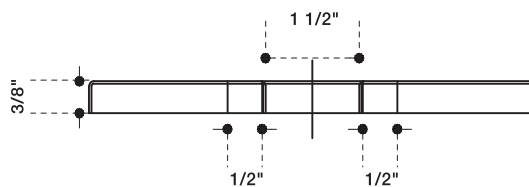

SIDE VIEW
VISTA LATERAL
VUE DE CÔTÉ