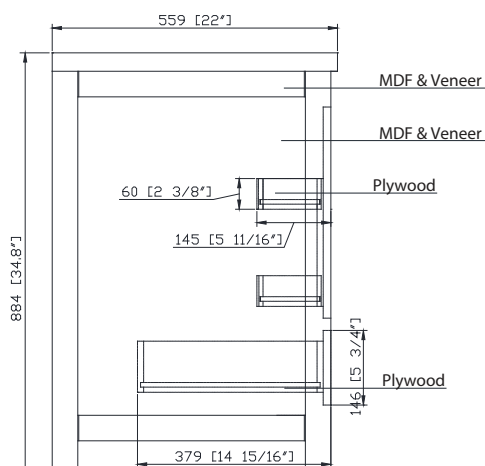

## Caractéristiques

- Cadre en bois de frêne massif
- Panneaux de placage d'orme et de contreplaqué MDF
- 2 portes à fermeture amortie avec bacs de rangement
- 1 tiroir à fermeture amortie
- Quincaillerie au fini nickel brossé
- Dessus en pierre d'ingénierie blanche avec dossier
- Évier sous plan rectangulaire
- Niveleurs réglables en hauteur

## Nominal Dimension / Dimension Nominale

- 31W x 22D x 34 13/16H inches | 788 x 559 x 884 mm

## Product Diagrams / Diagrammes Produit

Front / Devant

Back / Derrière

Side / Côté

Top / Haut