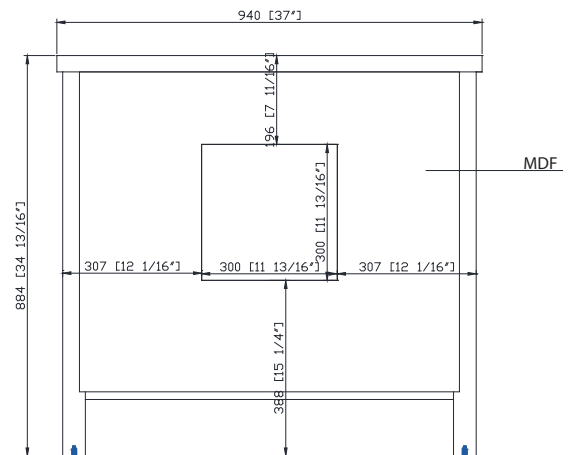

## Nominal Dimension / Dimension Nominale

- 31W x 22D x 34 13/16H inches | 788 x 559 x 884 mm

## Product Diagrams / Diagrammes Produit

Front / Devant

Back / Derrière

Side / Côté

Top / Haut