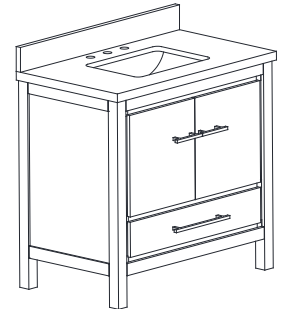

Features

- Solid ash wood frame
- MDF Elm veneer and plywood panels
- 2 soft-close doors with storage trays
- 1 soft-close drawer
- Brushed nickel finish hardware
- White engineered stone top with backsplash
- Rectangular undermount sink
- Adjustable height levelers

Caractéristiques

- Cadre en bois de frêne massif
- Panneaux de placage d'orme et de contreplaqué MDF
- 2 portes à fermeture amortie avec bacs de rangement
- 1 tiroir à fermeture amortie
- Quincaillerie au fini nickel brossé
- Dessus en pierre d'ingénierie blanche avec dossier
- Évier sous plan rectangulaire
- Niveleurs réglables en hauteur

Colors / Couleurs

- Sea Salt Gray / Sel de mergris

Nominal Dimension / Dimension Nominale

- 31W x 22D x 34 13/16H inches | 788 x 559 x 884 mm

Product Diagrams / Diagrammes Produit

Front / Devant