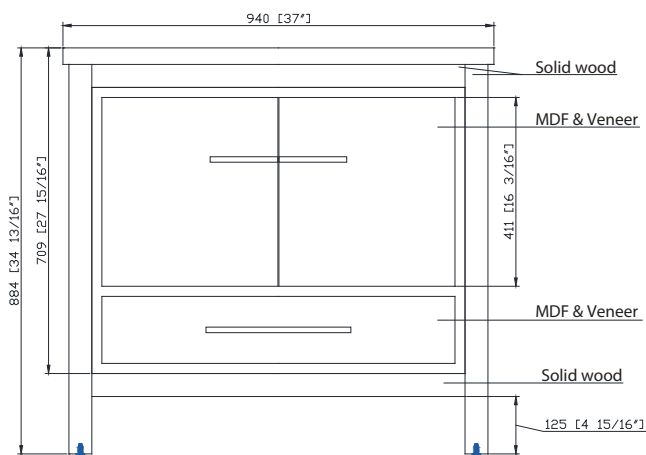

Features

- Solid ash wood frame
- MDF Elm veneer and plywood panels
- 2 soft-close doors with storage trays
- 1 soft-close drawer
- Brushed nickel finish hardware
- White engineered stone top with backsplash
- Rectangular undermount sink
- Adjustable height levelers

Caractéristiques

- Cadre en bois de frêne massif
- Panneaux de placage d'orme et de contreplaqué MDF
- 2 portes à fermeture amortie avec bacs de rangement
- 1 tiroir à fermeture amortie
- Quincaillerie au fini nickel brossé
- Dessus en pierre d'ingénierie blanche avec dossier
- Évier sous plan rectangulaire
- Niveleurs réglables en hauteur

Colors / Couleurs

- Sea Salt Gray / Sel de mergris

Nominal Dimension / Dimension Nominale

- 31W x 22D x 34 13/16H inches | 788 x 559 x 884 mm

Product Diagrams / Diagrammes Produit

Front / Devant