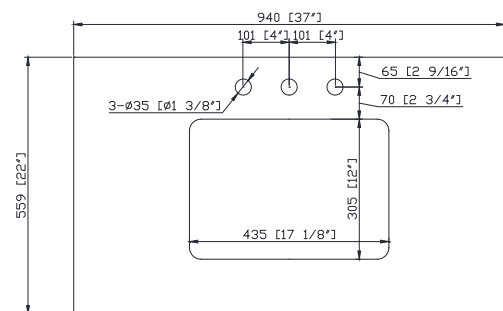

## Nominal Dimension / Dimension Nominale

- 31W x 22D x 34 13/16H inches | 788 x 559 x 884 mm

## Product Diagrams / Diagrammes Produit

Front / Devant

Back / Derrière

Side / Côté

Top / Haut