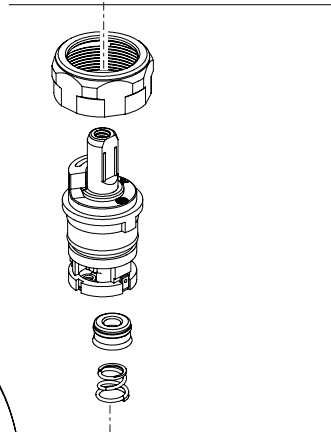

Models/Modelos/Modèles

25832LF▲

Series/Series/Seria

Sparrow™

RP103562▲
Handle Assemblies
Conjunto de manija
Montage de la manette

RP101504
Stem Unit Assembly, Seat & Spring,
Bonnet Nut
Ensamble de la Unidad del Vástago,
Asiento y Resorte, Bonete
Obturateur, siège et ressort, écrou à
chapeau

RP102039
1.2 PGM (4.5 L/min)
Aerator & Wrench
Aireador y Llave
Aérateur et Clé

RP103564
Gasket
Empaque
Joint

RP5412
Locknuts
Contratuercas
Écrous de Blocage

RP100137▲
Push Pop-UP with Overflow
Control de reboso para
desagües manuales
Mécanique à poussoir avec trop-plein