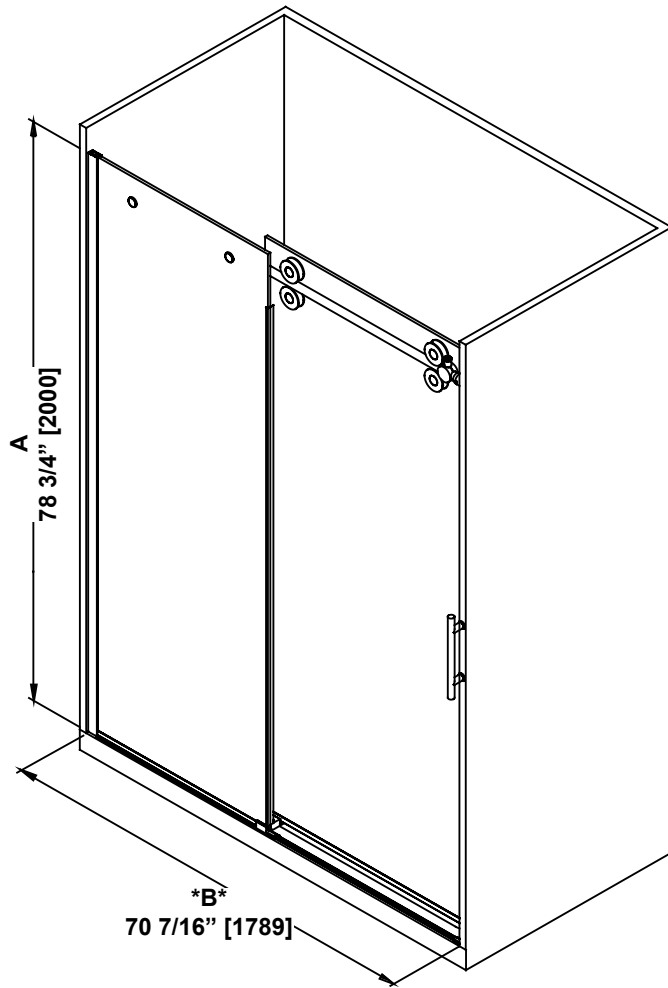

**SHOWER DIMENSIONS
DIMENSIONS DE LA DOUCHE
DIMENSIONES DE LA DUCHA**

	Measurements Mesures Medidas
A	Shower height Hauteur de la douche Altura de la ducha
B	Shower width (Min. without cutting the bar) Largeur de la douche (Min. sans couper la barre) Ancho de la ducha (Min. sin cortar la barra)
C	Fixed panel width Largeur du panneau fixe Ancho de panel fijo
D	Door panel width Largeur de la porte Anchura del panel de la puerta
E	Door opening Ouverture de la porte Abertura de la puerta
F	Distance between handle holes Distance entre les trous de poignée Distancia entre los orificios de la manija

B
ATTENTION!
This is the minimum shower width without cutting the bar. See the "WALL-TO-WALL DIMENSIONS" page for complete adjustment details.

ATTENTION!
Largeur minimale de la douche sans couper la barre. Voir la page « MESURES MUR-À-MUR » pour plus de détails sur les réglages.

¡ATENCIÓN!
Ancho mínimo de la ducha sin cortar la barra. Consulte la página "MEDIDAS DE PARED-A-PARED" para obtener más detalles sobre la configuración.

**Measures: inch [millimeter]
Mesures: pouce [millimètre]
Medidas: pulgadas [milímetros]**