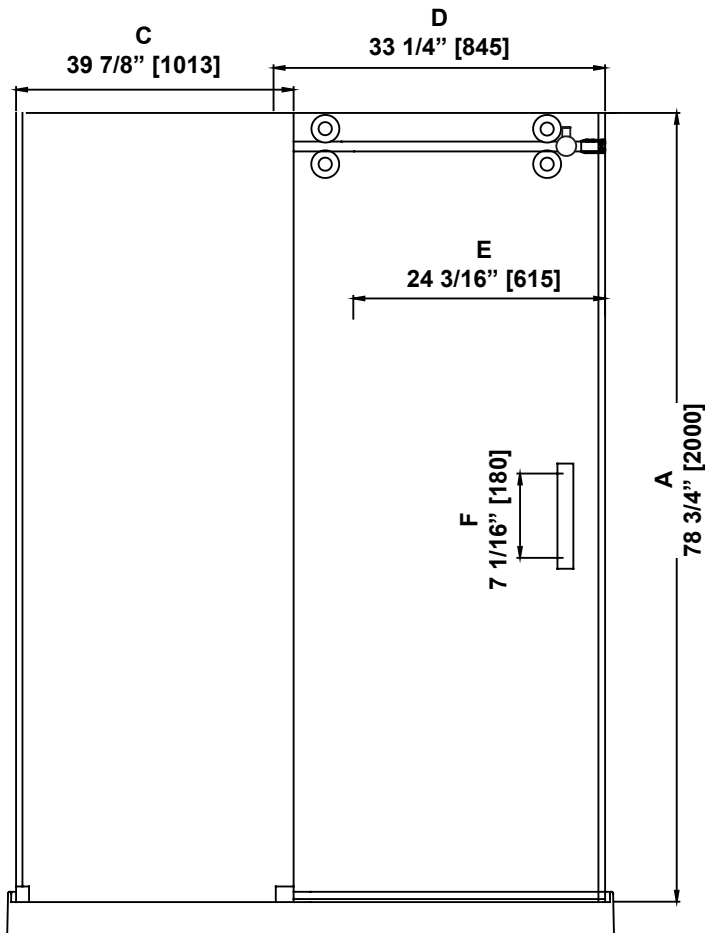

**SHOWER DIMENSIONS
DIMENSIONS DE LA DOUCHE
DIMENSIONES DE LA DUCHA**

	Measurements Mesures Medidas
A	Shower height Hauteur de la douche Altura de la ducha
B	Shower width (Min. without cutting the bar) Largeur de la douche (Min. sans couper la barre) Ancho de la ducha (Min. sin cortar la barra)
C	Fixed panel width Largeur du panneau fixe Ancho de panel fijo
D	Door panel width Largeur de la porte Anchura del panel de la puerta
E	Door opening Ouverture de la porte Abertura de la puerta
F	Distance between handle holes Distance entre les trous de poignée Distancia entre los orificios de la manija

B
ATTENTION!
This is the minimum shower width without cutting the bar. See the "WALL-TO-WALL DIMENSIONS" page for complete adjustment details.

ATTENTION!
Largeur minimale de la douche sans couper la barre. Voir la page « MESURES MUR-À-MUR » pour plus de détails sur les réglages.

¡ATENCIÓN!
Ancho mínimo de la ducha sin cortar la barra. Consulte la página "MEDIDAS DE PARED-A-PARED" para obtener más detalles sobre la configuración.

**Measures: inch [millimeter]
Mesures: pouce [millimètre]
Medidas: pulgadas [milímetros]**