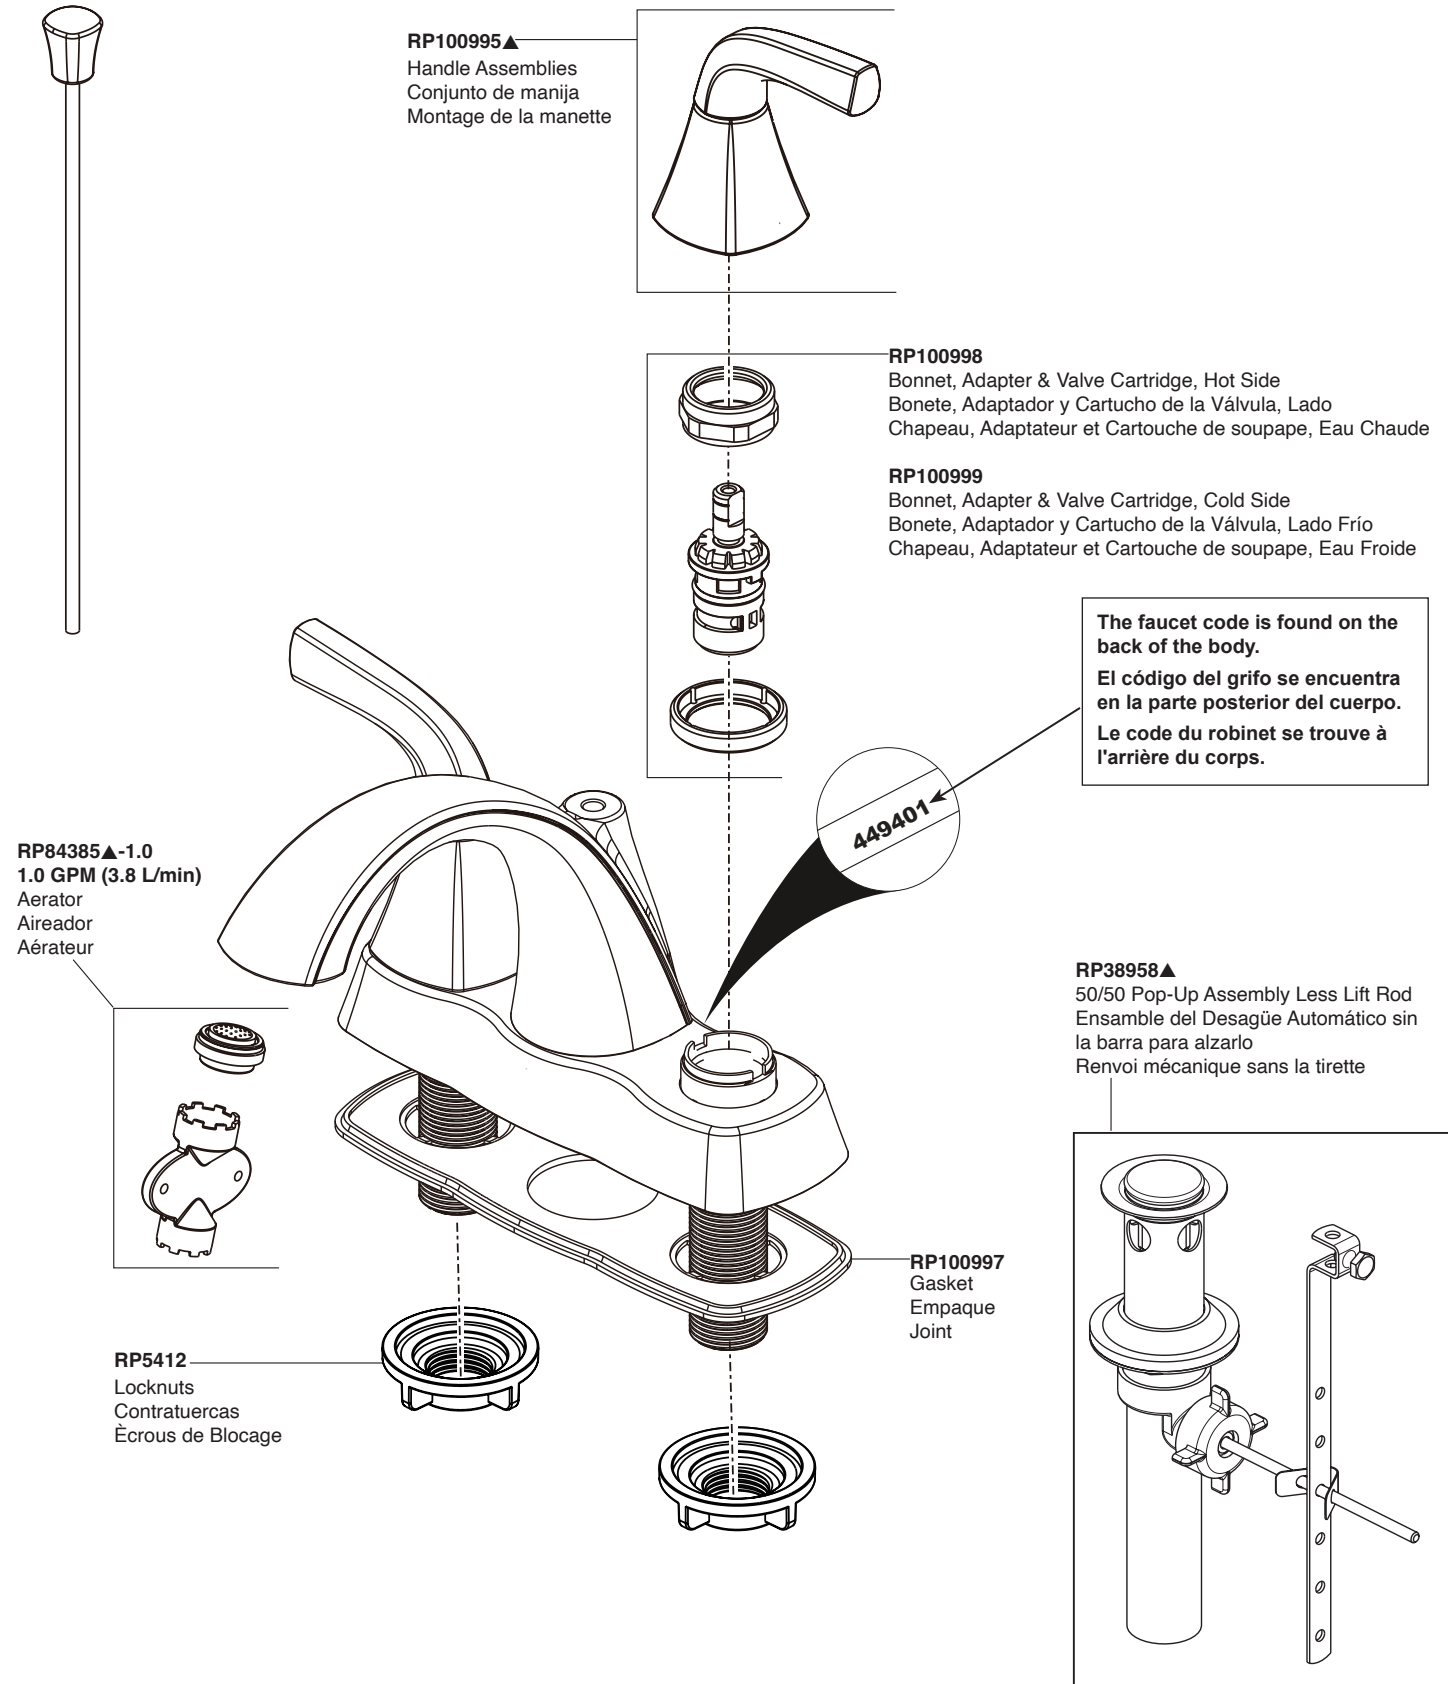

Parkwood®
 Model/Modelo/Modèle
P2535LF▲
 Series/Series/Seria

▲ Specify Finish
 Especificque el Acabado
 Précisez le Fini

Order this RP number if your faucet code is "449401".
 Pida este número del RP si el código de su llaves "449401".
 Commandez ce nombre de RP si le code de votre robinet est «449401».

Parkwood®
 Model/Modelo/Modèle
P2535LF▲
 Series/Series/Seria

▲ Specify Finish
 Especificque el Acabado
 Précisez le Fini

Order this RP number if your faucet code is "449401-A" or 413763.
 Pida este número del RP si el código de su llaves "449401-A" o 413763.
 Commandez ce nombre de RP si le code de votre robinet est «449401-A» ou «413763».