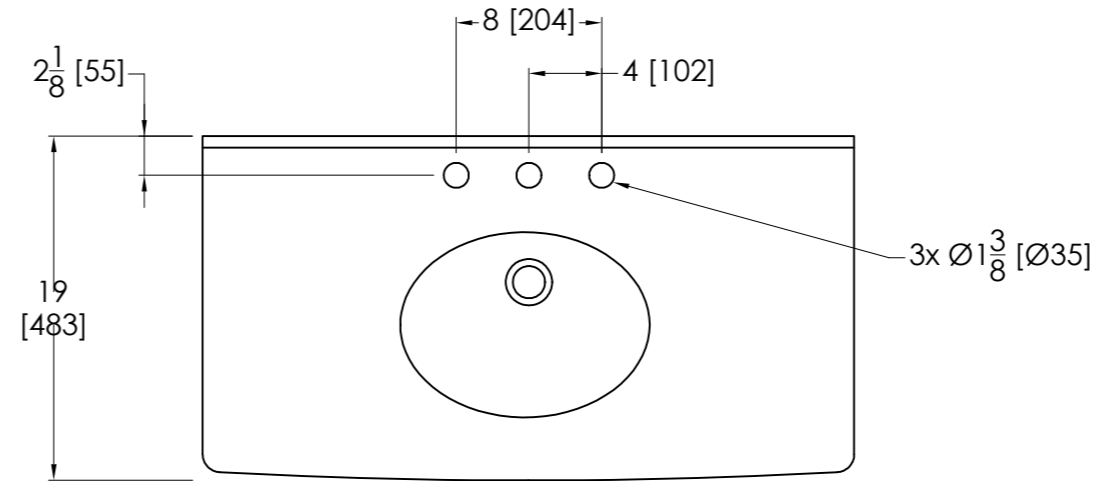

TOP / DESSUS / ARRIBA