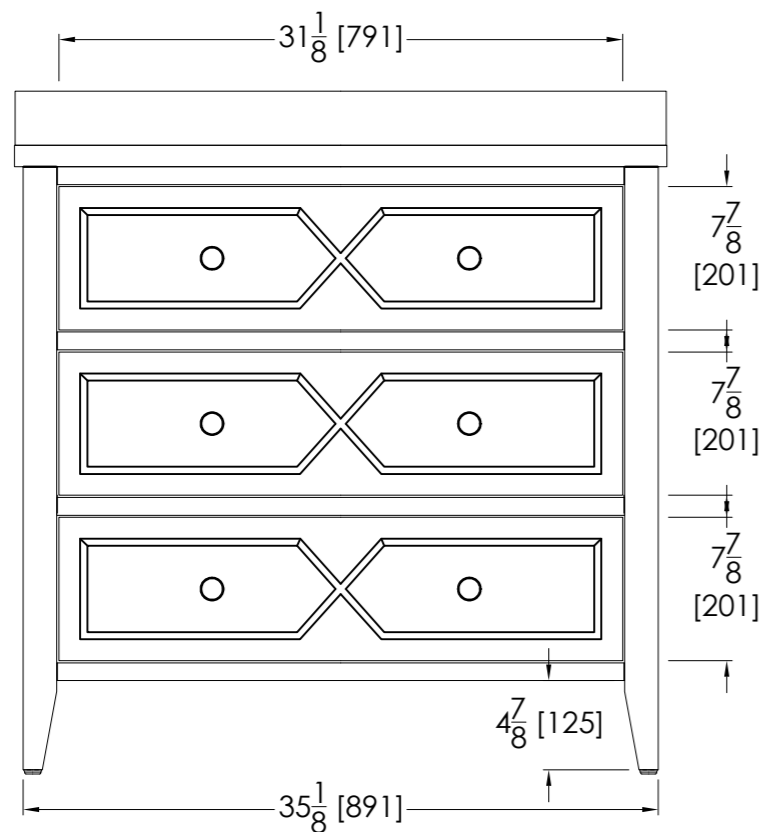

HANDLE / POIGNÉE / ASA

FRONT / DEVANT / FRENTE