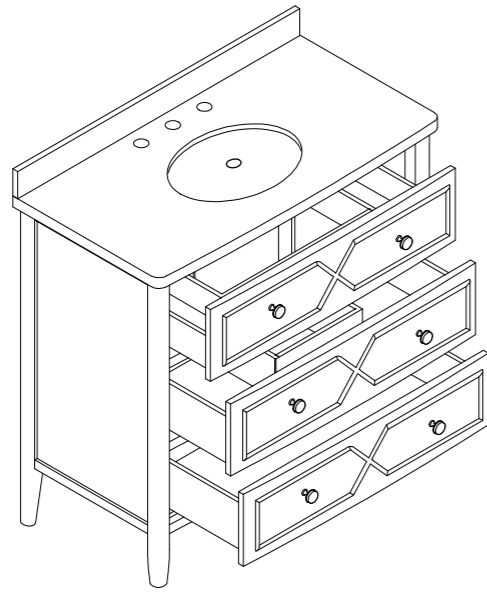

ROCHESTER 36

91.4 cm / 36 in Bathroom Vanity
 Vanité de salle de bain 91.4 cm
 Tocador de baño 91.4 cm

ISOMETRIC / ISOMÉTRIQUE / ISOMÉTRICO

Measures: inch [millimeter]
 Mesures: pouce [millimètre]
 Medidas: pulgadas [milímetros]

TOP / DESSUS / ARRIBA

HANDLE / POIGNÉE / ASA

FRONT / DEVANT / FRENTE

BACK / ARRIÈRE / ATRÁS

SIDE / CÔTÉ / LADO