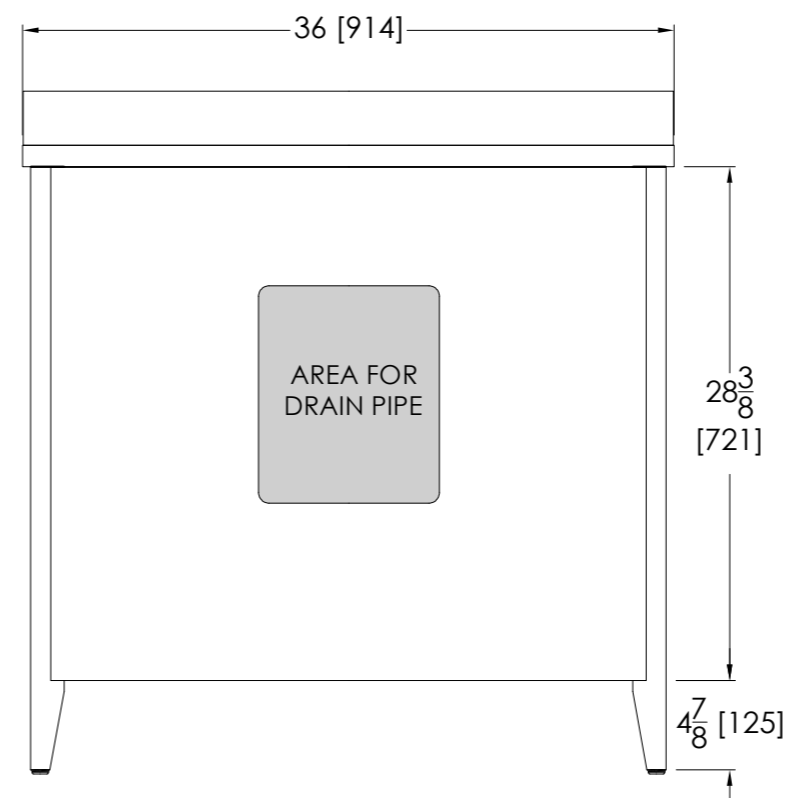

BACK / ARRIÈRE / ATRÁS