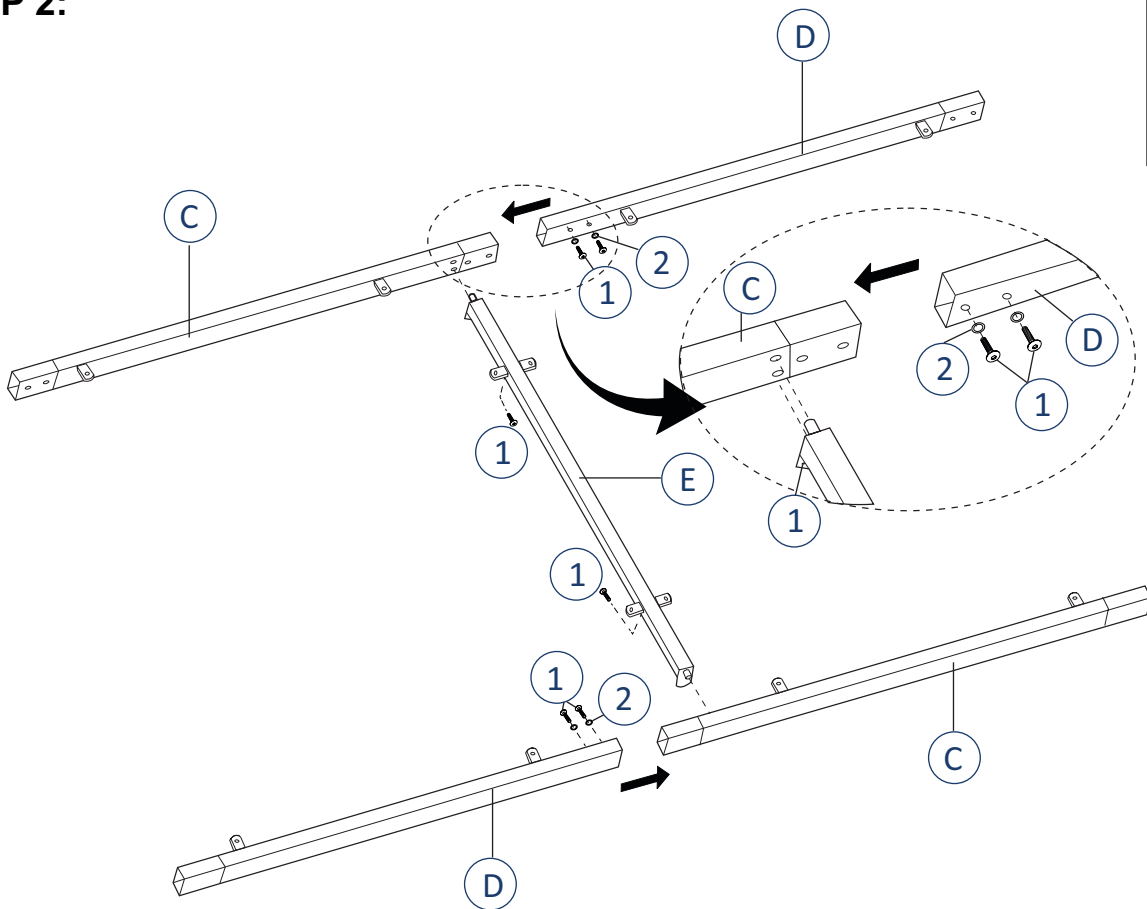

ASSEMBLY INSTRUCTION

RATTAN 1+6 SET GREY

**WF191348AAE, WF191349AAE,
WF191350AAE, WF191351AAE**

Part List & Hardware

<p>A</p>  <p>(4pcs)</p>	<p>B</p>  <p>(2pcs)</p>	<p>C</p>  <p>(2pcs)</p>
<p>D</p>  <p>(2pcs)</p>	<p>E</p>  <p>(1pc)</p>	<p>F</p>  <p>(2pcs)</p>
<p>W</p>  <p>(6pcs)</p>	<p>X</p>  <p>(6pcs)</p>	<p>Y</p>  <p>(6pcs)</p>
<p>Z</p>  <p>(6pcs)</p>	<p>U</p>  <p>(6pcs)</p>	<p>1</p>  <p>M6 x 20</p> <p>(22pcs)</p>
<p>2</p>  <p>Ø6 x 14</p> <p>(20pcs)</p>	<p>3</p>  <p>M6 x 35</p> <p>(48pcs)</p>	<p>4</p>  <p>Allenkey 4 x 60</p> <p>(3pcs)</p>

STEP 1:

x 2

① *4 ② *4

STEP 2:

① *6 ② *4

STEP 3:

① *8

② *8

STEP 4:

STEP 5:

x 6

STEP 6:

x 6

③ *2

STEP 7:

x 6

STEP 8:

x 6

③ *6

STEP 9:

x 6

STEP 10:

x 6