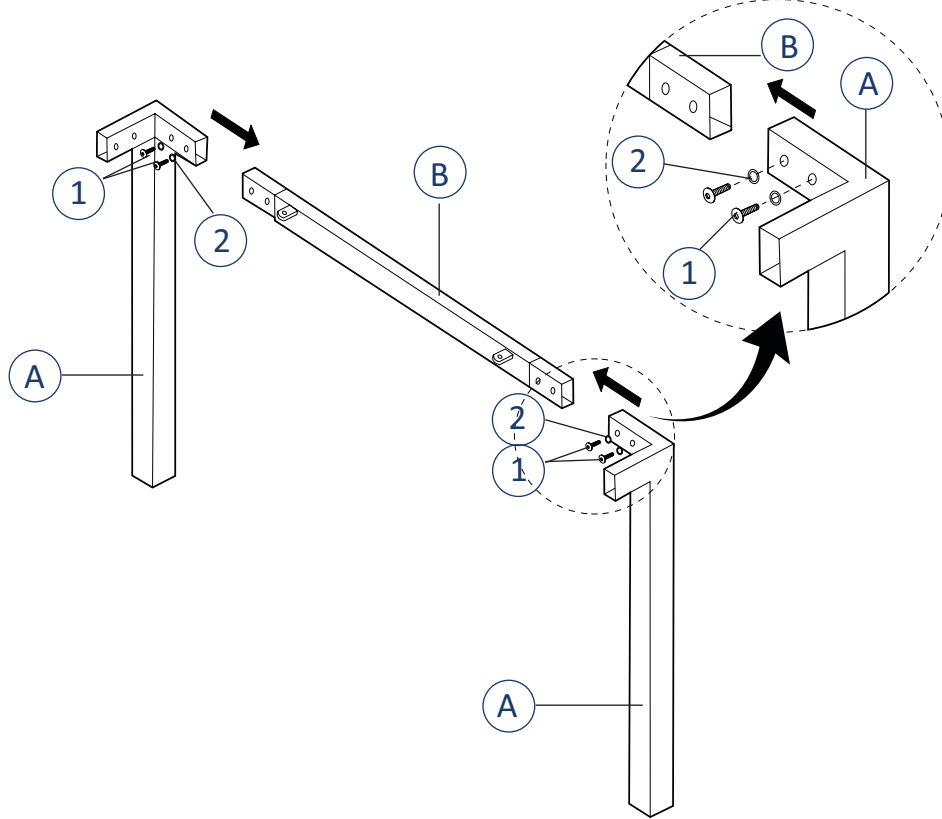

ASSEMBLY INSTRUCTION

RATTAN 1+6 SET GREY

**WF191348AAE, WF191349AAE,
WF191350AAE, WF191351AAE**

Part List & Hardware

<p>A</p>  <p>(4pcs)</p>	<p>B</p>  <p>(2pcs)</p>	<p>C</p>  <p>(2pcs)</p>
<p>D</p>  <p>(2pcs)</p>	<p>E</p>  <p>(1pc)</p>	<p>F</p>  <p>(2pcs)</p>
<p>W</p>  <p>(6pcs)</p>	<p>X</p>  <p>(6pcs)</p>	<p>Y</p>  <p>(6pcs)</p>
<p>Z</p>  <p>(6pcs)</p>	<p>U</p>  <p>(6pcs)</p>	<p>1</p>  <p>M6 x 20</p> <p>(22pcs)</p>
<p>2</p>  <p>Ø6 x 14</p> <p>(20pcs)</p>	<p>3</p>  <p>M6 x 35</p> <p>(48pcs)</p>	<p>4</p>  <p>Allenkey 4 x 60</p> <p>(3pcs)</p>

STEP 1:

x 2

① *4 ② *4

STEP 2:

① *6 ② *4

STEP 3:

① *8

② *8

STEP 4:

STEP 5:

x 6

STEP 6:

x 6

③ *2

STEP 7:

x 6