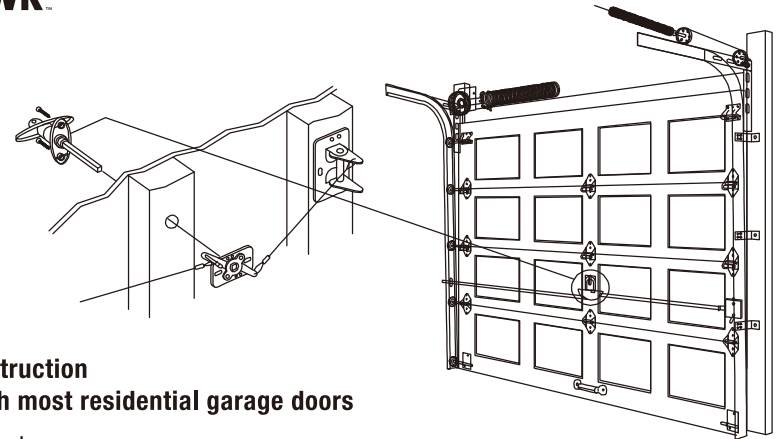

#0586759

T-STYLE KEYED LOCK HANDLE
MANIJA CON CERRADURA DE ESTILO T CON LLAVE

UNIVERSAL

#0586759

- **Steel construction**
- **Works with most residential garage doors**
- Fabricación de acero
- Sirve para la mayoría de las puertas de garaje residenciales

WARNING: Improper installation or door position can result in serious injury or death. Users and bystanders must wear safety glasses.

ADVERTENCIA: la instalación inadecuada o la posición de la puerta pueden provocar lesiones graves o la muerte. Los usuarios y peatones deben usar gafas de seguridad.