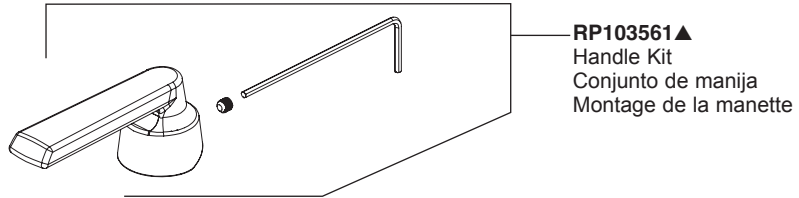

Models/Modelos/Modèles
15832LF▲
 Series/Series/Seria

RP103561▲
 Handle Kit
 Conjunto de manija
 Montage de la manette

RP102170▲
 Cap & Bonnet Nut
 Casquillo y Tuerca del Bonete
 Embase et Chapeaux Fileté

RP92349
 Cartridge
 Cartouche
 Cartucho

RP103563▲
 Gasket (1 Hole)
 Empaque (1 agujero)
 Joint (1 trou)

RP101372▲
 (Escutcheon optional, included)
 Escutcheon with Gasket (3 Hole)
 Chapetón y Empaque (3 agujeros)
 Boîtier et Joint (3 trous)