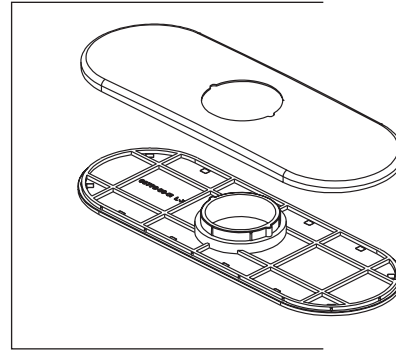

Models/Modelos/Modèles
15832LF▲
 Series/Series/Seria

RP103561▲
 Handle Kit
 Conjunto de manija
 Montage de la manette

RP102170▲
 Cap & Bonnet Nut
 Casquillo y Tuerca del Bonete
 Embase et Chapeaux Fileté

RP92349
 Cartridge
 Cartouche
 Cartucho

RP103563▲
 Gasket (1 Hole)
 Empaque (1 agujero)
 Joint (1 trou)

RP101372▲
 (Escutcheon optional, included)
 Escutcheon with Gasket (3 Hole)
 Chapetón y Empaque (3 agujeros)
 Boîtier et Joint (3 trous)