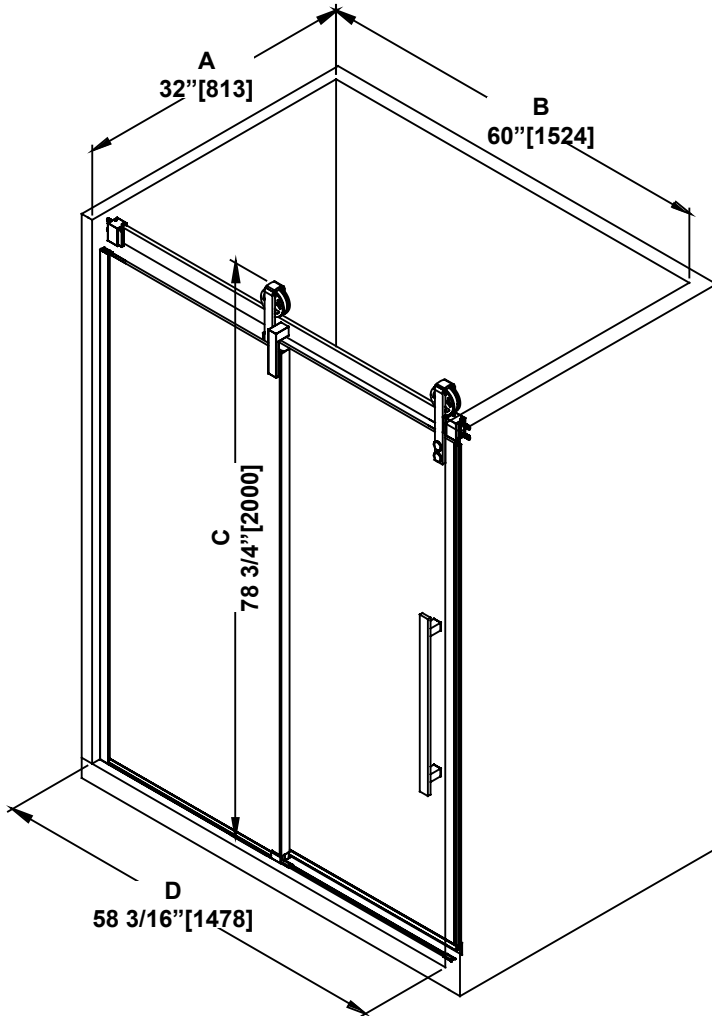

**SHOWER DIMENSIONS  
DIMENSIONS DE LA DOUCHE  
DIMENSIONES DE LA DUCHA**

	Measurements Mesures Medidas
A	Base depth Profondeur de la base Profundidad del plato
B	Base width Largeur de la base Anchura de la base
C	Shower height Hauteur de la douche Altura de la ducha
D	Shower width Largeur de la douche Anchura de la ducha
E	Fixed panel width Largeur du panneau fixe Ancho de panel fijo
F	Door panel width Largeur de la porte Anchura del panel de la puerta
G	Door opening Ouverture de la porte Abertura de la puerta
H	Distance between handle holes Distance entre les trous de poignée Distancia entre los orificios de la manija

*Measures: inch [millimeter]  
Mesures: pouce [millimètre]  
Medidas: pulgadas [milímetros]*