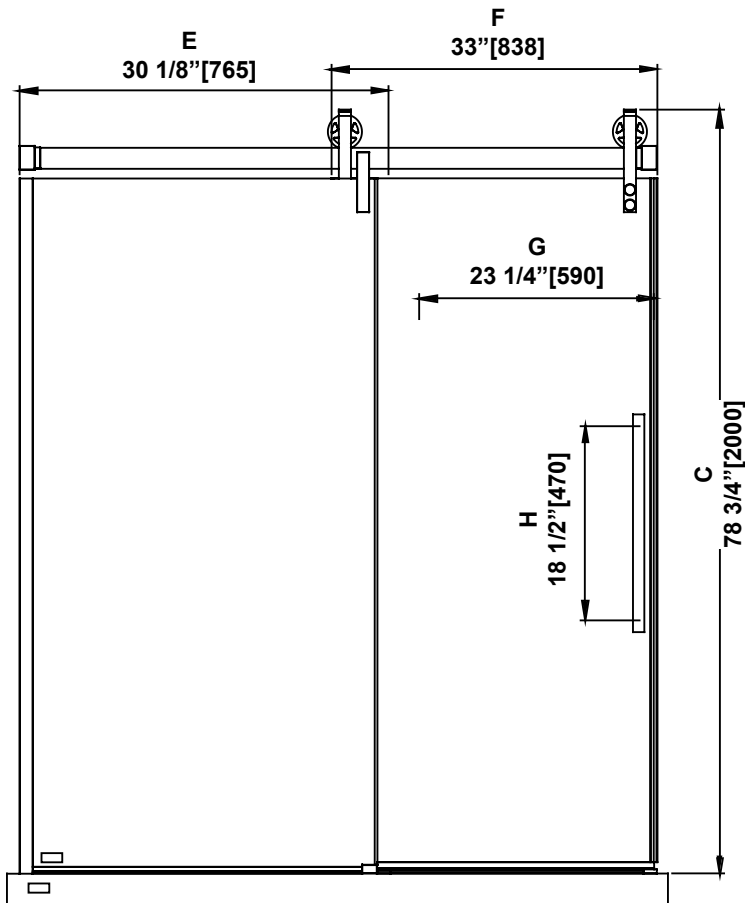

**SHOWER DIMENSIONS  
DIMENSIONS DE LA DOUCHE  
DIMENSIONES DE LA DUCHA**

	Measurements Mesures Medidas
A	Base depth Profondeur de la base Profundidad del plato
B	Base width Largeur de la base Anchura de la base
C	Shower height Hauteur de la douche Altura de la ducha
D	Shower width Largeur de la douche Anchura de la ducha
E	Fixed panel width Largeur du panneau fixe Ancho de panel fijo
F	Door panel width Largeur de la porte Anchura del panel de la puerta
G	Door opening Ouverture de la porte Abertura de la puerta
H	Distance between handle holes Distance entre les trous de poignée Distancia entre los orificios de la manija

*Measures: inch [millimeter]  
Mesures: pouce [millimètre]  
Medidas: pulgadas [milímetros]*