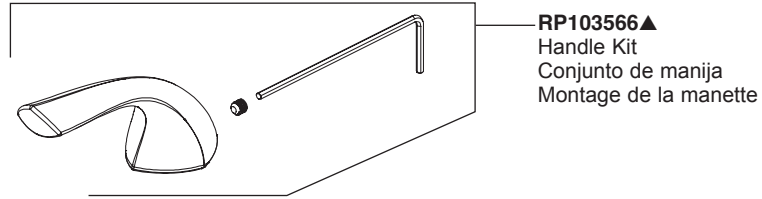

Models/Modelos/Modèles

15847LF▲

Series/Series/Seria

RP51345-1.2
1.2 GPM (4.5 L/Min)
Aerator & Wrench
Aireador y Llave
Aérateur et Clé

RP100137▲
Push Pop-UP with Overflow
Control de rebose para
desagües manuales
Mécanique à poussoir avec trop-plein

▲ Specify Finish / Especificque el Acabado / Précisez le Fini