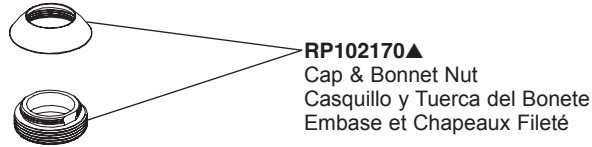

Models/Modelos/Modèles

15847LF▲

Series/Series/Seria

RP51345-1.2
1.2 GPM (4.5 L/Min)
Aerator & Wrench
Aireador y Llave
Aérateur et Clé

RP100137▲
Push Pop-UP with Overflow
Control de rebose para
desagües manuales
Mécanique à poussoir avec trop-plein

▲ Specify Finish / Especificque el Acabado / Précisez le Fini