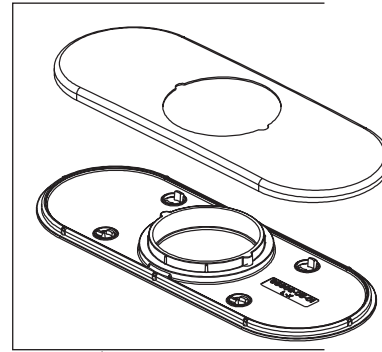

Models/Modelos/Modèles

15847LF▲

Series/Series/Seria

RP51345-1.2
1.2 GPM (4.5 L/Min)
Aerator & Wrench
Aireador y Llave
Aérateur et Clé

RP100137▲
Push Pop-UP with Overflow
Control de rebose para
desagües manuales
Mécanique à poussoir avec trop-plein