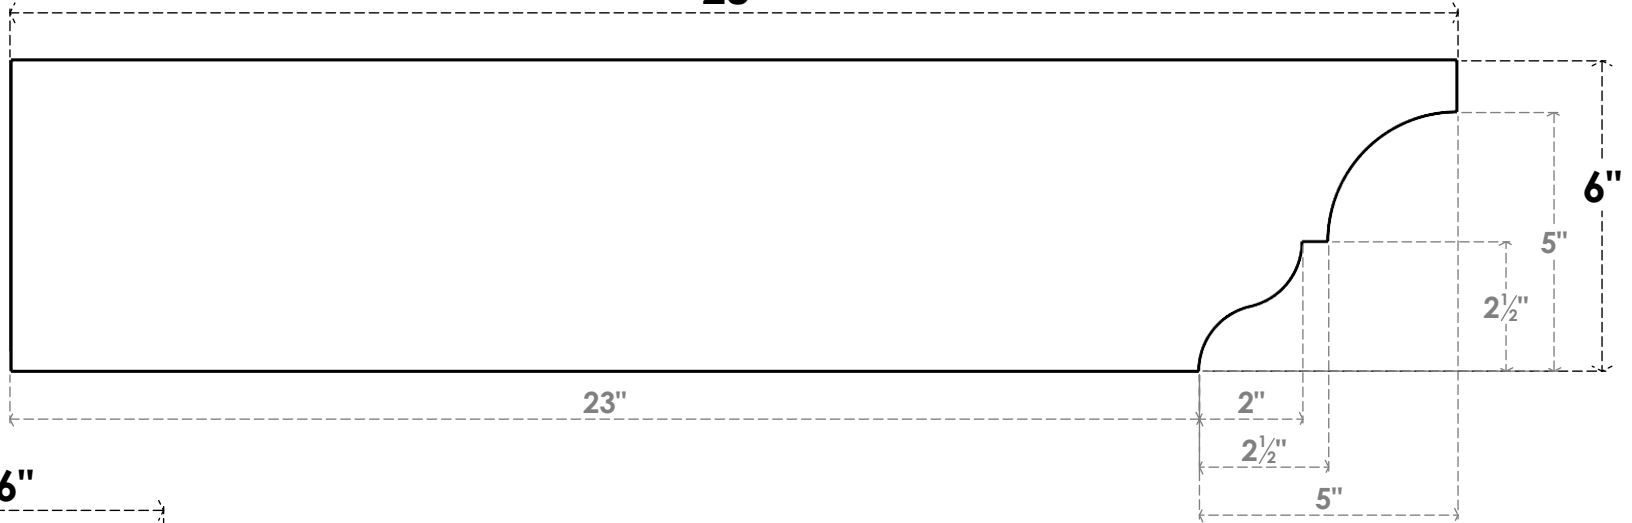

# ITEM NUMBER: RFTURO060X06000X28000X006ASH00RCPR

6"W X 6"H X 28"L TIMBERTHANE ROUGH CEDAR ASHEBORO FAUX WOOD OPEN RAFTER TAIL, 6"L END, PRIMED TAN

28"

**SIDE PROFILE**

**FRONT PROFILE**

**ISOMETRIC**

GENERATED DATE : 03/02/2023