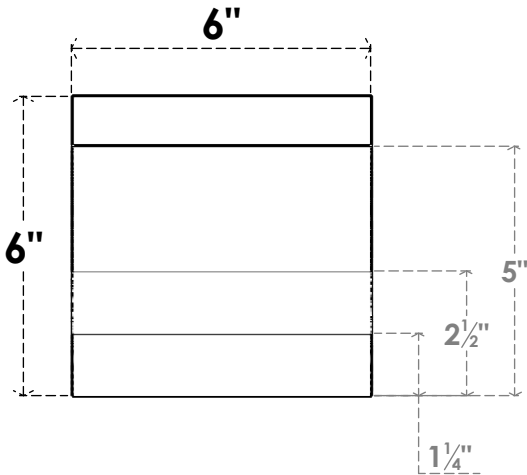

# ITEM NUMBER: RFTURO060X06000X28000X006ASH00RCPR

6"W X 6"H X 28"L TIMBERTHANE ROUGH CEDAR ASHEBORO FAUX WOOD OPEN RAFTER TAIL, 6"L END, PRIMED TAN

28"

**SIDE PROFILE**

**FRONT PROFILE**

**ISOMETRIC**

GENERATED DATE : 03/02/2023