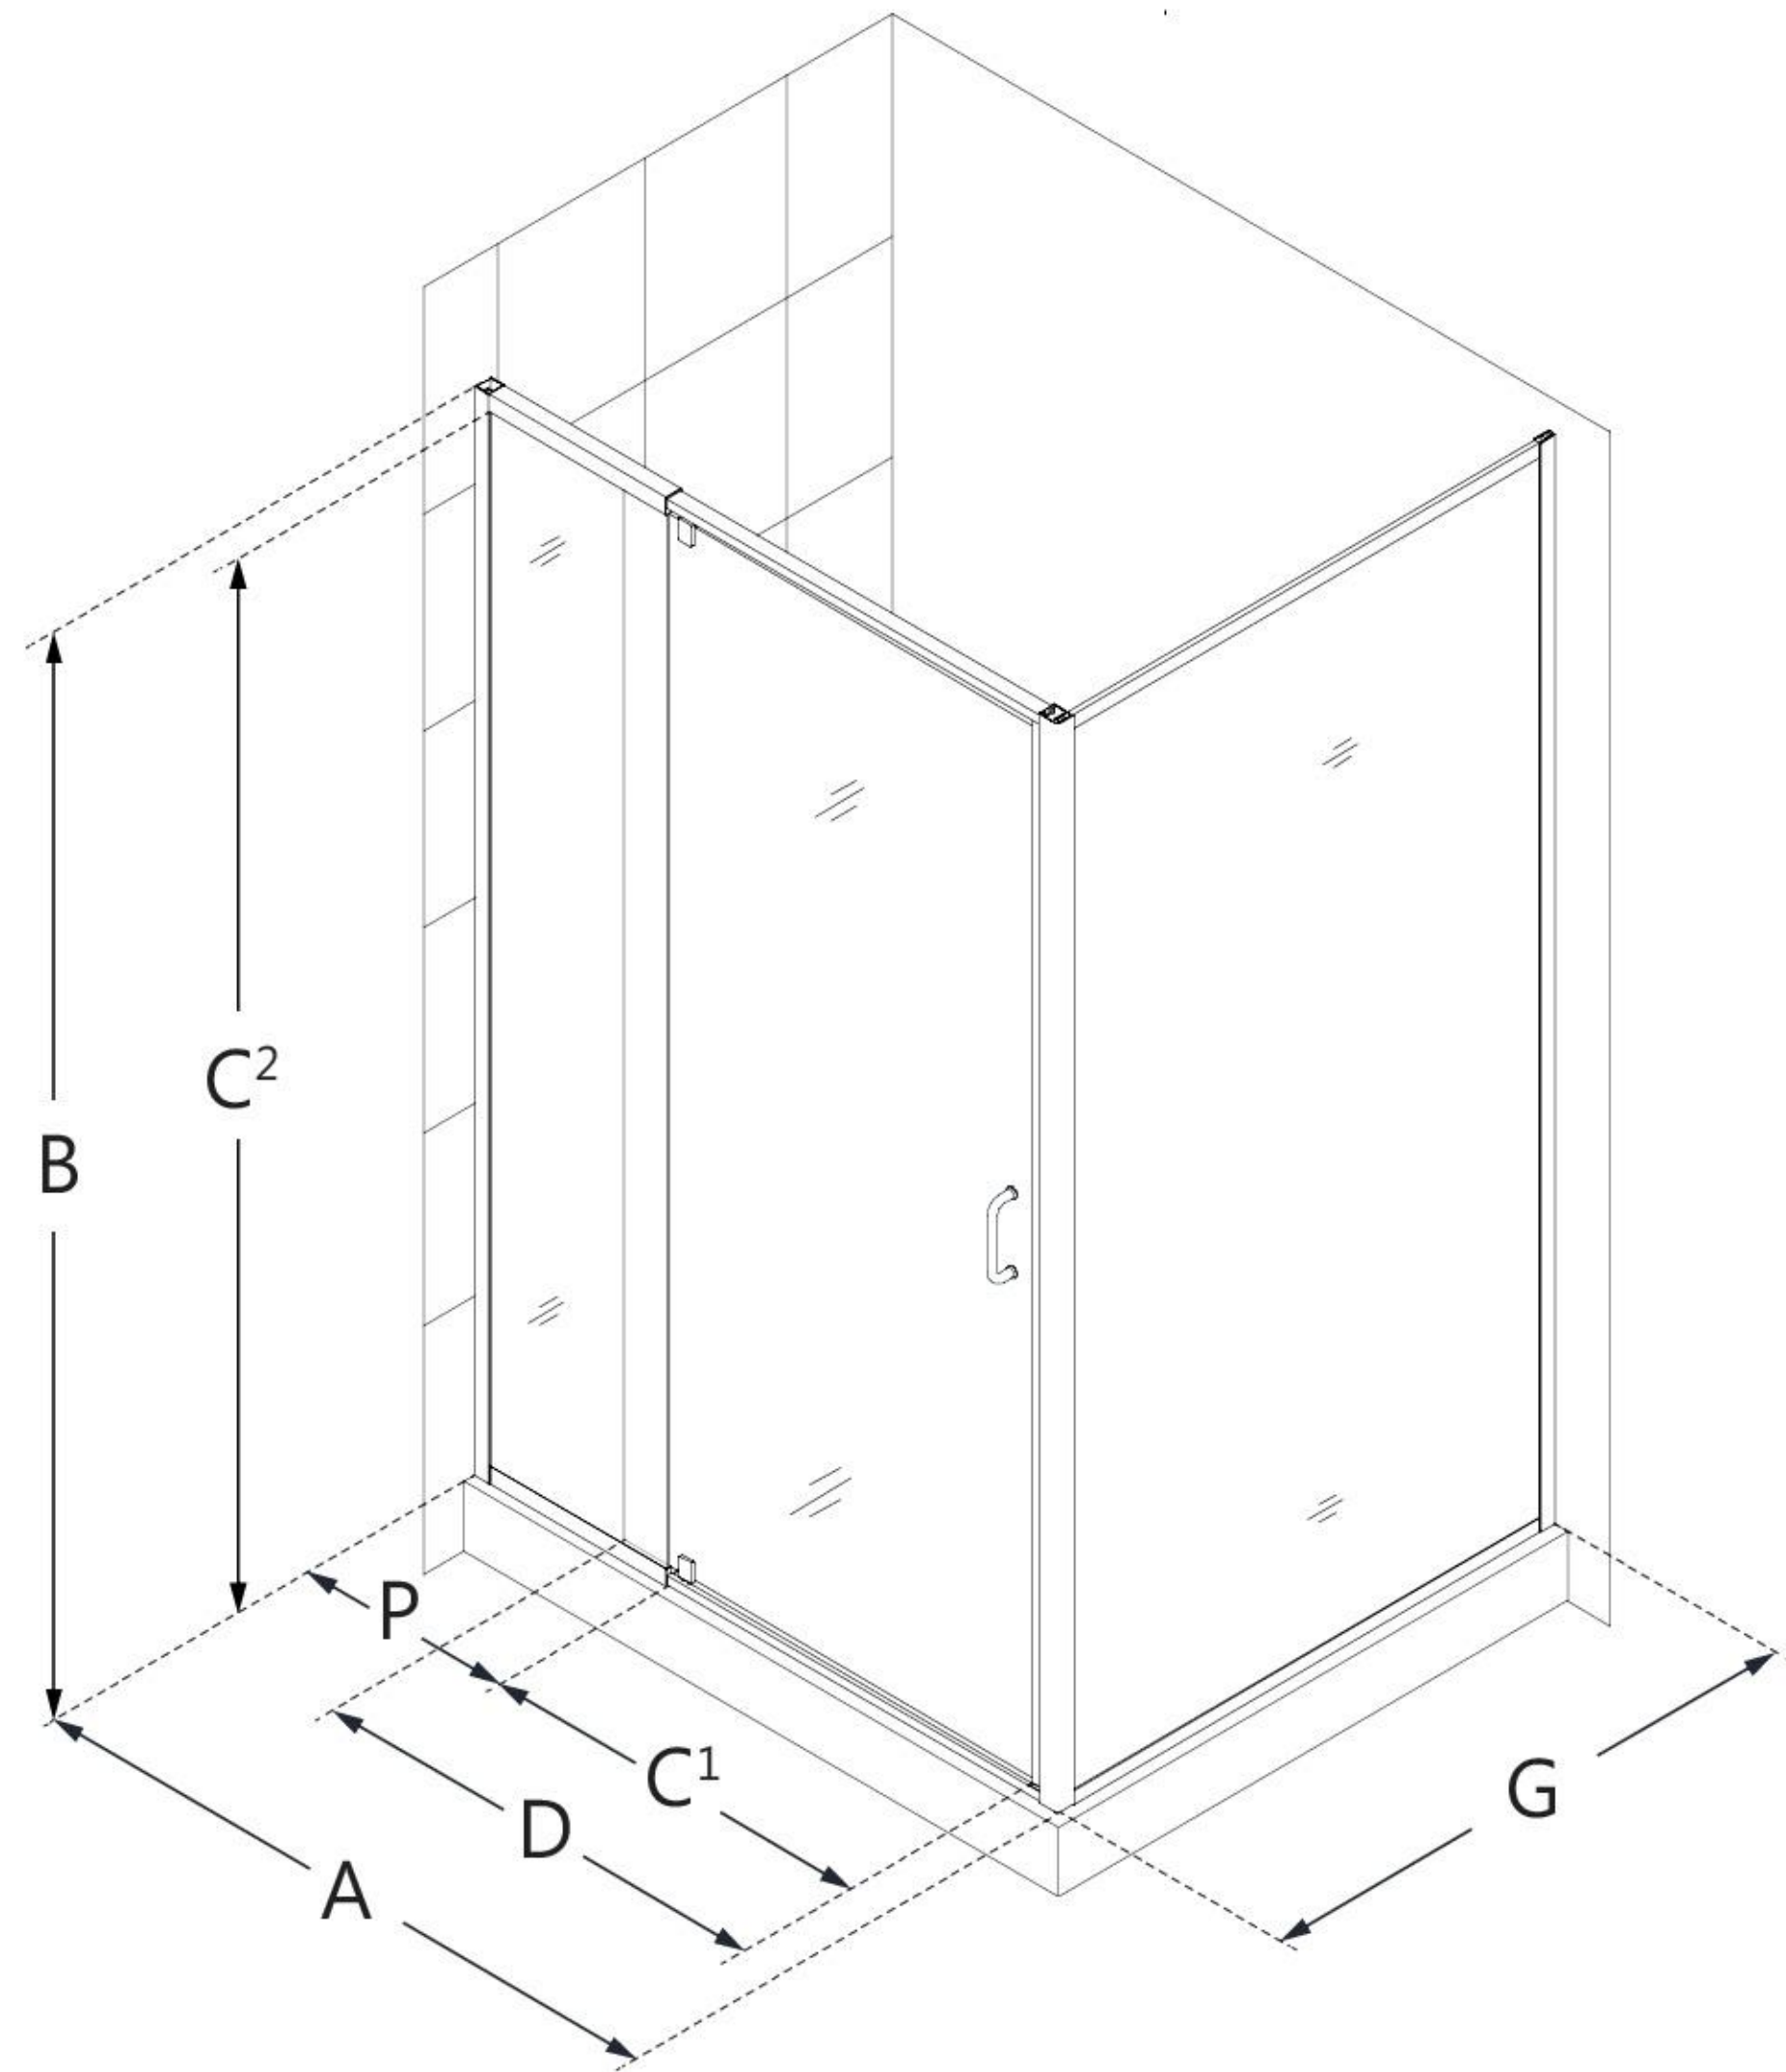

# Dreamline Flex 34 1/2 in. D x 50-54 in. W x 72 in H Semi-Frameless Pivot Shower Enclosure

**SHDR2234540RT**  
**FLEX**

## CONFIGURATION DIMENSIONS:

**A: MODEL WIDTH**  
**50 7/16 - 54 7/16 in.**

**B: MODEL HEIGHT**  
**72 in.**

**C: ACCESS WIDTH**  
**22 7/8 in.**

**C2: ACCESS HEIGHT**  
**70 11/16 in.**

**D: DOOR WIDTH**  
**29 3/8 in.**

**G: RETURN PANEL WIDTH**  
**34 1/2 in.**

**P: PIVOT PANEL WIDTH**  
**24 3/8 in.**

**MATCHING SHOWER BASE**  
**DLT-1036541, DLT-1036542**

**BASE OPTIONS**  
**White, Biscuit (-22), Black (-88)**

**BASE DRAIN LOCATION**  
**Left or Right**