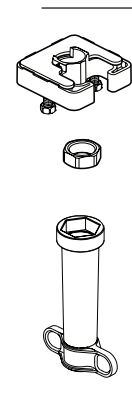

RP92543
Indicator Base Assembly
and Gasket
Ensamble de la base con
indicador y empaque
Base à voyant indicateur
et joint

RP60911
Clip
Presilla
Agrafe

RP80523
Steel Weight Assembly
Ensamble de la Pesa
de Acero
Masselotte en acier

RP80522
Hose Assembly & Clip
Ensamble de la Manguera
y Presilla
Tuyau souple et agrafe

RP73000
Cartridge Assembly
Ensamble del la Válvula
Soupape

RP80619
Bonnet Nut
Tuerca
Écrou

RP54975
O-Ring
Anillo "O"
Joint torique

RP93508▲
Handle
Manija
Poignée

RP78741
Contact Spring
Resorte de Contacto
Ressort de contact

RP64071▲
Cap
Bonete
Chapeau

RP64072▲
Set Screw & Button
Tornillo de Ajuste y
botón
Vis de calage et
bouton

RP13938
O-Rings (2)
Anillos "O" (2)
Joints torique (2)

RP92714
Mounting Bracket
Assembly, Nut & Wrench
Ensamble del soporte de
montaje, la tuerca y la
llave de tuercas
Fixation de montage,
écrou et clé

RP51243
Inlet Gaskets
Empaques para el tubo de entrada
Joints côté alimentation