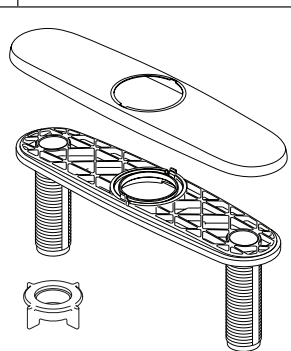

DUNSLEY™

Model/Modelo/Modèle
19756TZV-SD-DST

RP50781▲
Soap Dispenser
Dispensador de jabón
Distributeur de savon

RP47888
Pump & Bottle
Bomba y Botella
Pompe et Bouteille

RP80977
Wand Retainer & Replacement Kit
Soporte para el mango y piezas
de repuesto
Trousse de Rechange et pièce de
Retenue de Douchette

RP93507▲
Sprayer Assembly
Ensamble de Rociador
Pulvérisateur

RP47274▲
Escutcheon, Plate, Nuts and Gasket
Chapa, Placa, Tuercas y Empaque
Plaque de finition, Plaque, écrous et joint

RP28972
Nuts (2)
Tuercas (2)
Écrous (2)

RP92543
Indicator Base Assembly
and Gasket
Ensamble de la base con
indicador y empaque
Base à voyant indicateur
et joint

RP60911
Clip
Presilla
Agrafe

RP80523
Steel Weight Assembly
Ensamble de la Pesa
de Acero
Masselotte en acier