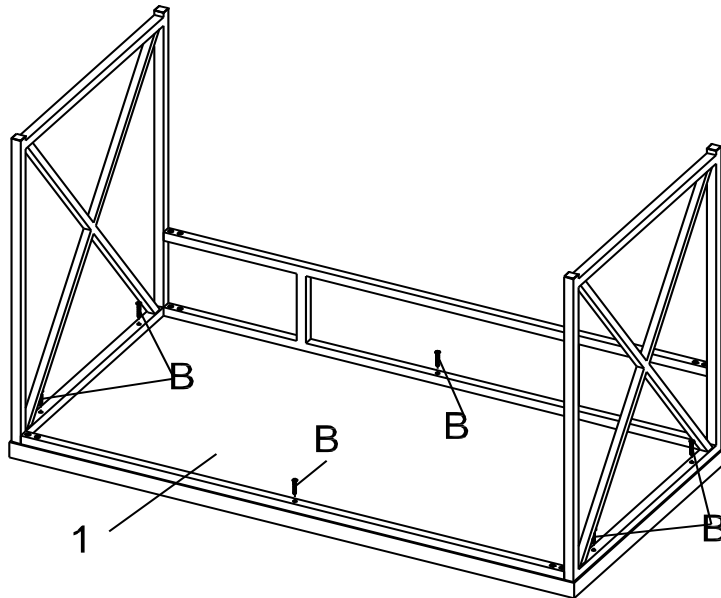

BUREAU - 48"L / TAUPE FONCE / METAL CHROME

COMPUTER DESK - 48"L / DARK TAUPE / CHROME METAL

I 7204

**INSTRUCTIONS D'ASSEMBLAGE
ASSEMBLY INSTRUCTIONS**

**POUR DE L'ASSISTANCE OU POUR COMMANDER
DES PIÈCES CONTACTEZ NOTRE DÉPARTEMENT
DE SERVICE À LA CLIENTÈLE.**

**FOR ASSISTANCE OR TO ORDER PARTS
CONTACT OUR CUSTOMER SERVICE DEPARTMENT**

WWW.MONARCHSERVICE.COM

IDENTIFICATION DES PIÈCES
PARTS IDENTIFICATION

1		DESSUS DE TABLE TABLE TOP	1MC 1PC
2		PANNEAU CÔTÉ SIDE PANEL	1MC 1PC
3		PANNEAU CÔTÉ SIDE PANEL	1MC 1PC
4		BARRE TRANSVERSALE CROSS BRACES	1MC 1PC
5		CADRE ARRIÈRE BACK FRAME	1MC 1PC

IDENTIFICATION DES PIÈCES DE MONTAGE
HARDWARE IDENTIFICATION

A		Ø1/4 X 12mm	12MCX / 12PCS
B		Ø1/4 X 32mm	6MCX / 6PCS
C		20x20mm	4MCX / 4PCS
D		M4	1MC / 1PC

ÉTAPE / STEP 1

ÉTAPE / STEP 2

ÉTAPE / STEP 3