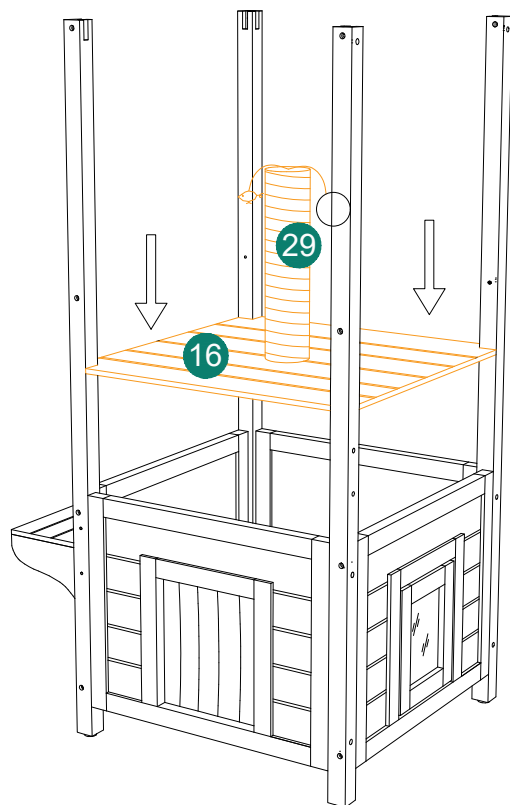

Cat House

ASSEMBLY INSTRUCTIONS

A		M3.5x45mm	28PCS
B		M3.5x35mm	39PCS
C		M2.5x20mm	34PCS
D		M2.5x12mm	34PCS
E			8PCS
F			1PC
G			16PC
H			4PCS
I			2PCS
J			1PC
K			2PCS

STEP 1

	Bx2
	Cx2

STEP 2

	Ix2
	Fx1
	Dx2

STEP 3

Bx8

STEP 4

Cx8

STEP 5

Bx2

STEP 6

Hx4

STEP 7

	Ax4
	Gx4

STEP 8

	Ax4
	Gx4

STEP 9

	Ax8
	Gx8

STEP 10

STEP 11

STEP 12

STEP 13

	Ax4
	Kx1

STEP 14

	Cx10
---------------------------------------------------------------------------------------	------

STEP 15

STEP 16

STEP 17