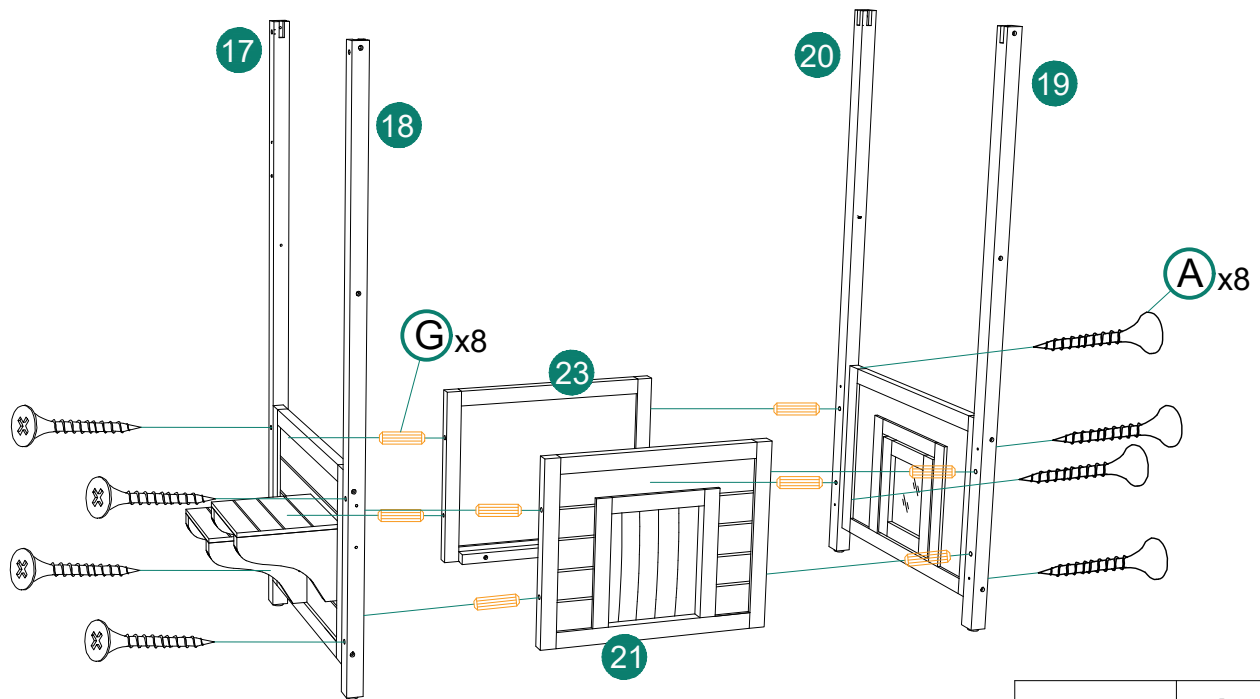

Cat House

ASSEMBLY INSTRUCTIONS

A		M3.5x45mm	28PCS
B		M3.5x35mm	39PCS
C		M2.5x20mm	34PCS
D		M2.5x12mm	34PCS
E			8PCS
F			1PC
G			16PC
H			4PCS
I			2PCS
J			1PC
K			2PCS

STEP 1

	Bx2
	Cx2

STEP 2

	Ix2
	Fx1
	Dx2

STEP 3

Bx8

STEP 4

Cx8

STEP 5

Bx2

STEP 6

Hx4

STEP 7

	Ax4
	Gx4

STEP 8

	Ax4
	Gx4

STEP 9

	Ax8
	Gx8

STEP 10

STEP 11

STEP 12

STEP 13

	Ax4
	Kx1

STEP 14

	Cx10
---------------------------------------------------------------------------------------	------

STEP 15

STEP 16

STEP 17