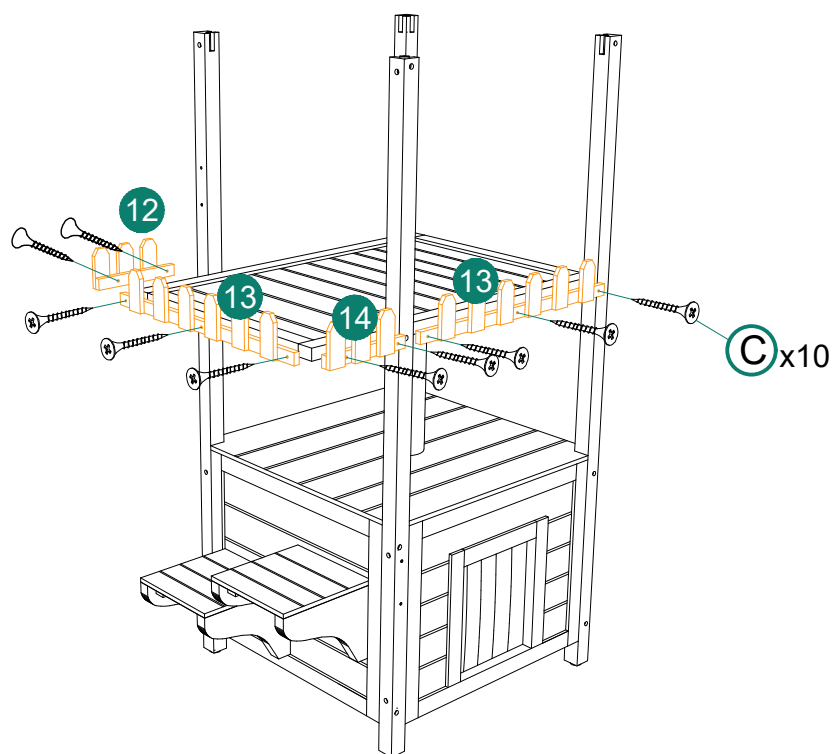

Cat House

ASSEMBLY INSTRUCTIONS

A		M3.5x45mm	28PCS
B		M3.5x35mm	39PCS
C		M2.5x20mm	34PCS
D		M2.5x12mm	34PCS
E			8PCS
F			1PC
G			16PC
H			4PCS
I			2PCS
J			1PC
K			2PCS

STEP 1

	Bx2
	Cx2

STEP 2

	Ix2
	Fx1
	Dx2

STEP 7

	Ax4
	Gx4

STEP 8

	Ax4
	Gx4

STEP 9

	Ax8
	Gx8

STEP 10

STEP 11

STEP 12

STEP 13

	Ax4
	Kx1

STEP 14

	Cx10
---------------------------------------------------------------------------------------	------

STEP 15

STEP 16

STEP 17

Cx14

STEP 18

Bx16

STEP 19

STEP 20