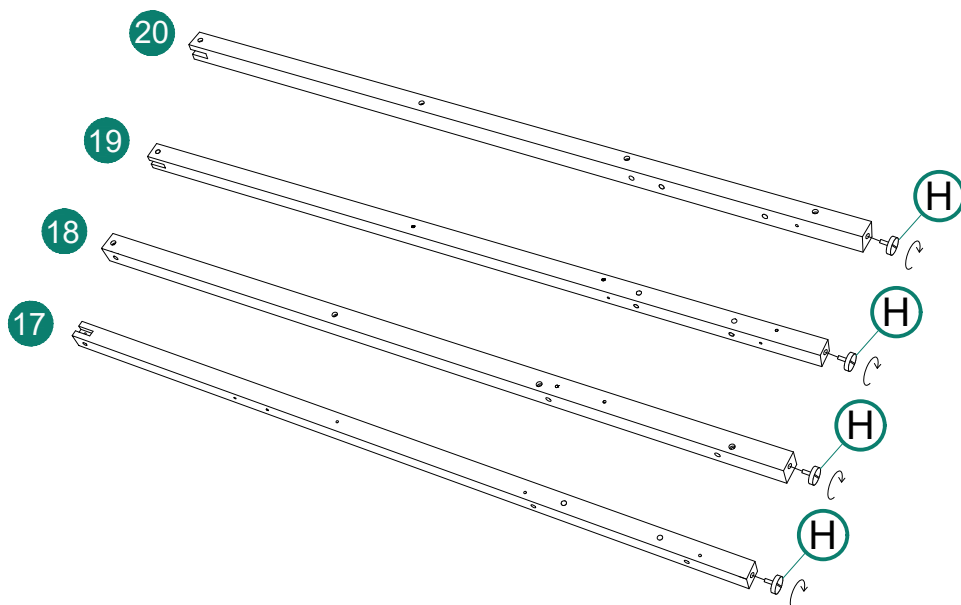

Cat House

ASSEMBLY INSTRUCTIONS

A		M3.5x45mm	28PCS
B		M3.5x35mm	39PCS
C		M2.5x20mm	34PCS
D		M2.5x12mm	34PCS
E			8PCS
F			1PC
G			16PC
H			4PCS
I			2PCS
J			1PC
K			2PCS

STEP 1

	Bx2
	Cx2

STEP 2

	Ix2
	Fx1
	Dx2

STEP 3

Bx8

STEP 4

Cx8

STEP 5

Bx2

STEP 6

Hx4

STEP 7

	Ax4
	Gx4

STEP 8

	Ax4
	Gx4

STEP 9

	Ax8
	Gx8

STEP 10

STEP 11