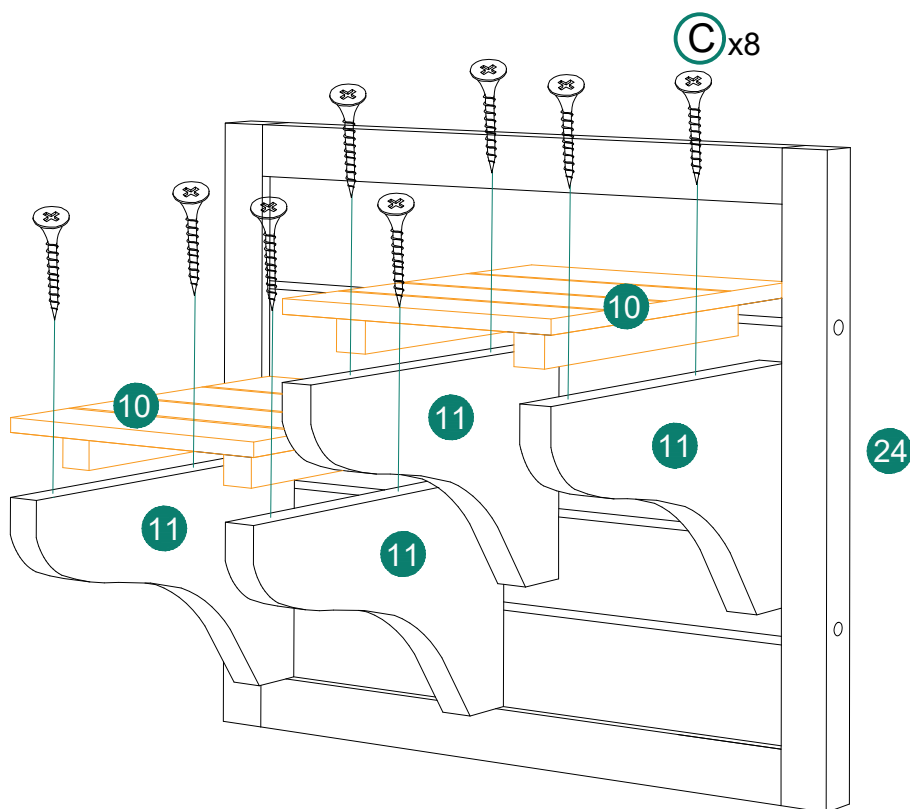

Cat House

ASSEMBLY INSTRUCTIONS

A		M3.5x45mm	28PCS
B		M3.5x35mm	39PCS
C		M2.5x20mm	34PCS
D		M2.5x12mm	34PCS
E			8PCS
F			1PC
G			16PC
H			4PCS
I			2PCS
J			1PC
K			2PCS

STEP 1

	Bx2
	Cx2

STEP 2

	Ix2
	Fx1
	Dx2

STEP 3

Bx8

STEP 4

Cx8

STEP 5

Bx2

STEP 6

Hx4

STEP 7

	Ax4
	Gx4

STEP 8

	Ax4
	Gx4

STEP 9

	Ax8
	Gx8

STEP 10

STEP 11

STEP 12

STEP 13

	Ax4
	Kx1

STEP 14

	Cx10
---------------------------------------------------------------------------------------	------

STEP 15

STEP 16

STEP 17