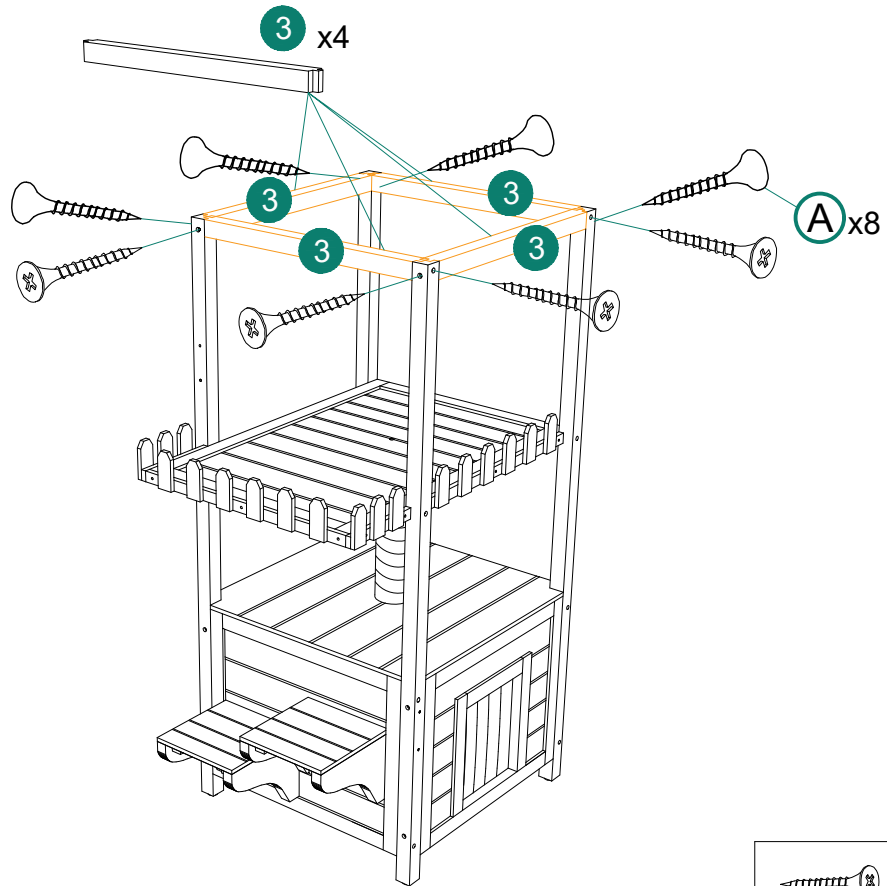

Cat House

ASSEMBLY INSTRUCTIONS

A		M3.5x45mm	28PCS
B		M3.5x35mm	39PCS
C		M2.5x20mm	34PCS
D		M2.5x12mm	34PCS
E			8PCS
F			1PC
G			16PC
H			4PCS
I			2PCS
J			1PC
K			2PCS

STEP 1

	Bx2
	Cx2

STEP 2

	Ix2
	Fx1
	Dx2

STEP 7

	Ax4
	Gx4

STEP 8

	Ax4
	Gx4

STEP 9

	Ax8
	Gx8

STEP 10

STEP 11

STEP 12

STEP 13

	Ax4
	Kx1

STEP 14

	Cx10
---------------------------------------------------------------------------------------	------

STEP 15

STEP 16

STEP 17

Cx14

STEP 18

Bx16

STEP 19

STEP 20