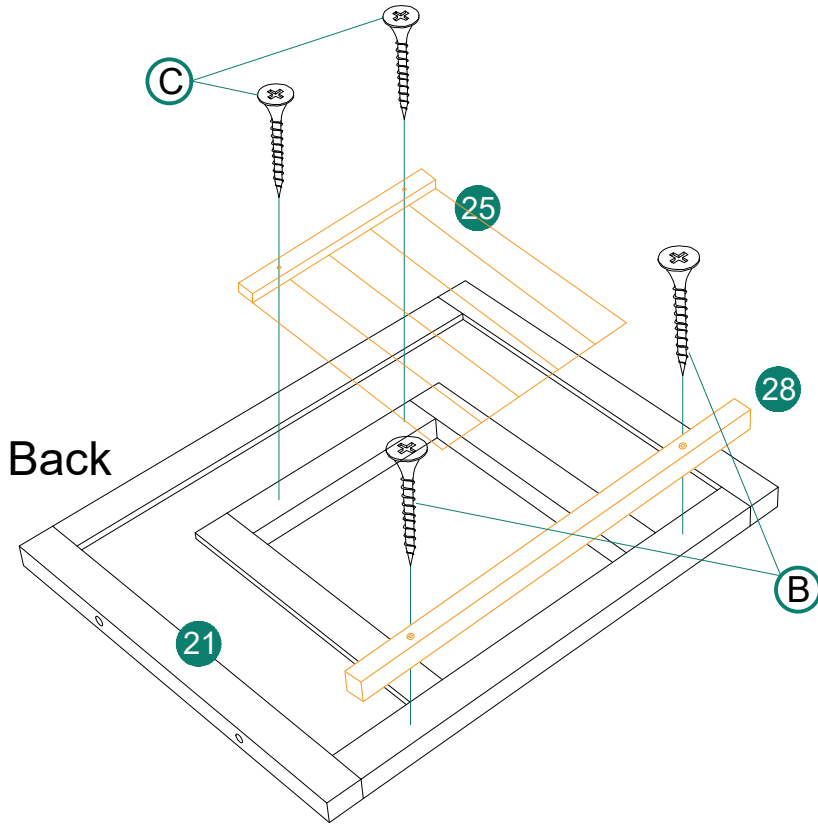

Cat House

ASSEMBLY INSTRUCTIONS

A		M3.5x45mm	28PCS
B		M3.5x35mm	39PCS
C		M2.5x20mm	34PCS
D		M2.5x12mm	34PCS
E			8PCS
F			1PC
G			16PC
H			4PCS
I			2PCS
J			1PC
K			2PCS

STEP 1

	Bx2
	Cx2

STEP 2

	Ix2
	Fx1
	Dx2

STEP 3

Bx8

STEP 4

Cx8

STEP 5

Bx2

STEP 6

Hx4

STEP 7

	Ax4
	Gx4

STEP 8

	Ax4
	Gx4

STEP 9

	Ax8
	Gx8

STEP 10

STEP 11