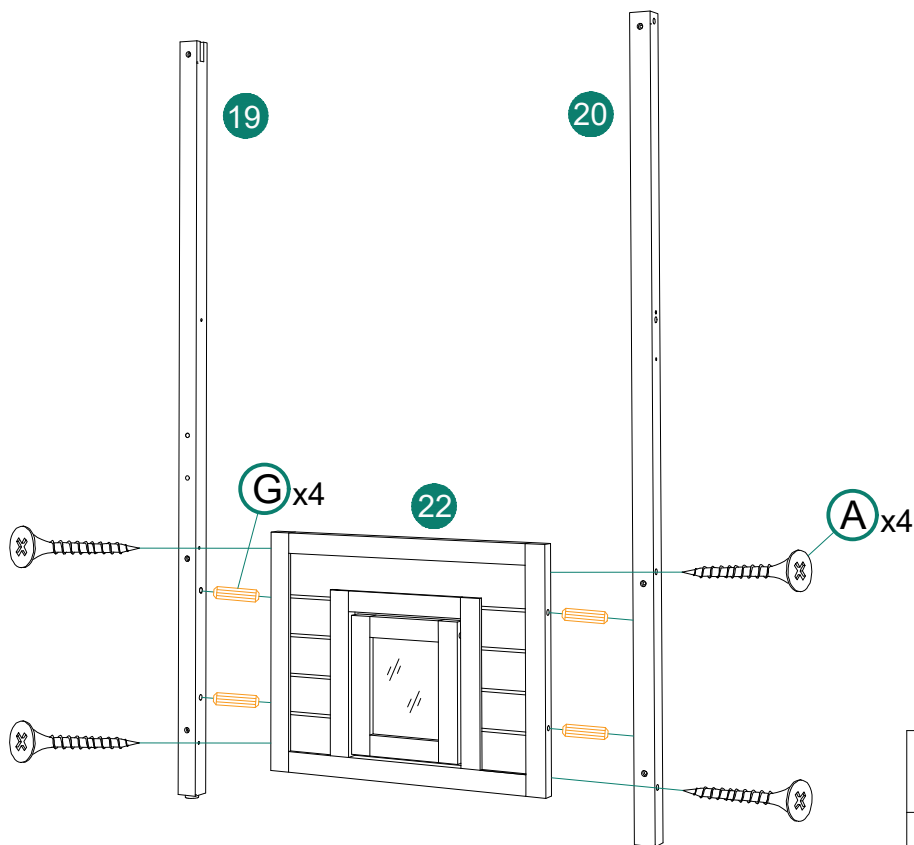

Cat House

ASSEMBLY INSTRUCTIONS

A		M3.5x45mm	28PCS
B		M3.5x35mm	39PCS
C		M2.5x20mm	34PCS
D		M2.5x12mm	34PCS
E			8PCS
F			1PC
G			16PC
H			4PCS
I			2PCS
J			1PC
K			2PCS

STEP 1

	Bx2
	Cx2

STEP 2

	Ix2
	Fx1
	Dx2

STEP 3

Bx8

STEP 4

Cx8

STEP 5

Bx2

STEP 6

Hx4

STEP 7

	Ax4
	Gx4

STEP 8

	Ax4
	Gx4

STEP 9

	Ax8
	Gx8

STEP 10

STEP 11