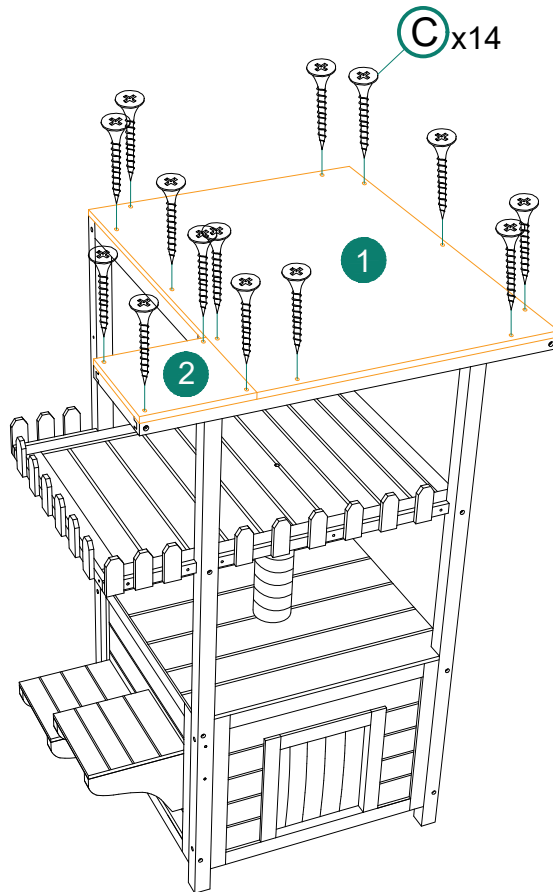

Cat House

ASSEMBLY INSTRUCTIONS

A		M3.5x45mm	28PCS
B		M3.5x35mm	39PCS
C		M2.5x20mm	34PCS
D		M2.5x12mm	34PCS
E			8PCS
F			1PC
G			16PC
H			4PCS
I			2PCS
J			1PC
K			2PCS

STEP 1

	Bx2
	Cx2

STEP 2

	Ix2
	Fx1
	Dx2

STEP 7

	Ax4
	Gx4

STEP 8

	Ax4
	Gx4

STEP 9

	Ax8
	Gx8

STEP 10

STEP 11

STEP 12

STEP 13

	Ax4
	Kx1

STEP 14

	Cx10
---------------------------------------------------------------------------------------	------

STEP 15

STEP 16

STEP 17

Cx14

STEP 18

Bx16

STEP 19

STEP 20