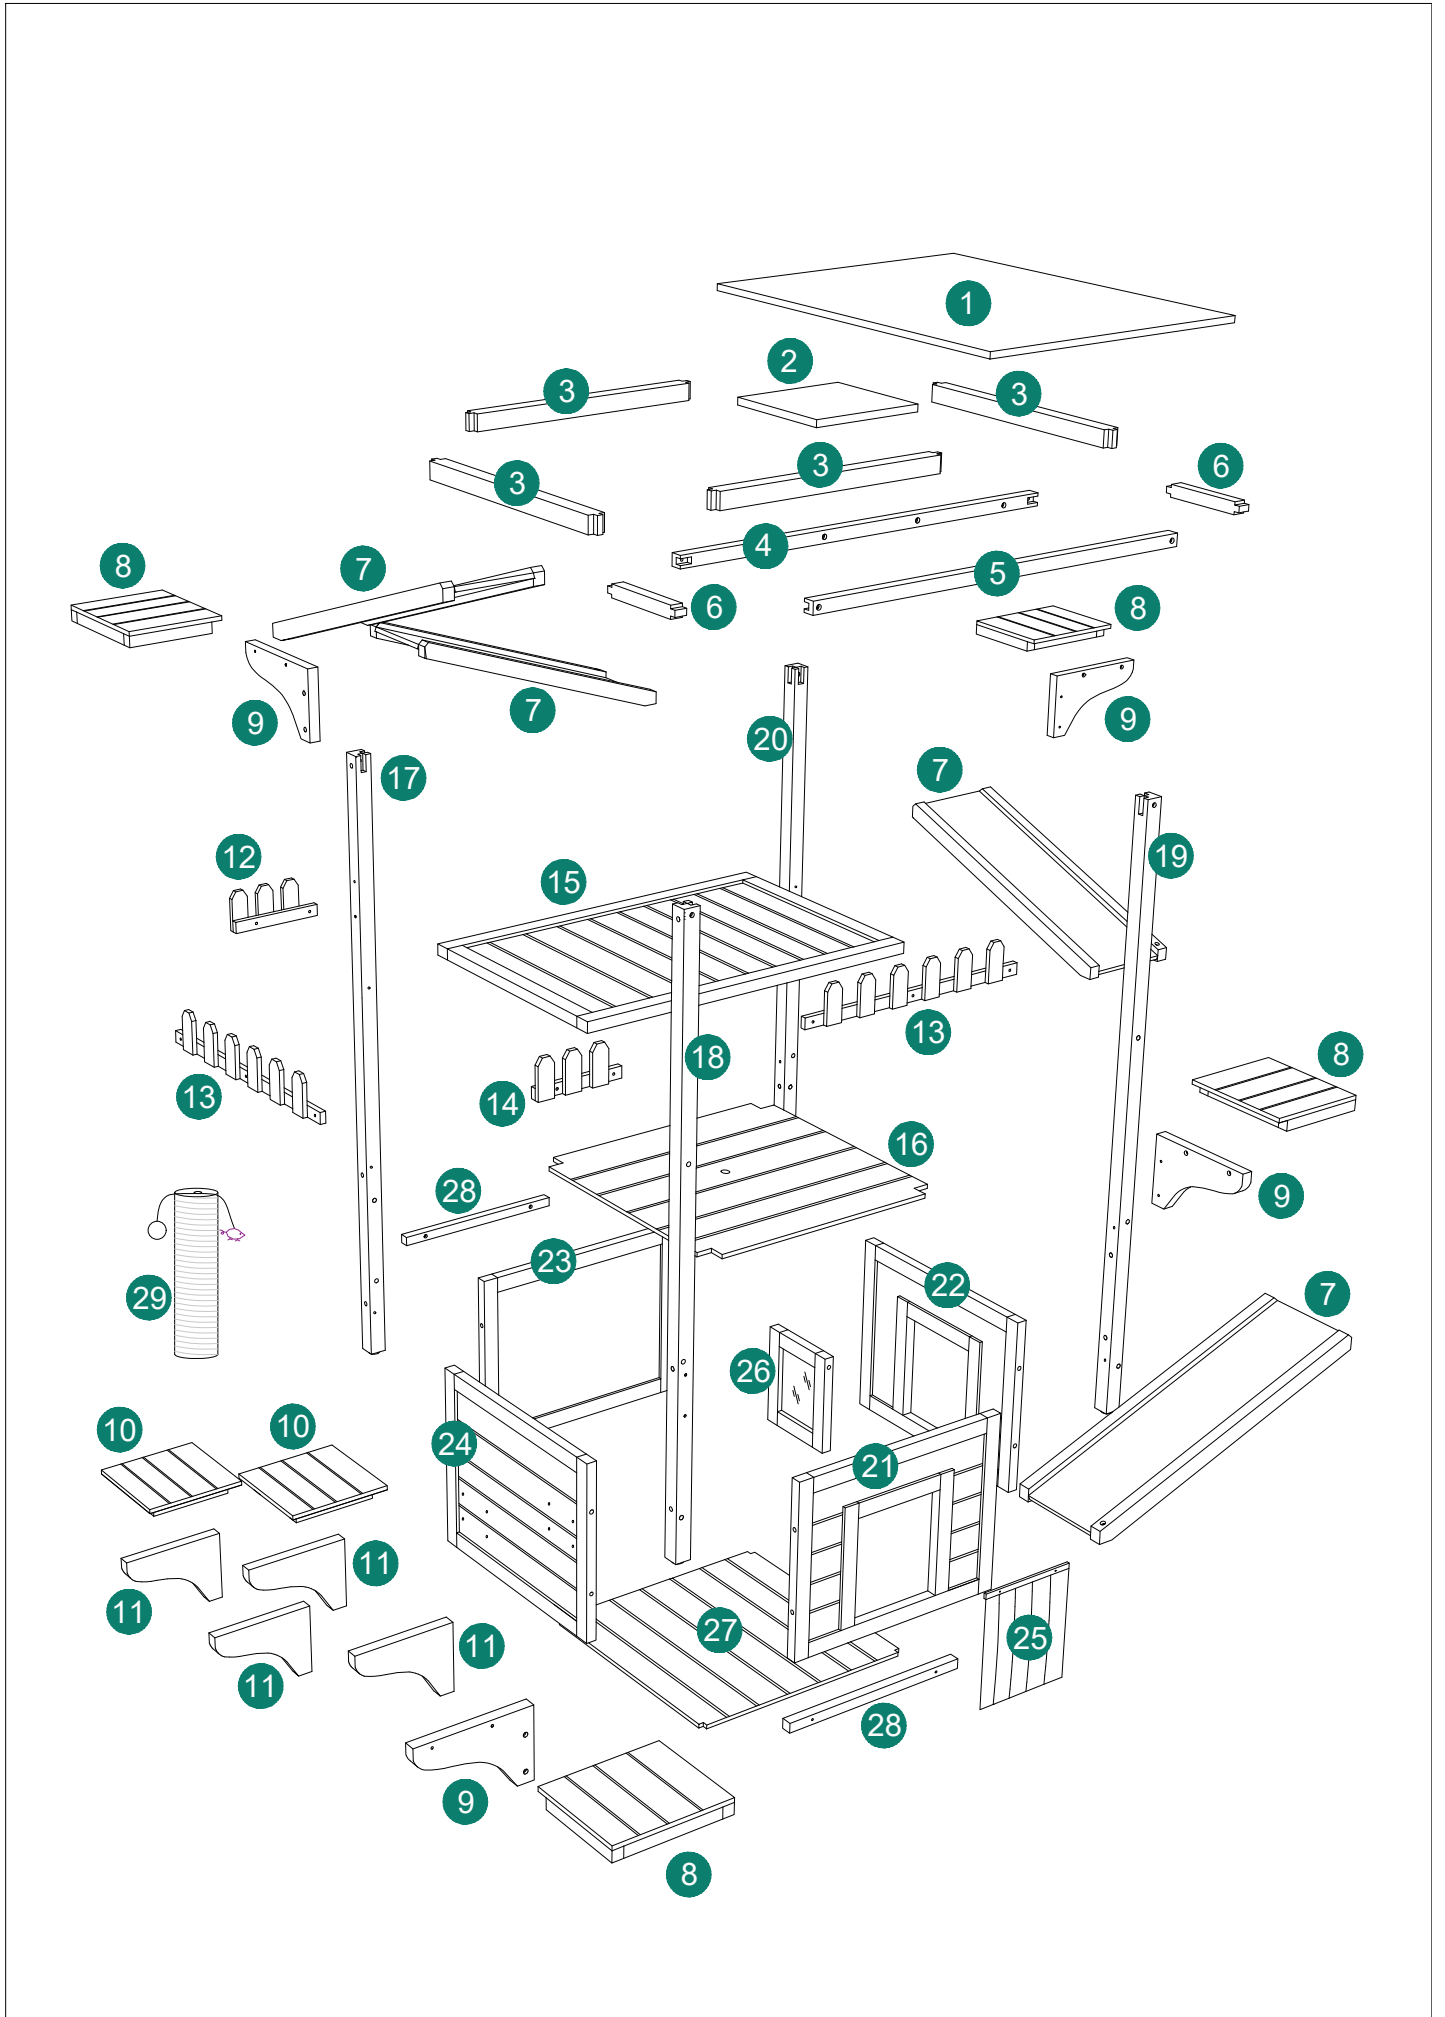

Cat House

ASSEMBLY INSTRUCTIONS

A		M3.5x45mm	28PCS
B		M3.5x35mm	39PCS
C		M2.5x20mm	34PCS
D		M2.5x12mm	34PCS
E			8PCS
F			1PC
G			16PC
H			4PCS
I			2PCS
J			1PC
K			2PCS

STEP 1

	Bx2
	Cx2

STEP 2

	Ix2
	Fx1
	Dx2

STEP 3

Bx8

STEP 4

Cx8

STEP 5

Bx2

STEP 6

Hx4

STEP 7

	Ax4
	Gx4

STEP 8

	Ax4
	Gx4

STEP 9

	Ax8
	Gx8

STEP 10

STEP 11

STEP 12

STEP 13

	Ax4
	Kx1

STEP 14

	Cx10
---------------------------------------------------------------------------------------	------

STEP 15

STEP 16

STEP 17