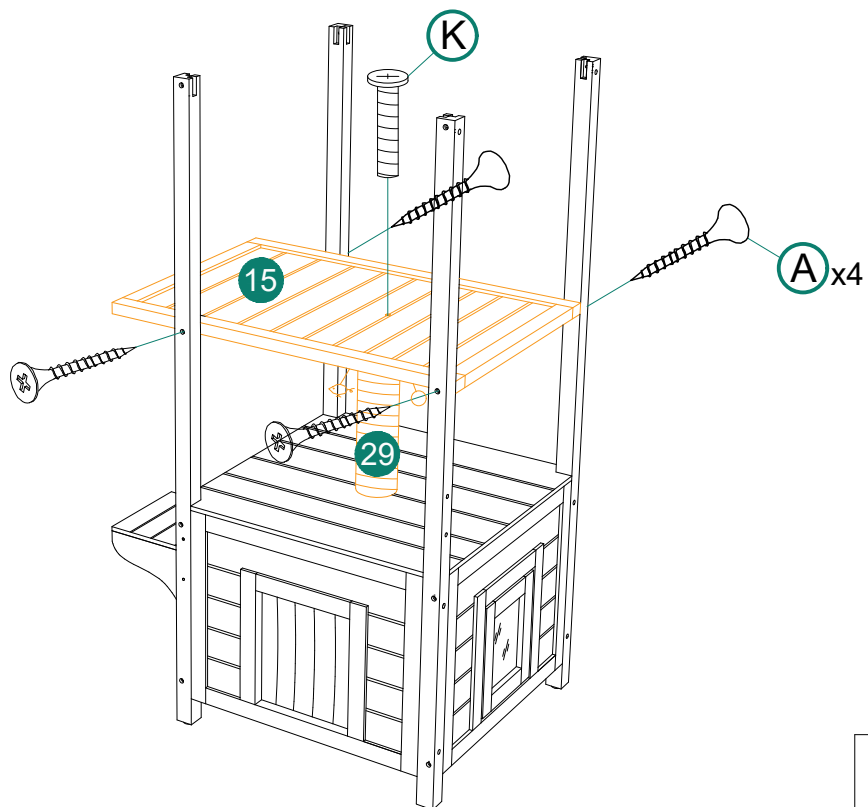

Cat House

ASSEMBLY INSTRUCTIONS

A		M3.5x45mm	28PCS
B		M3.5x35mm	39PCS
C		M2.5x20mm	34PCS
D		M2.5x12mm	34PCS
E			8PCS
F			1PC
G			16PC
H			4PCS
I			2PCS
J			1PC
K			2PCS

STEP 1

	Bx2
	Cx2

STEP 2

	Ix2
	Fx1
	Dx2

STEP 3

Bx8

STEP 4

Cx8

STEP 5

Bx2

STEP 6

Hx4

STEP 7

	Ax4
	Gx4

STEP 8

	Ax4
	Gx4

STEP 9

	Ax8
	Gx8

STEP 10

STEP 11

STEP 12

STEP 13

	Ax4
	Kx1

STEP 14

	Cx10
---------------------------------------------------------------------------------------	------

STEP 15

STEP 16

STEP 17