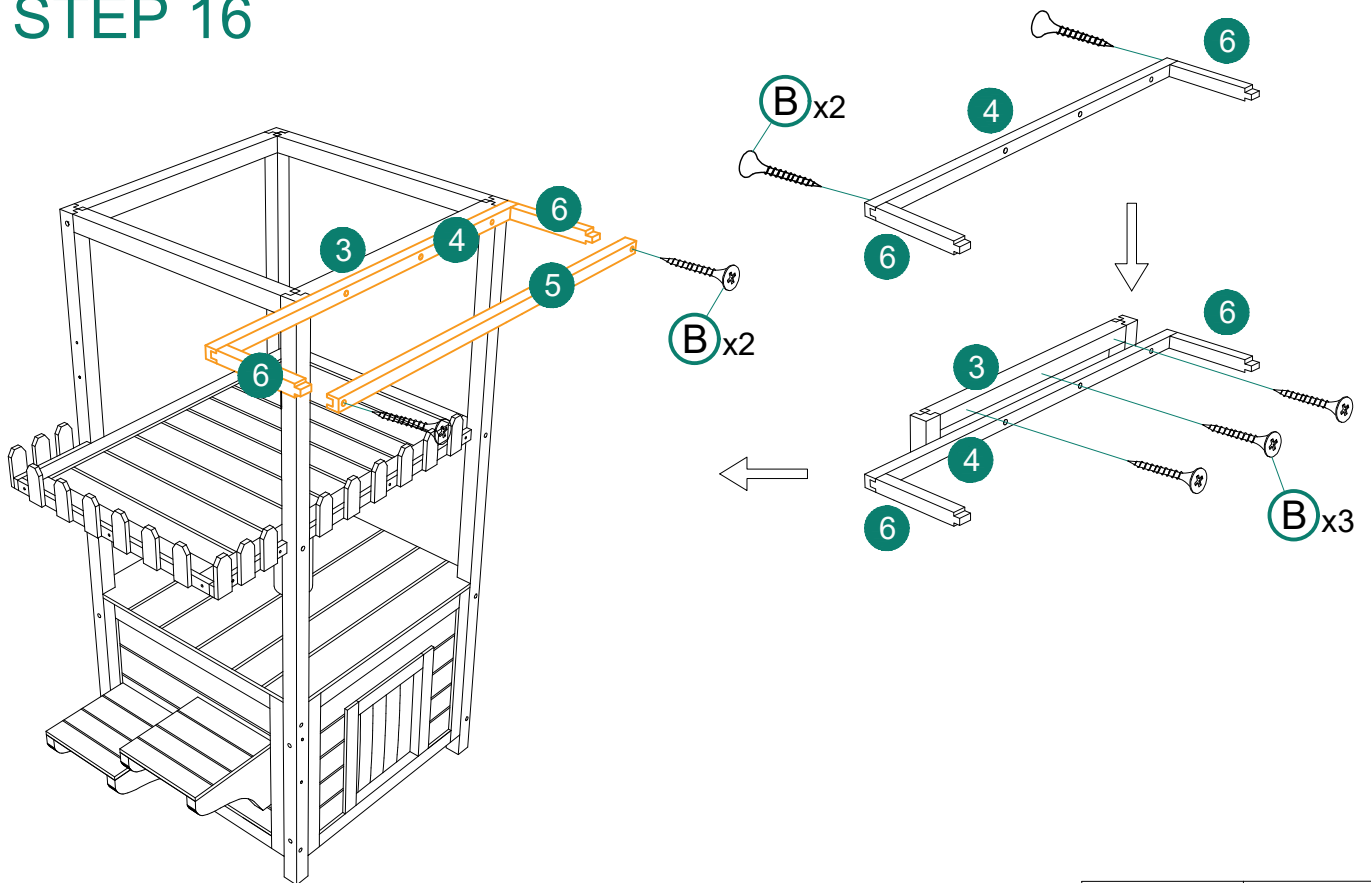

Cat House

ASSEMBLY INSTRUCTIONS

A		M3.5x45mm	28PCS
B		M3.5x35mm	39PCS
C		M2.5x20mm	34PCS
D		M2.5x12mm	34PCS
E			8PCS
F			1PC
G			16PC
H			4PCS
I			2PCS
J			1PC
K			2PCS

STEP 1

	Bx2
	Cx2

STEP 2

	Ix2
	Fx1
	Dx2

STEP 7

	Ax4
	Gx4

STEP 8

	Ax4
	Gx4

STEP 9

	Ax8
	Gx8

STEP 10

STEP 11

STEP 12

STEP 13

	Ax4
	Kx1

STEP 14

	Cx10
---------------------------------------------------------------------------------------	------

STEP 15

STEP 16

STEP 17

Cx14

STEP 18

Bx16

STEP 19

STEP 20