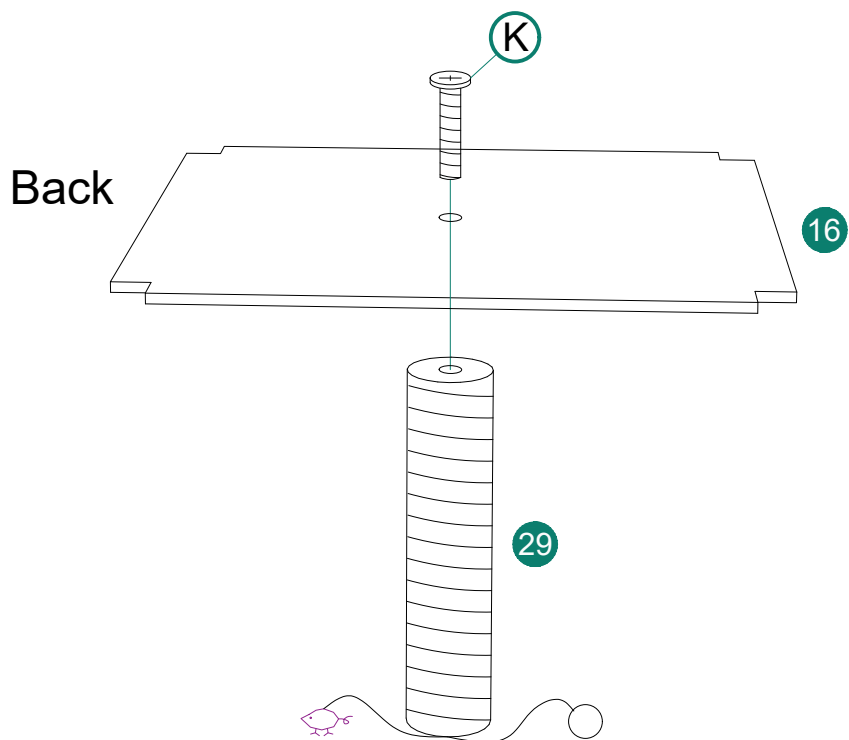

Cat House

ASSEMBLY INSTRUCTIONS

A		M3.5x45mm	28PCS
B		M3.5x35mm	39PCS
C		M2.5x20mm	34PCS
D		M2.5x12mm	34PCS
E			8PCS
F			1PC
G			16PC
H			4PCS
I			2PCS
J			1PC
K			2PCS

STEP 1

	Bx2
	Cx2

STEP 2

	Ix2
	Fx1
	Dx2

STEP 3

Bx8

STEP 4

Cx8

STEP 5

Bx2

STEP 6

Hx4

STEP 7

	Ax4
	Gx4

STEP 8

	Ax4
	Gx4

STEP 9

	Ax8
	Gx8

STEP 10

STEP 11

STEP 12

STEP 13

	Ax4
	Kx1

STEP 14

	Cx10
---------------------------------------------------------------------------------------	------

STEP 15

STEP 16

STEP 17