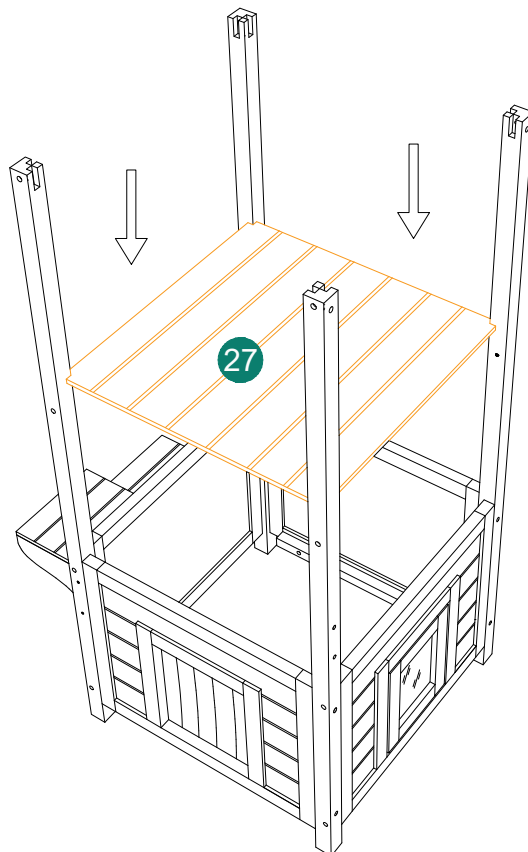

Cat House

ASSEMBLY INSTRUCTIONS

A		M3.5x45mm	28PCS
B		M3.5x35mm	39PCS
C		M2.5x20mm	34PCS
D		M2.5x12mm	34PCS
E			8PCS
F			1PC
G			16PC
H			4PCS
I			2PCS
J			1PC
K			2PCS

STEP 1

	Bx2
	Cx2

STEP 2

	Ix2
	Fx1
	Dx2

STEP 3

Bx8

STEP 4

Cx8

STEP 5

Bx2

STEP 6

Hx4

STEP 7

	Ax4
	Gx4

STEP 8

	Ax4
	Gx4

STEP 9

	Ax8
	Gx8

STEP 10

STEP 11

STEP 12

STEP 13

	Ax4
	Kx1

STEP 14

	Cx10
---------------------------------------------------------------------------------------	------

STEP 15

STEP 16

STEP 17