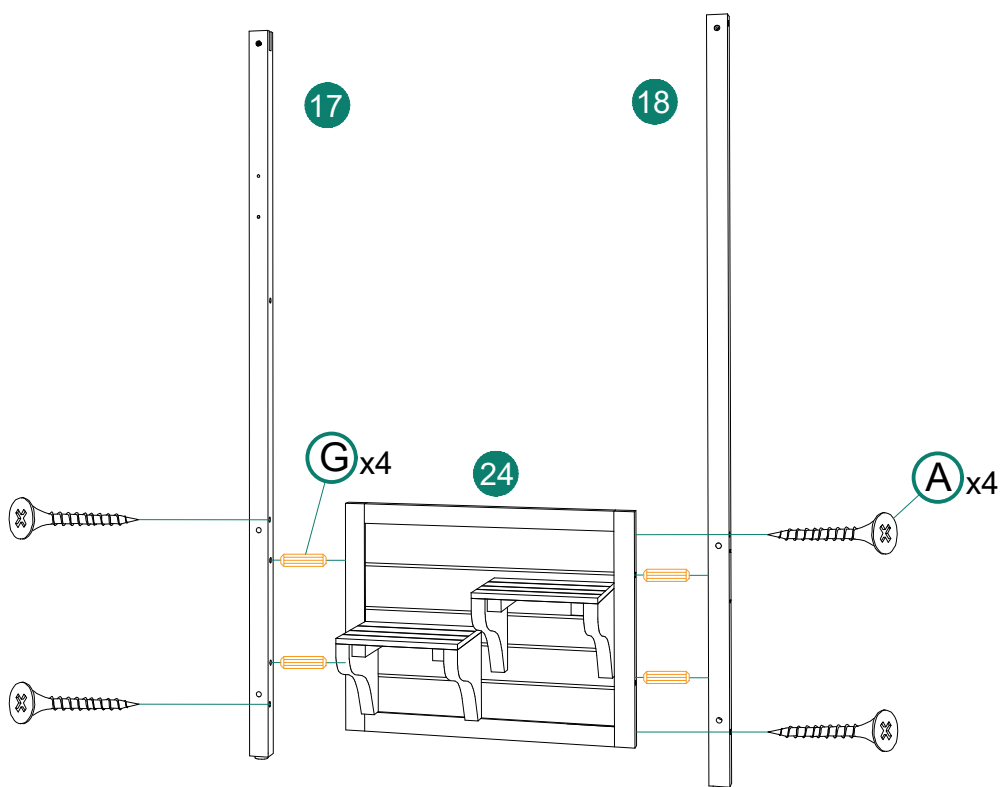

Cat House

ASSEMBLY INSTRUCTIONS

A		M3.5x45mm	28PCS
B		M3.5x35mm	39PCS
C		M2.5x20mm	34PCS
D		M2.5x12mm	34PCS
E			8PCS
F			1PC
G			16PC
H			4PCS
I			2PCS
J			1PC
K			2PCS

STEP 1

	Bx2
	Cx2

STEP 2

	Ix2
	Fx1
	Dx2

STEP 3

Bx8

STEP 4

Cx8

STEP 5

Bx2

STEP 6

Hx4

STEP 7

	Ax4
	Gx4

STEP 8

	Ax4
	Gx4

STEP 9

	Ax8
	Gx8

STEP 10

STEP 11