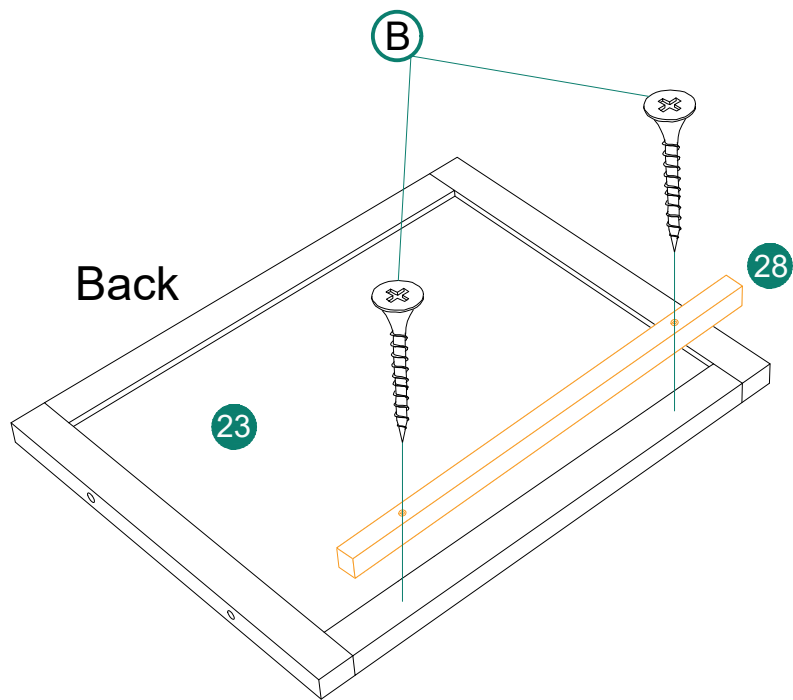

Cat House

ASSEMBLY INSTRUCTIONS

A		M3.5x45mm	28PCS
B		M3.5x35mm	39PCS
C		M2.5x20mm	34PCS
D		M2.5x12mm	34PCS
E			8PCS
F			1PC
G			16PC
H			4PCS
I			2PCS
J			1PC
K			2PCS

STEP 1

	Bx2
	Cx2

STEP 2

	Ix2
	Fx1
	Dx2

STEP 3

Bx8

STEP 4

Cx8

STEP 5

Bx2

STEP 6

Hx4

STEP 7

	Ax4
	Gx4

STEP 8

	Ax4
	Gx4

STEP 9

	Ax8
	Gx8

STEP 10

STEP 11