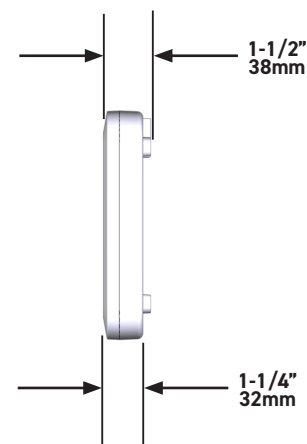

Moen®

Smart Sprinkler Controller, 8 & 16-Zones

MODELS: WICNT008G1CAN
WICNT008G1USA
WICNT016G1CAN
WICNT016G1USA

CRITICAL DIMENSIONS DO NOT SCALE