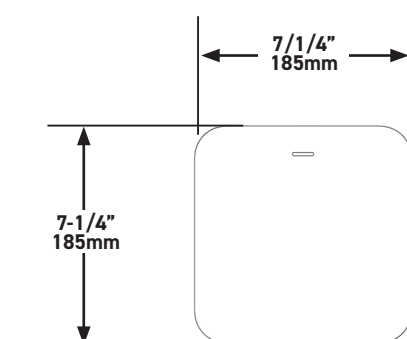

Moen®

Smart Sprinkler Controller, 8 & 16-Zones

MODELS: WICNT008G1CAN
WICNT008G1USA
WICNT016G1CAN
WICNT016G1USA

CRITICAL DIMENSIONS DO NOT SCALE