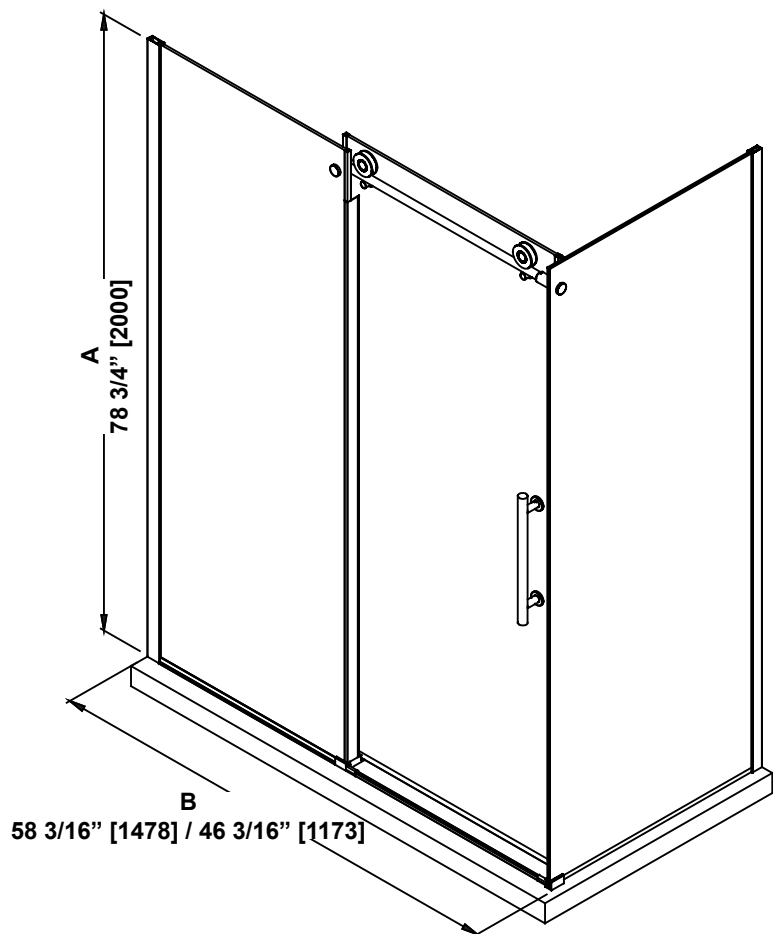

**SHOWER DIMENSIONS
DIMENSIONS DE LA DOUCHE
DIMENSIONES DE LA DUCHA**

	Measurements Mesures Medidas
A	Shower height Hauteur de la douche Altura de la ducha
B	Shower width Largeur de la douche Ancho de la ducha
C	Side panel width Largeur du panneau latéral Ancho del panel lateral

**Measures: inch [millimeter]
Mesures: pouce [millimètre]
Medidas: pulgadas [milímetros]**