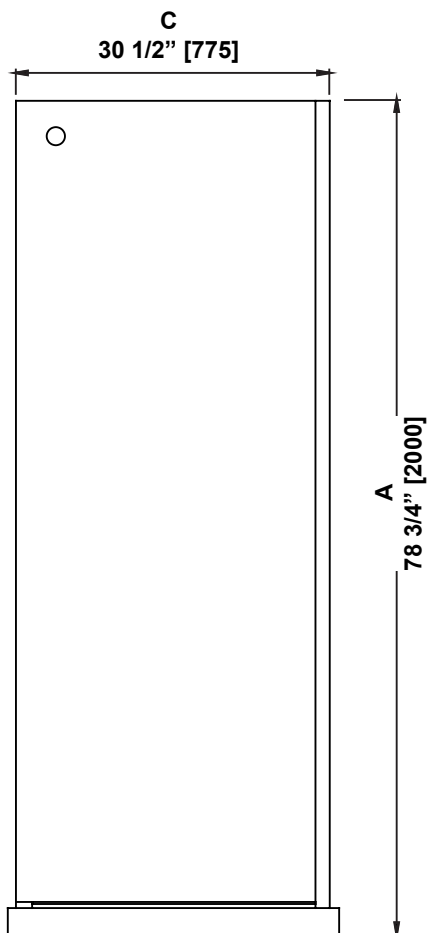

**SHOWER DIMENSIONS
DIMENSIONS DE LA DOUCHE
DIMENSIONES DE LA DUCHA**

	Measurements Mesures Medidas
A	Shower height Hauteur de la douche Altura de la ducha
B	Shower width Largeur de la douche Ancho de la ducha
C	Side panel width Largeur du panneau latéral Ancho del panel lateral

**Measures: inch [millimeter]
Mesures: pouce [millimètre]
Medidas: pulgadas [milímetros]**