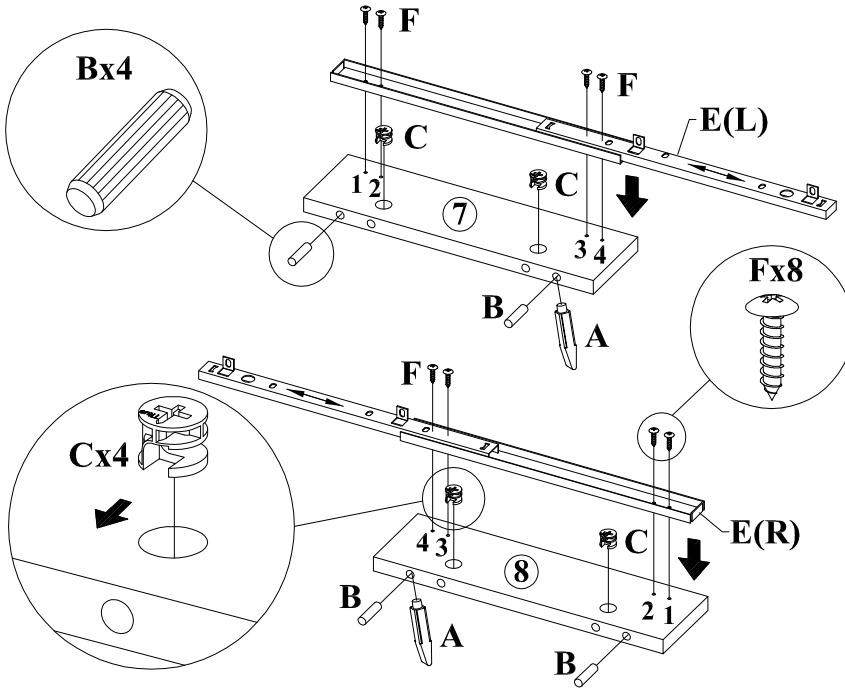

ÉTAPE / STEP 1

La colle (A) doit être utilisée aux endroits indiqués afin de solidifier l'étagère assemblée.
The Glue (A) should be used in the indicated locations to help solidify the assembled unit.