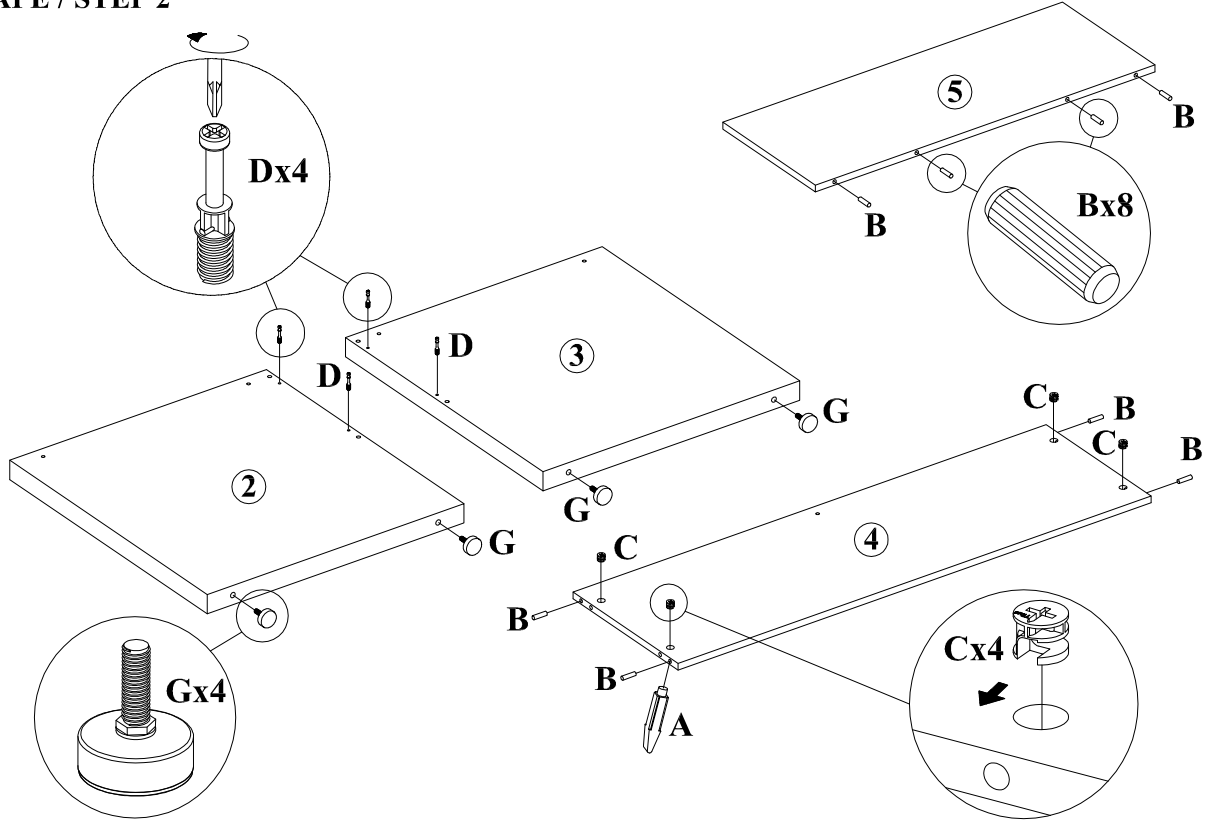

ÉTAPE / STEP 2