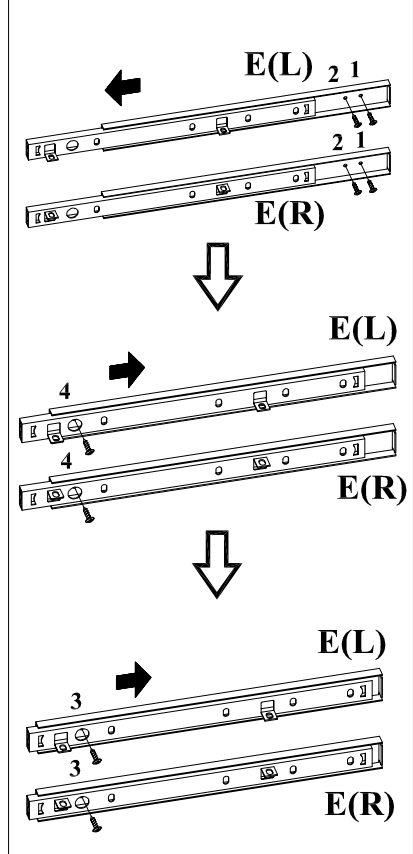

ÉTAPE / STEP 1

La colle (A) doit être utilisée aux endroits indiqués afin de solidifier l'étagère assemblée.
The Glue (A) should be used in the indicated locations to help solidify the assembled unit.