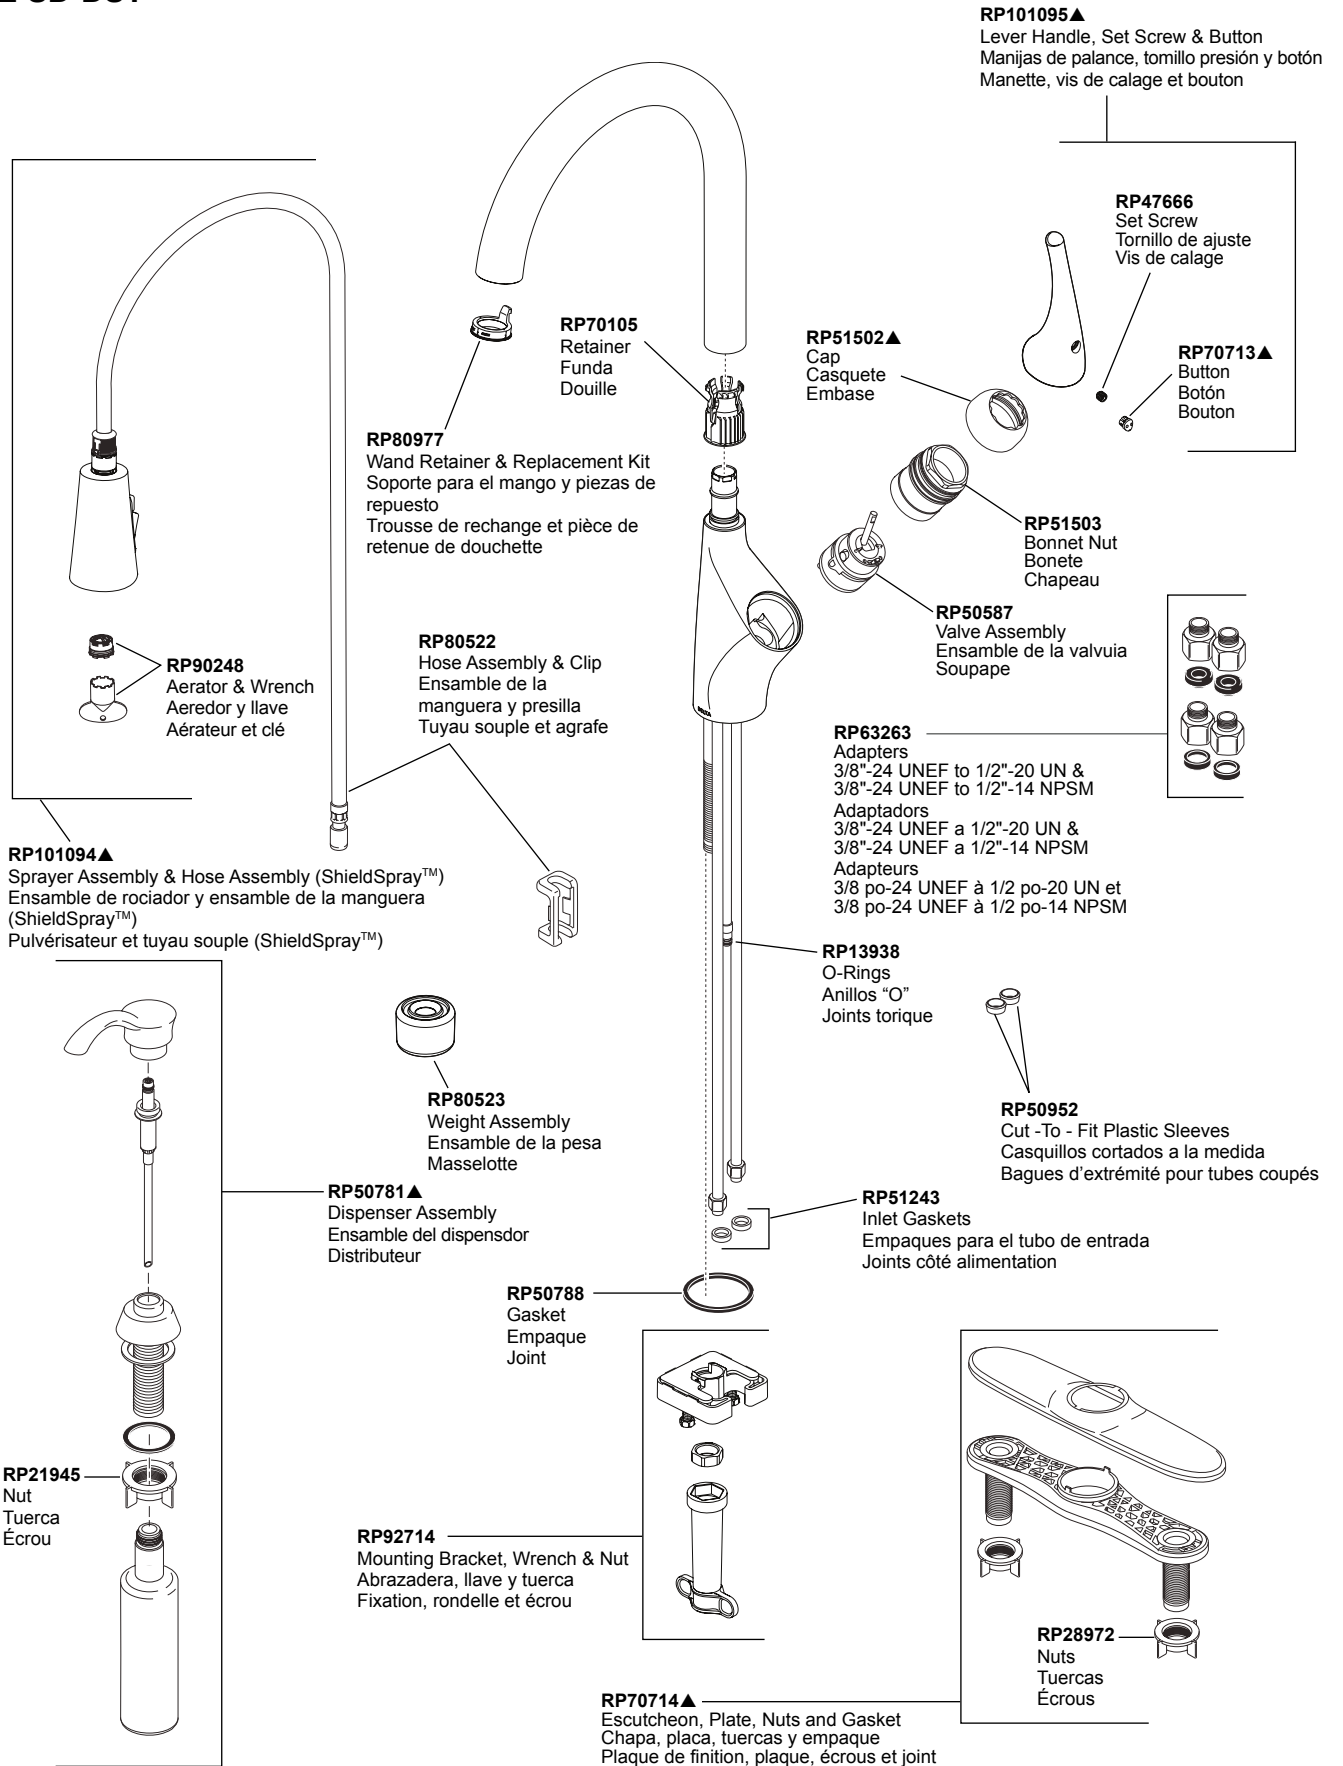

Model / Modelo / Modèle
19998Z-SD-DST

▲Specify Finish / Especificque el acabado / Précisez le fini