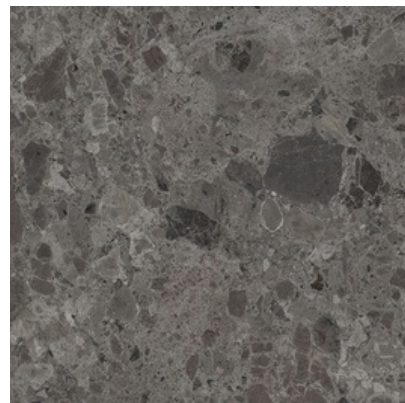

Giorbello.com

Giorbello

MÁRMOL | PORCELÁNICO ESMALTADO
 MARBLE | GLAZED PORCELAIN TILES
 MARBRE | GRÉS CERAME EMAILLÉ
 MARMOR | GLASIERTES FEINSTEINZEUG
 МРАМОР | КЕРАМОГРАНИТ ГЛАЗУРОВАННЫЙ

60x60 cm / 23,6"x23,6"

G8501 Giorbello Ambiente Sliver
 60x60 / 23,6"x23,6"

G8502 Giorbello Ambiente Ivory
 60x60 / 23,6"x23,6"

G8503 Giorbello Ambiente Gray
 60x60 / 23,6"x23,6"

G8504 Giorbello Ambiente Deep Gray
 60x60 / 23,6"x23,6"

G8505 Giorbello Ambiente Terrazzo Sliver
 60x60 / 23,6"x23,6"

G8506 Giorbello Ambiente Terrazzo Ivory
 60x60 / 23,6"x23,6"

G8507 Giorbello Ambiente Terrazzo Gray
 60x60 / 23,6"x23,6"

G8508 Giorbello Ambiente Terrazzo Deep Gray
 60x60 / 23,6"x23,6"