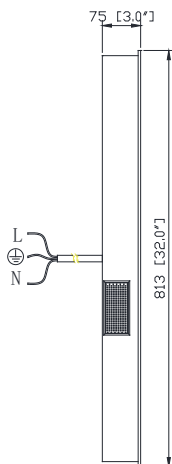

Avanity

LED-M24-12

Features

- 5mm copper free Mirror
- With Dimmer Switch, press to adjust brightness
- Aluminum structure + Metal backing
- Mirror hangs vertically or horizontally

Caractéristiques

- Miroir sans cuivre de 5 mm
- avec variateur
- Structure en aluminium + support en métal
- Peut être suspendu à l'horizontale et à la verticale

Colors / Couleurs

- Metal Frame / Armature en métal

Nominal Dimension / Dimension Nominale

- 24W x 3D x 32H (inches) | 610 x 75 x 813mm

Product Diagrams / Diagrammes Produit

Front / De devant

Back / Arrière

Side / Côté

Top / Haut