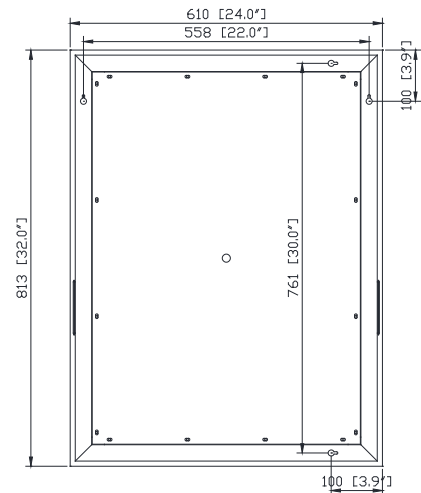

Avanity

LED-M24-12

Features

- 5mm copper free Mirror
- With Dimmer Switch, press to adjust brightness
- Aluminum structure + Metal backing
- Mirror hangs vertically or horizontally

Caractéristiques

- Miroir sans cuivre de 5 mm
- avec variateur
- Structure en aluminium + support en métal
- Peut être suspendu à l'horizontale et à la verticale

Colors / Couleurs

- Metal Frame / Armature en métal

Nominal Dimension / Dimension Nominale

- 24W x 3D x 32H (inches) | 610 x 75 x 813mm

Product Diagrams / Diagrammes Produit

Front / De devant

Back / Arrière

Side / Côté

Top / Haut