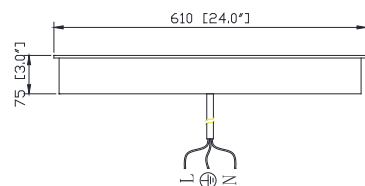

Avanity

LED-M24-12

Features

- 5mm copper free Mirror
- With Dimmer Switch, press to adjust brightness
- Aluminum structure + Metal backing
- Mirror hangs vertically or horizontally

Caractéristiques

- Miroir sans cuivre de 5 mm
- avec variateur
- Structure en aluminium + support en métal
- Peut être suspendu à l'horizontale et à la verticale

Colors / Couleurs

- Metal Frame / Armature en métal

Nominal Dimension / Dimension Nominale

- 24W x 3D x 32H (inches) | 610 x 75 x 813mm

Product Diagrams / Diagrammes Produit

Front / De devant

Back / Arrière

Side / Côté

Top / Haut