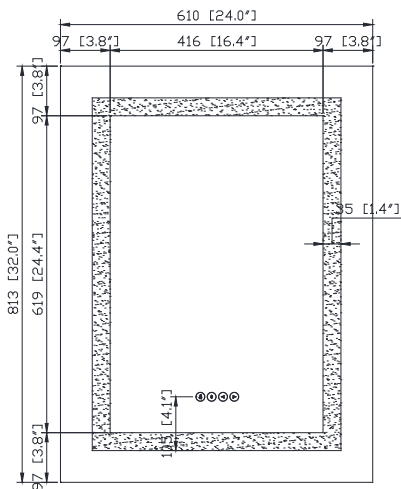

Avanity

LED-M24-12

Features

- 5mm copper free Mirror
- With Dimmer Switch, press to adjust brightness
- Aluminum structure + Metal backing
- Mirror hangs vertically or horizontally

Caractéristiques

- Miroir sans cuivre de 5 mm
- avec variateur
- Structure en aluminium + support en métal
- Peut être suspendu à l'horizontale et à la verticale

Colors / Couleurs

- Metal Frame / Armature en métal

Nominal Dimension / Dimension Nominale

- 24W x 3D x 32H (inches) | 610 x 75 x 813mm

Product Diagrams / Diagrammes Produit

Front / De devant

Back / Arrière

Side / Côté

Top / Haut