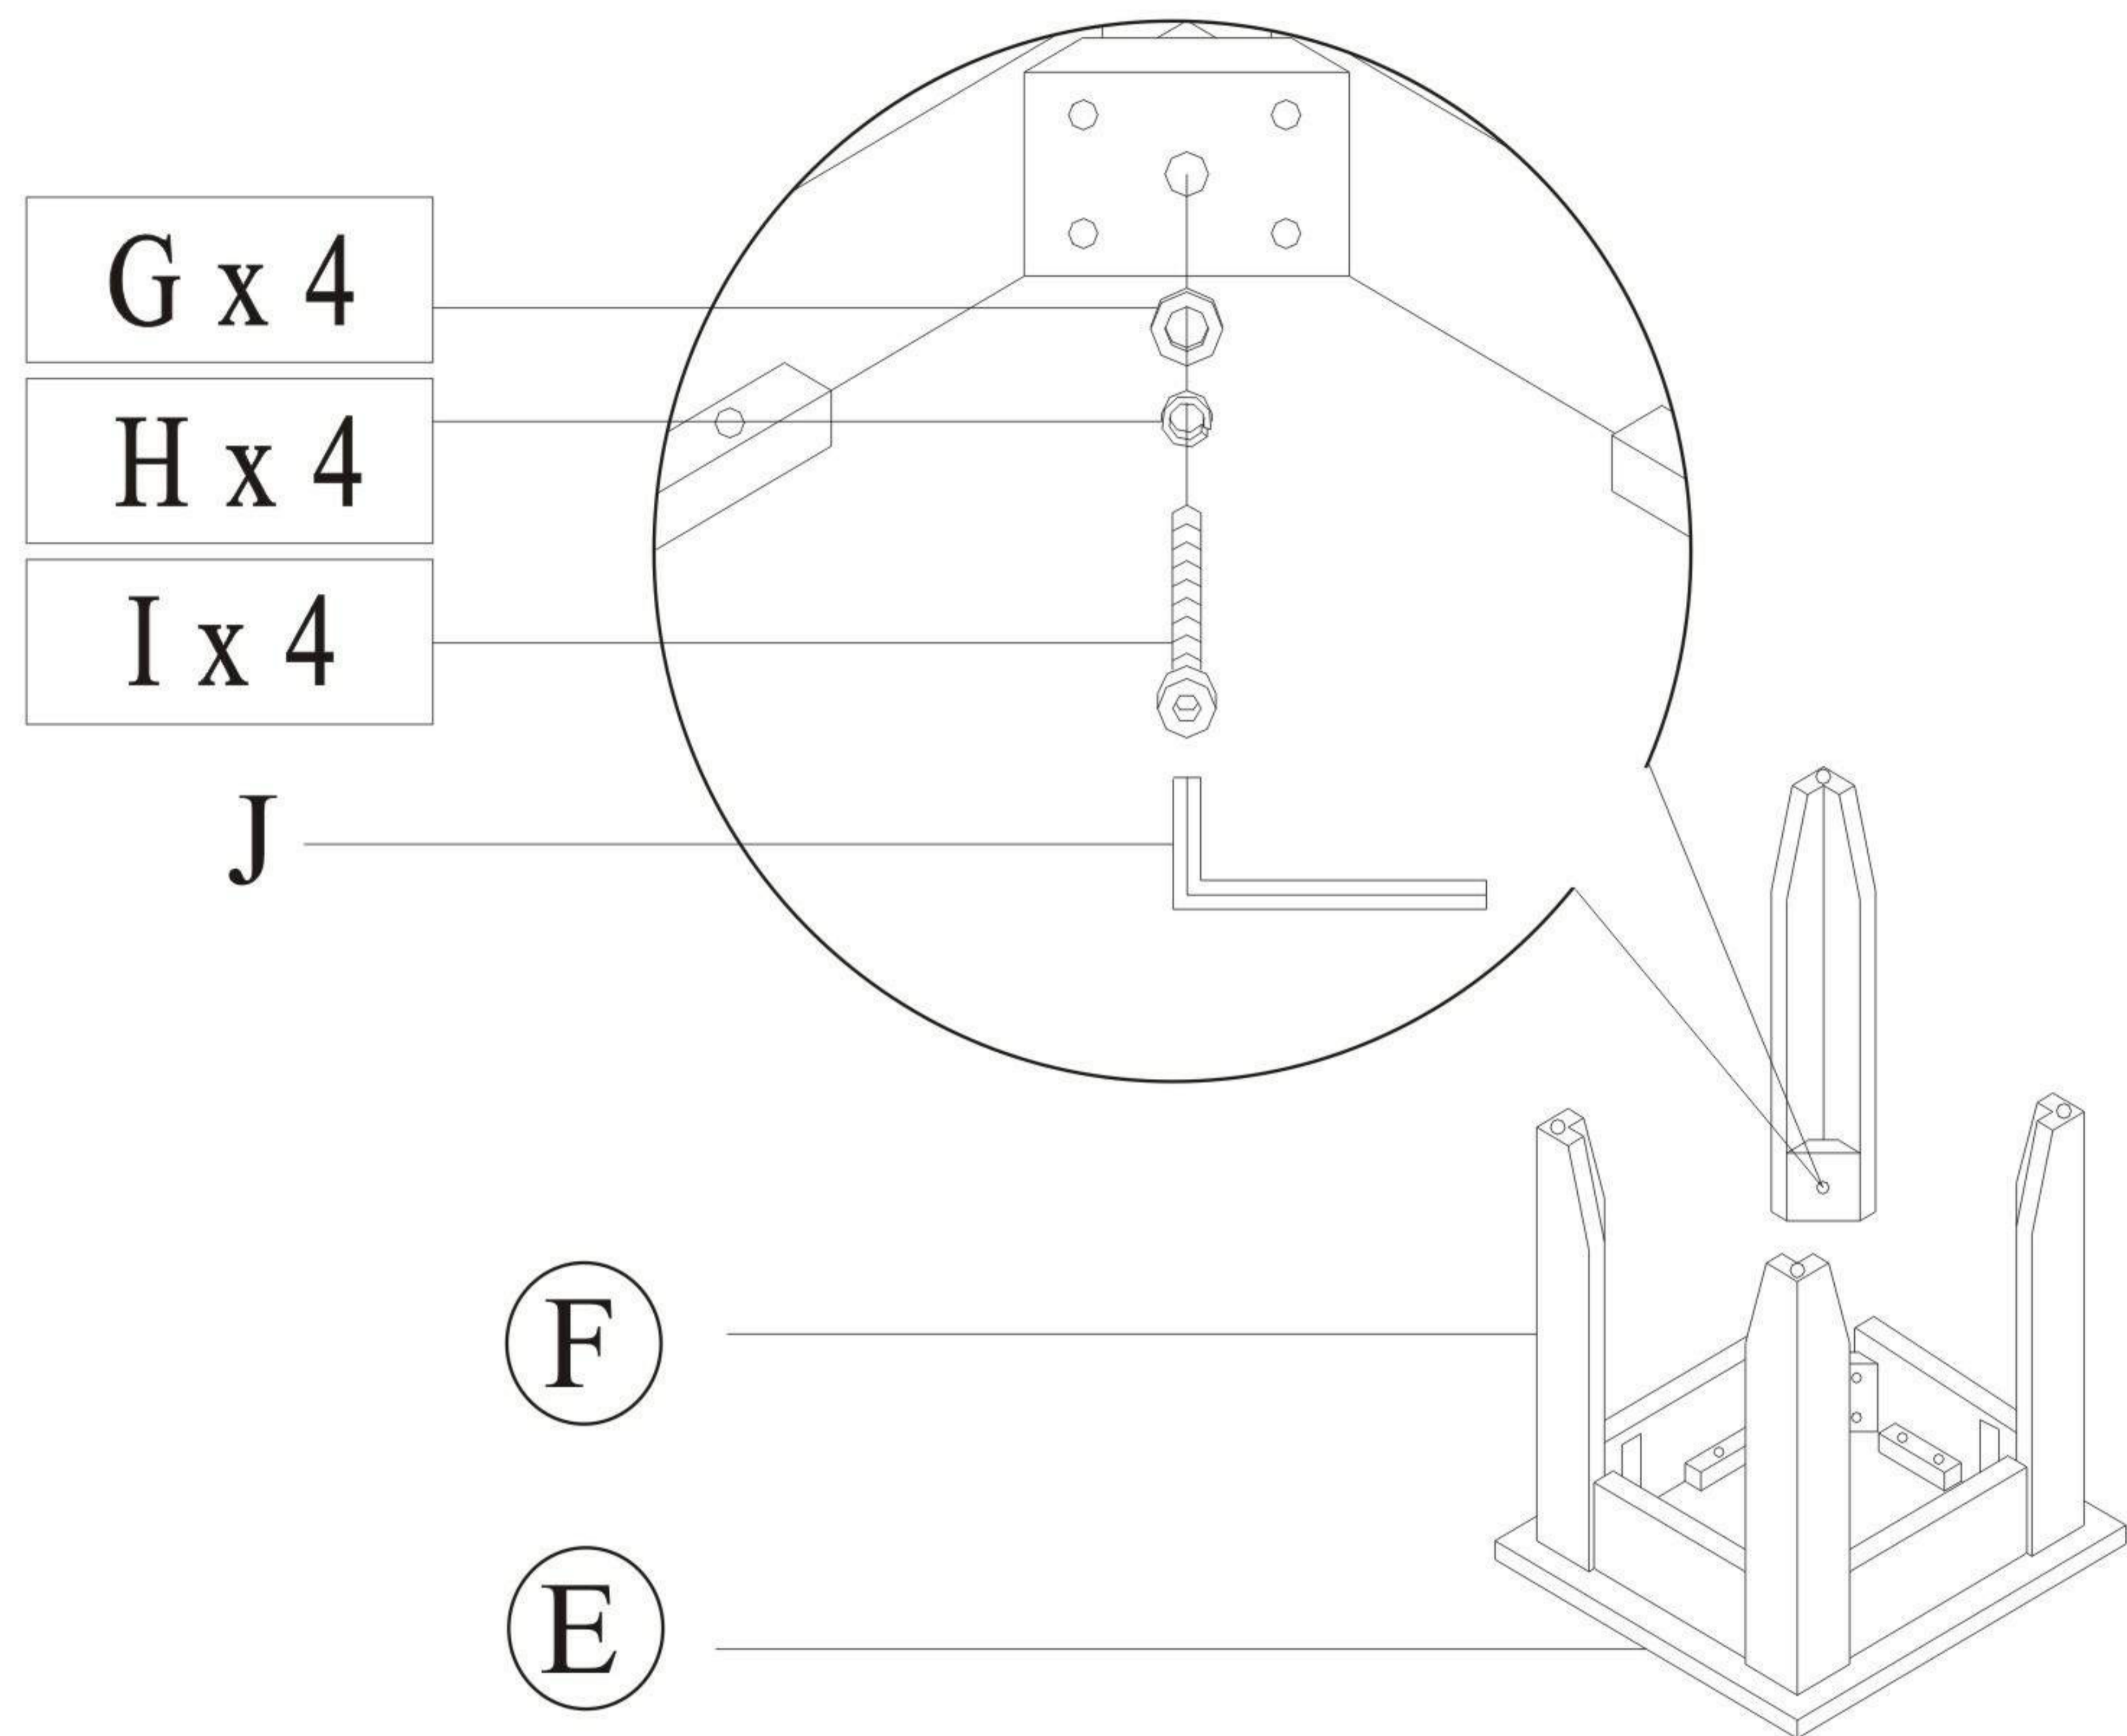

WWW.MONARCHSERVICE.COM

IDENTIFICATION DES PIÈCES
PARTS IDENTIFICATION

A		DESSUS EN BOIS WOOD TOP	1 MCX PC
B		PATTE LEG	4 MCX PCS
C		DESSUS EN BOIS WOOD TOP	1 MCX PCS
D		PATTE LEG	4 MCX PCS
E		DESSUS EN BOIS WOOD TOP	1 MCX PCS
F		PATTE LEG	4 MCX PCS

IDENTIFICATION DES PIÈCES DE MONTAGE
HARDWARE IDENTIFICATION

G		Ø 5/16*22mm	12 MCX PCS
H		Ø 5/16	12 MCX PCS
I		Ø 5/16*1-3/4"	12 MCX PCS
J		5mm	1 MCX PC

ÉTAPE / STEP 1

ÉTAPE / STEP 2

ÉTAPE / STEP 3

ÉTAPE / STEP 4