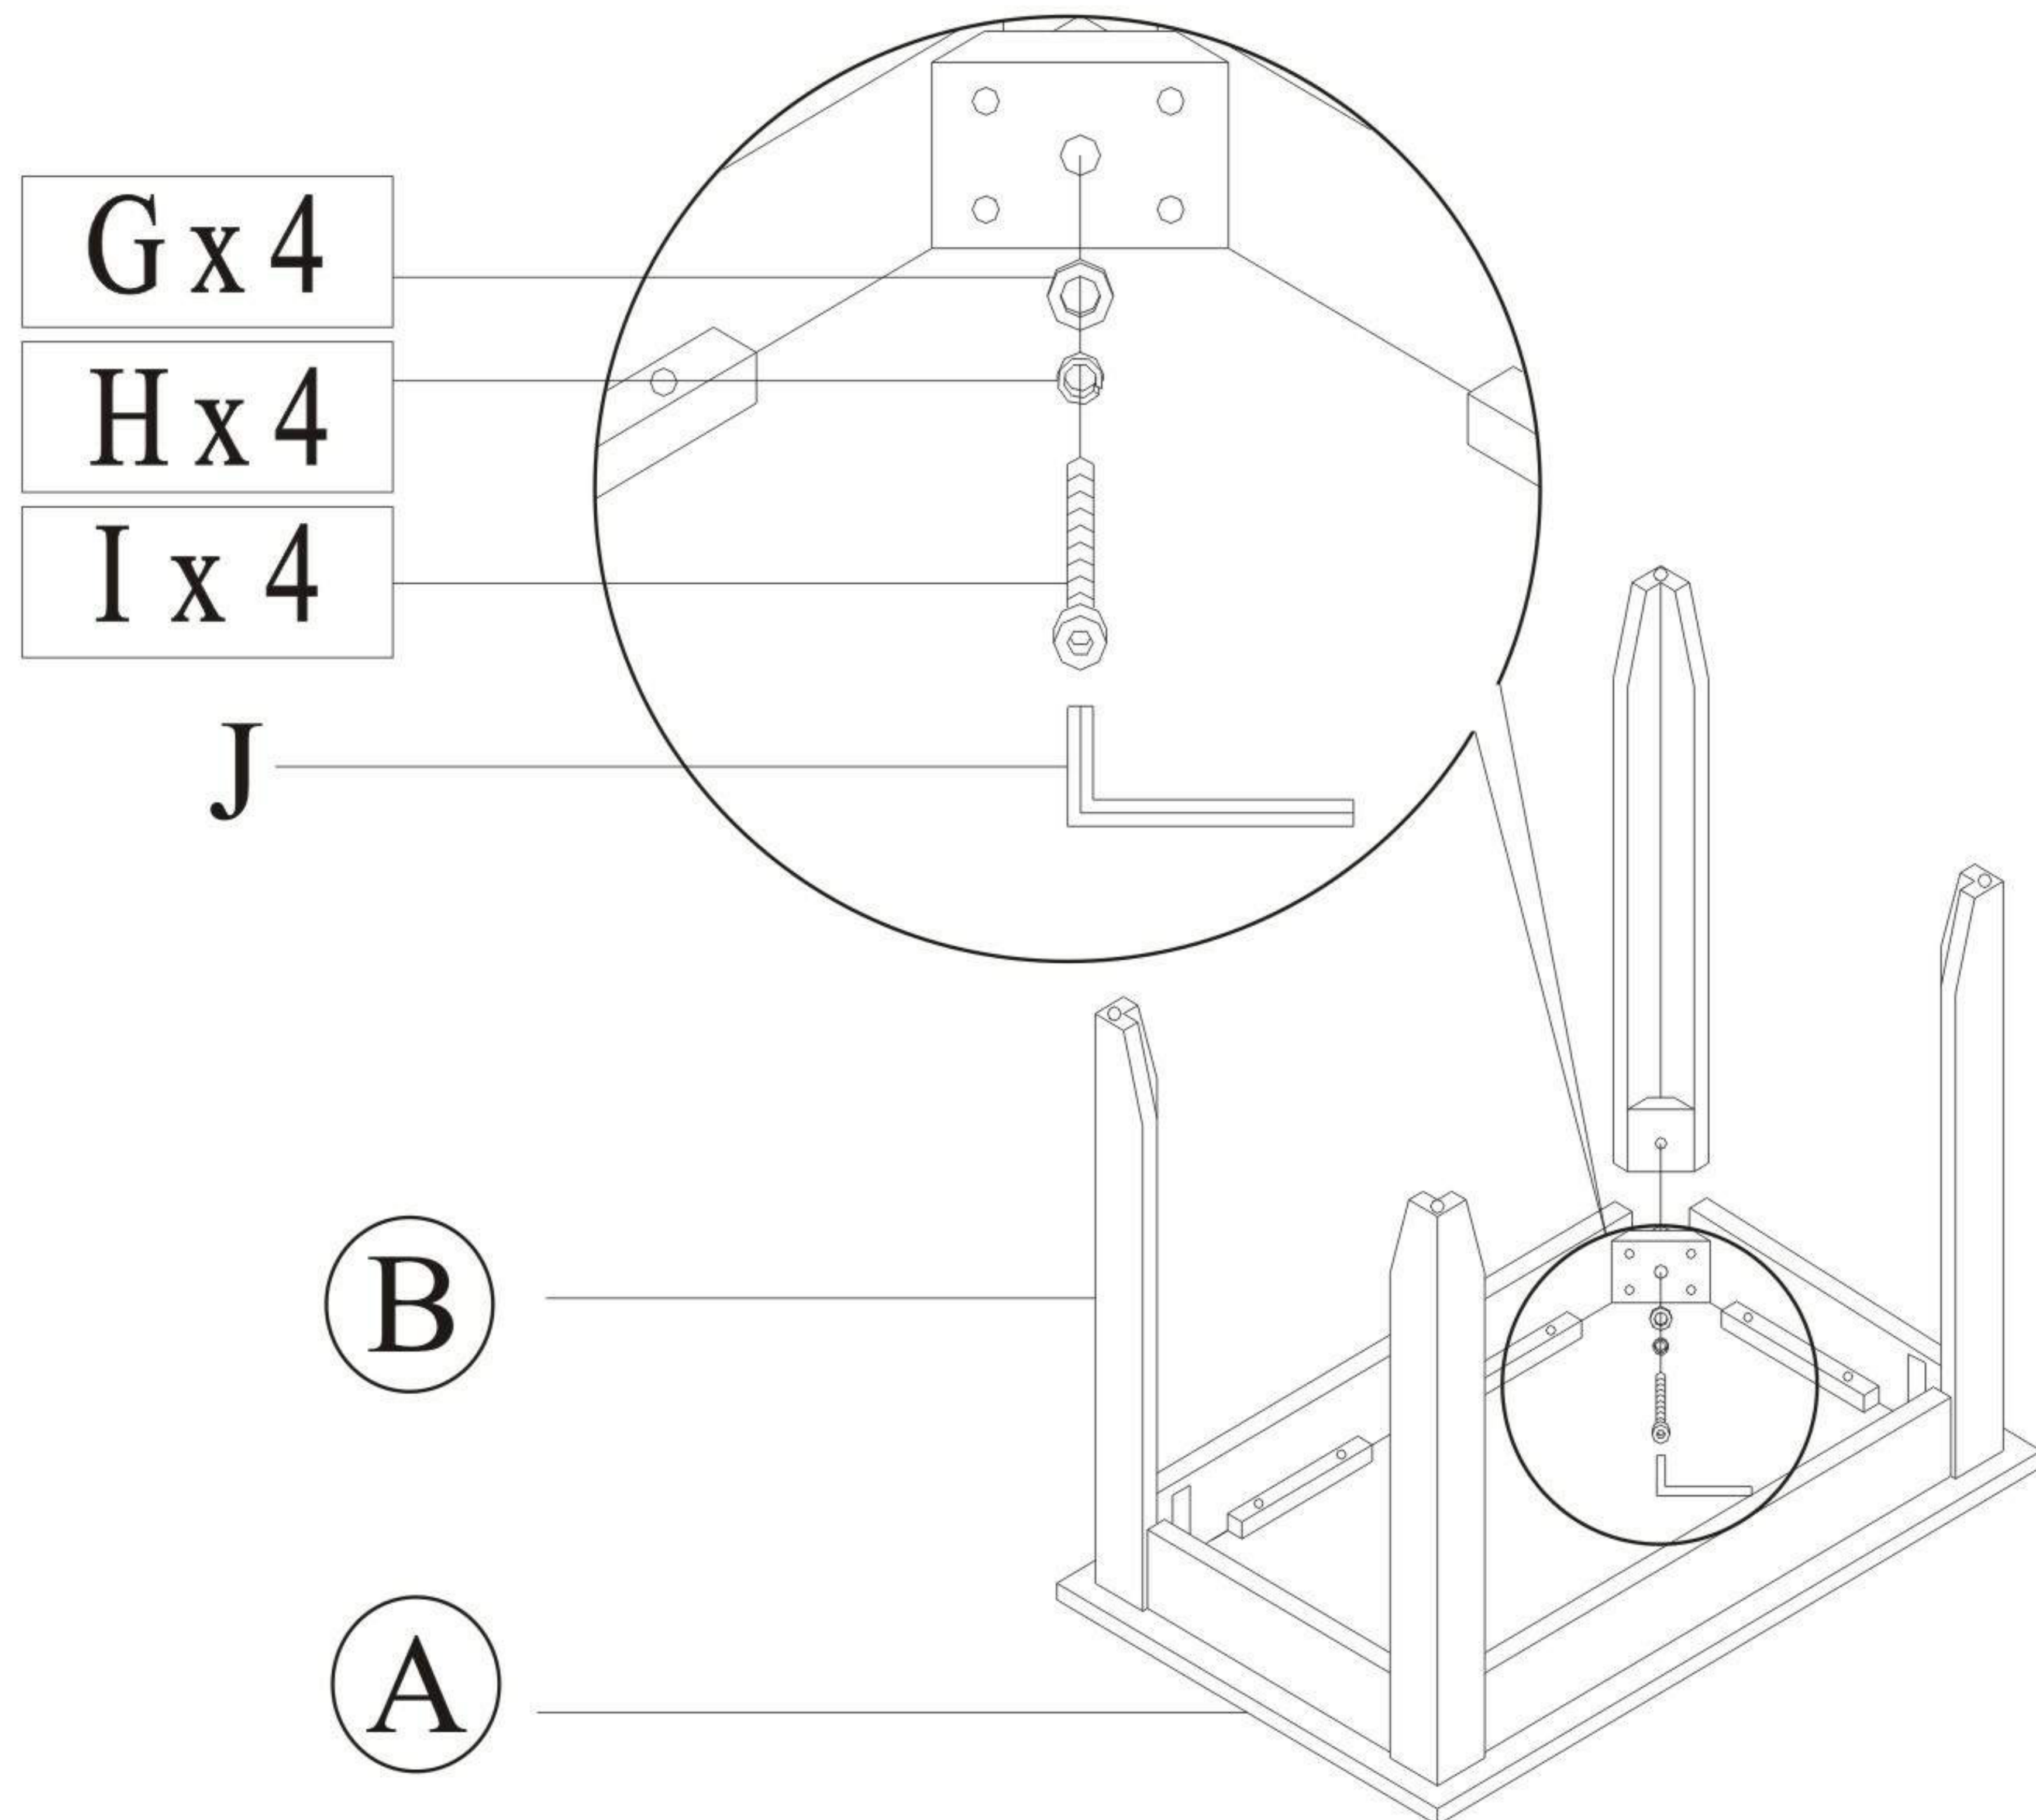

WWW.MONARCHSERVICE.COM

IDENTIFICATION DES PIÈCES
PARTS IDENTIFICATION

A		DESSUS EN BOIS WOOD TOP	1 MCX PC
B		PATTE LEG	4 MCX PCS
C		DESSUS EN BOIS WOOD TOP	1 MCX PCS
D		PATTE LEG	4 MCX PCS
E		DESSUS EN BOIS WOOD TOP	1 MCX PCS
F		PATTE LEG	4 MCX PCS

IDENTIFICATION DES PIÈCES DE MONTAGE
HARDWARE IDENTIFICATION

G		Ø 5/16*22mm	12 MCX PCS
H		Ø 5/16	12 MCX PCS
I		Ø 5/16*1-3/4"	12 MCX PCS
J		5mm	1 MCX PC

ÉTAPE / STEP 1

ÉTAPE / STEP 2

ÉTAPE / STEP 3

ÉTAPE / STEP 4