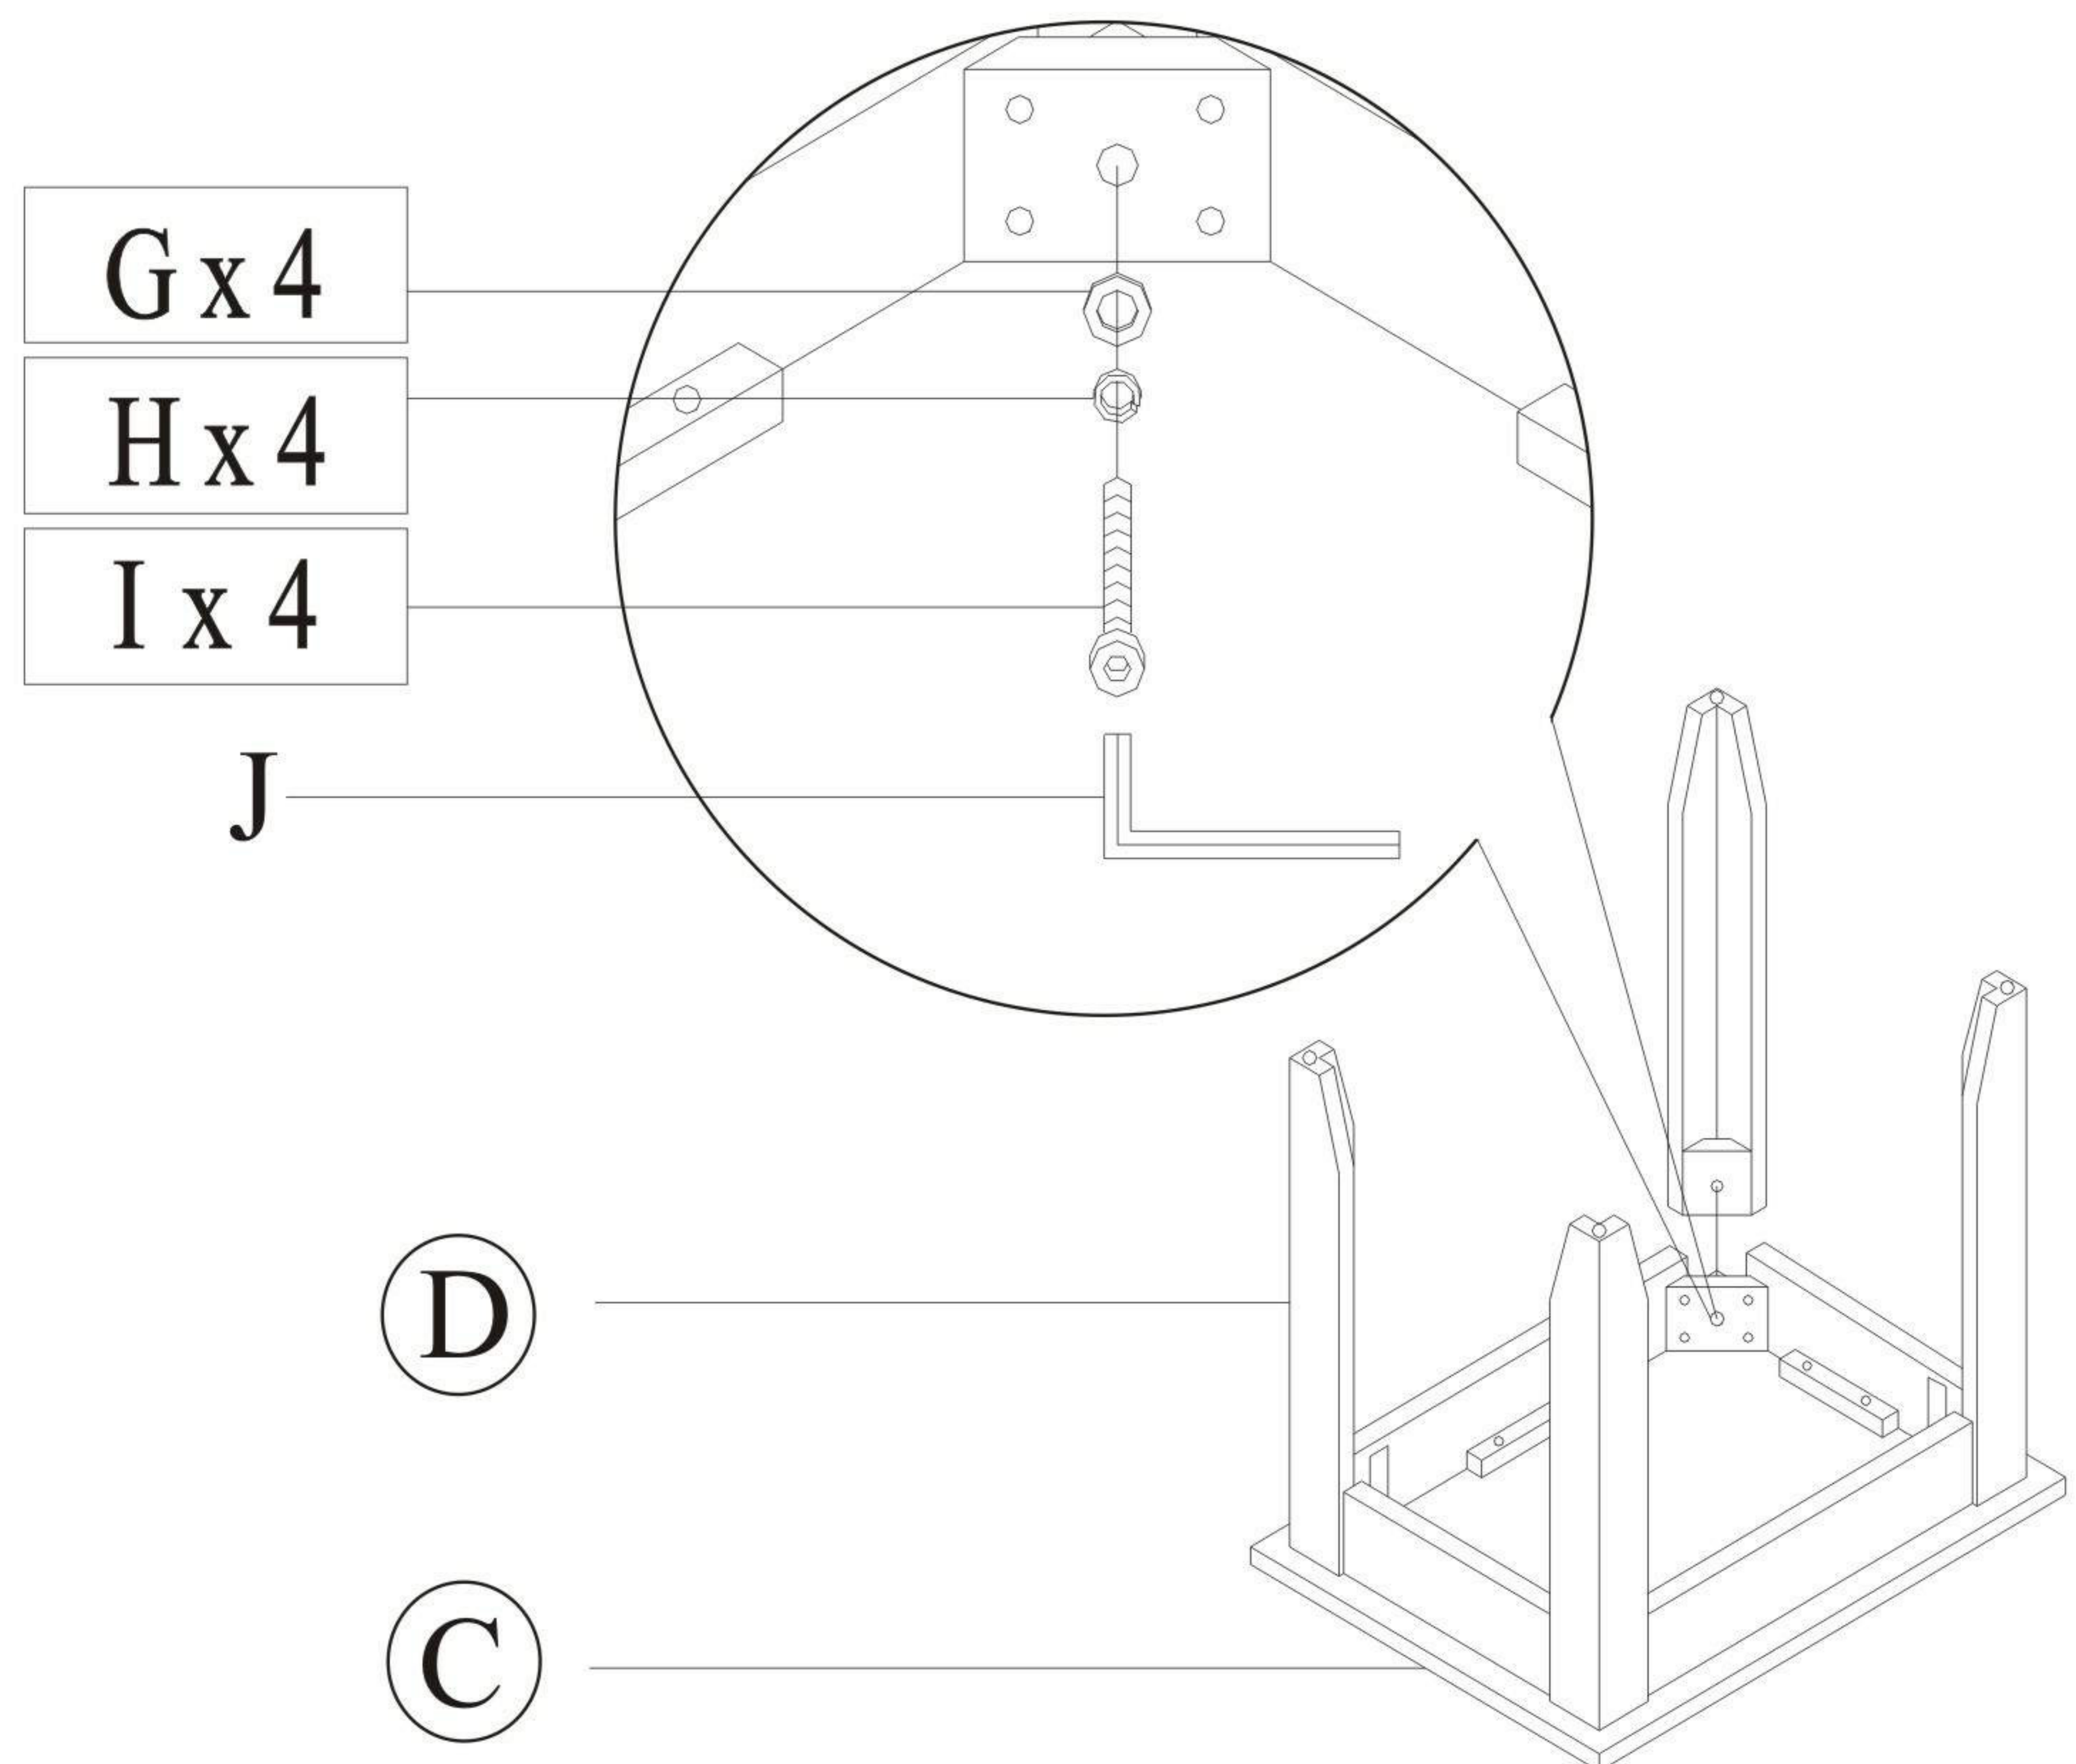

WWW.MONARCHSERVICE.COM

IDENTIFICATION DES PIÈCES
PARTS IDENTIFICATION

A		DESSUS EN BOIS WOOD TOP	1 MCX PC
B		PATTE LEG	4 MCX PCS
C		DESSUS EN BOIS WOOD TOP	1 MCX PCS
D		PATTE LEG	4 MCX PCS
E		DESSUS EN BOIS WOOD TOP	1 MCX PCS
F		PATTE LEG	4 MCX PCS

IDENTIFICATION DES PIÈCES DE MONTAGE
HARDWARE IDENTIFICATION

G		Ø 5/16*22mm	12 MCX PCS
H		Ø 5/16	12 MCX PCS
I		Ø 5/16*1-3/4"	12 MCX PCS
J		5mm	1 MCX PC

ÉTAPE / STEP 1

ÉTAPE / STEP 2

ÉTAPE / STEP 3

ÉTAPE / STEP 4