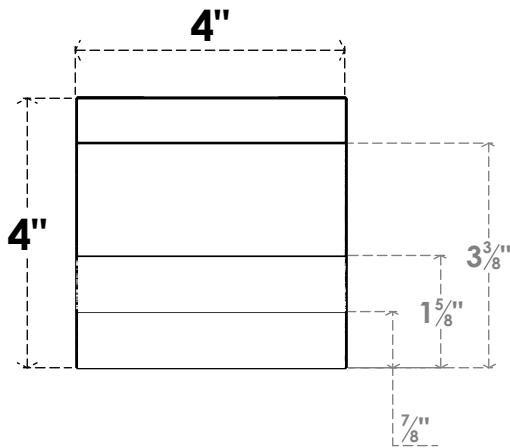

# ITEM NUMBER: RFTURO040X04000X20000X004ASH00RCPR

4"W X 4"H X 20"L TIMBERTHANE ROUGH CEDAR ASHEBORO FAUX WOOD OPEN RAFTER TAIL, 4"L END, PRIMED TAN

**SIDE PROFILE**

**ISOMETRIC**

**FRONT PROFILE**

GENERATED DATE : 03/02/2023