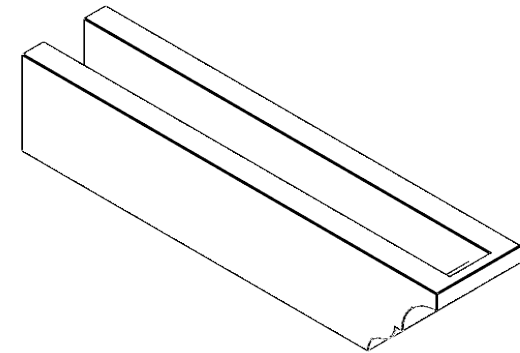

# ITEM NUMBER: RFTURO040X04000X20000X004ASH00RCPR

4"W X 4"H X 20"L TIMBERTHANE ROUGH CEDAR ASHEBORO FAUX WOOD OPEN RAFTER TAIL, 4"L END, PRIMED TAN

**SIDE PROFILE**

**ISOMETRIC**

**FRONT PROFILE**

GENERATED DATE : 03/02/2023