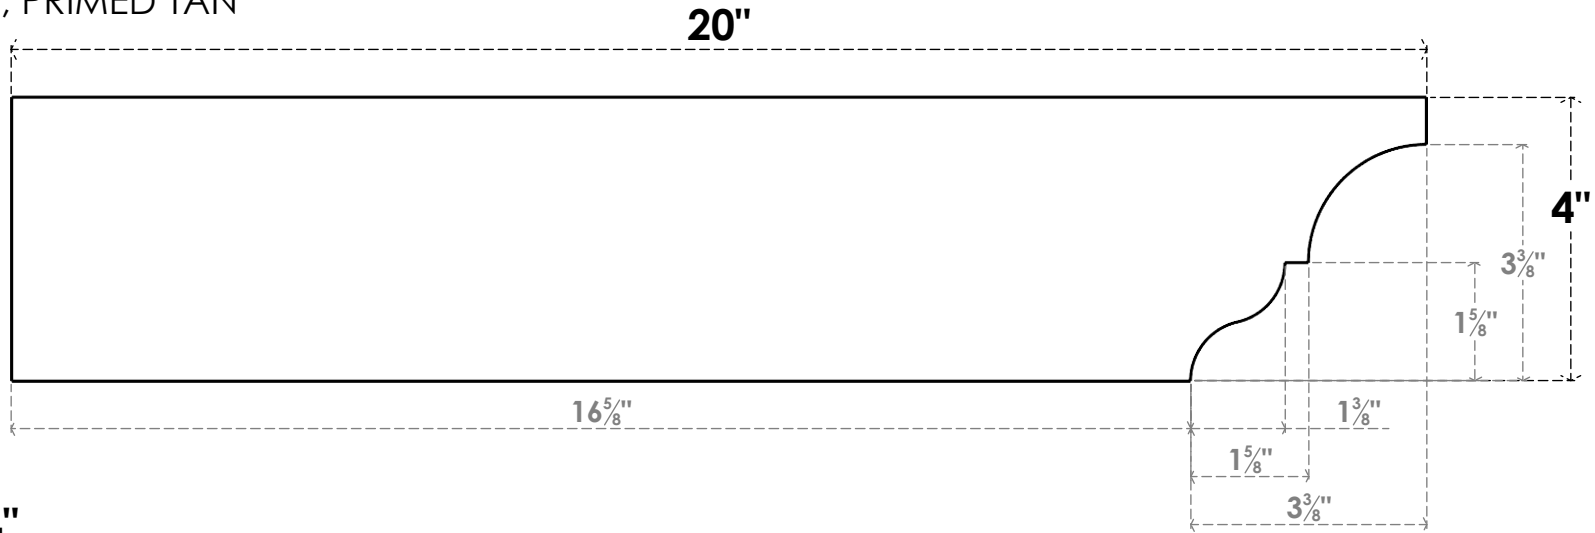

# ITEM NUMBER: RFTURO040X04000X20000X004ASH00RCPR

4"W X 4"H X 20"L TIMBERTHANE ROUGH CEDAR ASHEBORO FAUX WOOD OPEN RAFTER TAIL, 4"L END, PRIMED TAN

**SIDE PROFILE**

**ISOMETRIC**

**FRONT PROFILE**

GENERATED DATE : 03/02/2023