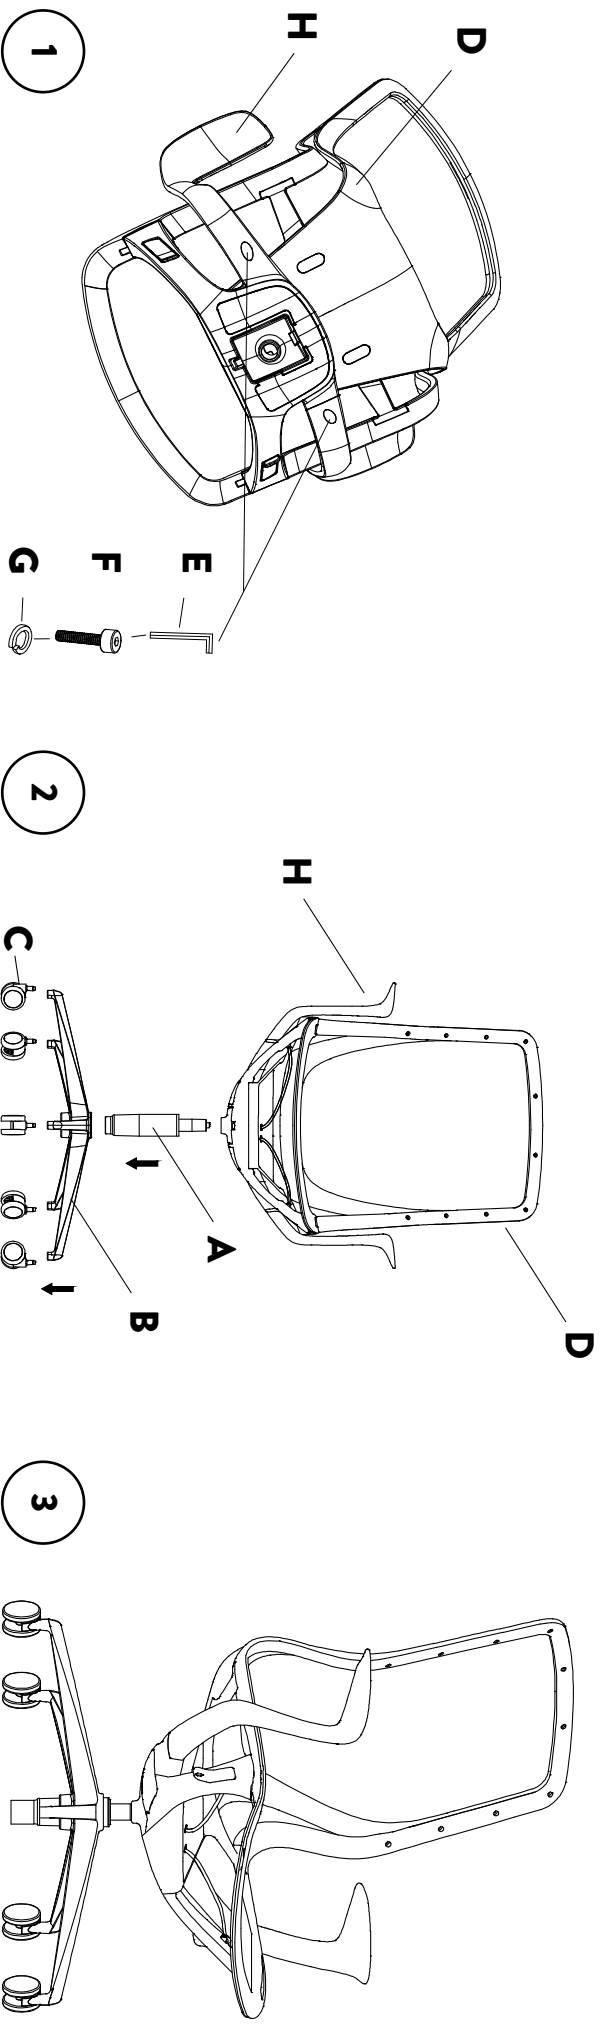

# DESKY Echo Modern Office Chair Assembly Guide

## Parts List

A: 1 pcs

B: 5 pcs

C: 1 pcs

D: 1 pcs

E: 1 pcs

F: 4 pcs

G: 4 pcs

H: 1 pcs

## Parts List

<b>A:</b> 1 pcs		<b>B:</b> 5 pcs		<b>C:</b> 1 pcs		<b>D:</b> 1 pcs		<b>E:</b> 1 pcs		<b>F:</b> 2 pcs		<b>G:</b> 2 pcs		<b>H:</b> 1 pcs	
								6mm	M8*45		Ø8*2.0				