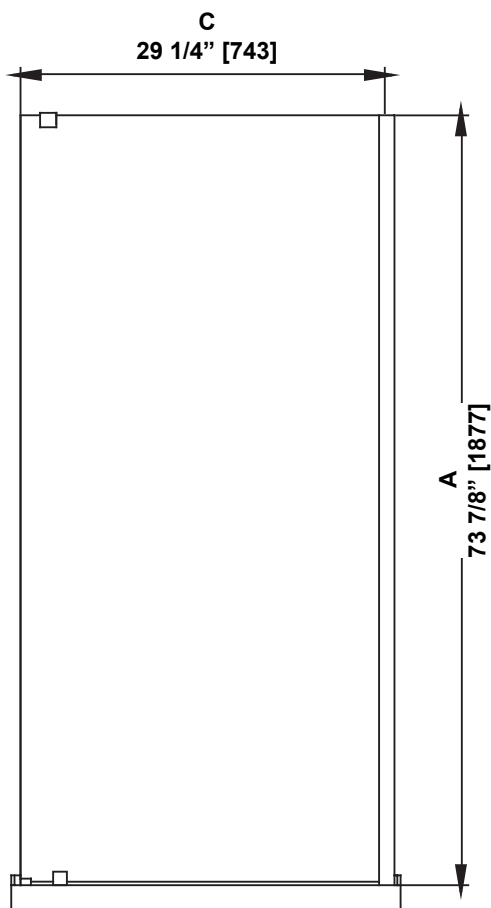

**SHOWER DIMENSIONS
DIMENSIONS DE LA DOUCHE
DIMENSIONES DE LA DUCHA**

	Measurements Mesures Medidas
A	Shower height Hauteur de la douche Altura de la ducha
B	Shower width Largeur de la douche Ancho de la ducha
C	Side panel width Largeur du panneau latéral Ancho del panel lateral

*Measures: inch [millimeter]
Mesures: pouce [millimètre]
Medidas: pulgadas [milímetros]*