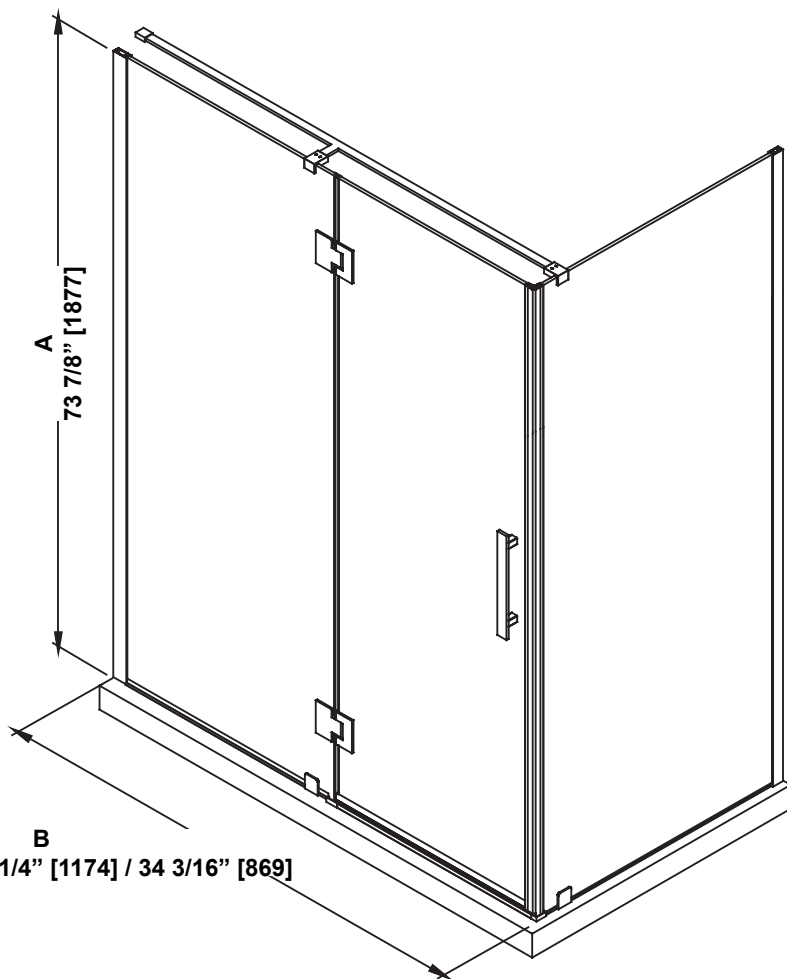

**SHOWER DIMENSIONS
DIMENSIONS DE LA DOUCHE
DIMENSIONES DE LA DUCHA**

	Measurements Mesures Medidas
A	Shower height Hauteur de la douche Altura de la ducha
B	Shower width Largeur de la douche Ancho de la ducha
C	Side panel width Largeur du panneau latéral Ancho del panel lateral

*Measures: inch [millimeter]
Mesures: pouce [millimètre]
Medidas: pulgadas [milímetros]*